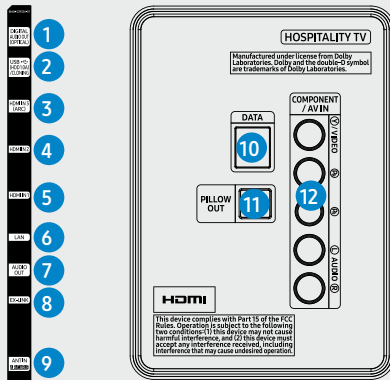

SPECIFICATIONS

HG43NF693GF

CONNECTORS

1. DIGITAL AUDIO OUT (OPTICAL)	12. COMPONENT / AV IN
2. USB (HDD1.0A) / CLONING	
3. HDMI IN3	
4. HDMI IN2	
5. HDMI IN1	
6. LAN	
7. AUDIO OUT	
8. EX-LINK	
9. ANT IN (AIR / CABLE)	
10. DATA	
11. PILLOW OUT