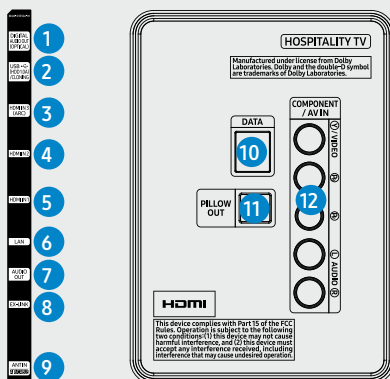

HG49NF693GF

CONNECTORS

1. DIGITAL AUDIO OUT (OPTICAL)	12. COMPONENT / AV IN
2. USB (HDD1.0A) / CLONING	
3. HDMI IN3	
4. HDMI IN2	
5. HDMI IN1	
6. LAN	
7. AUDIO OUT	
8. EX-LINK	
9. ANT IN (AIR / CABLE)	
10. DATA	
11. PILLOW OUT