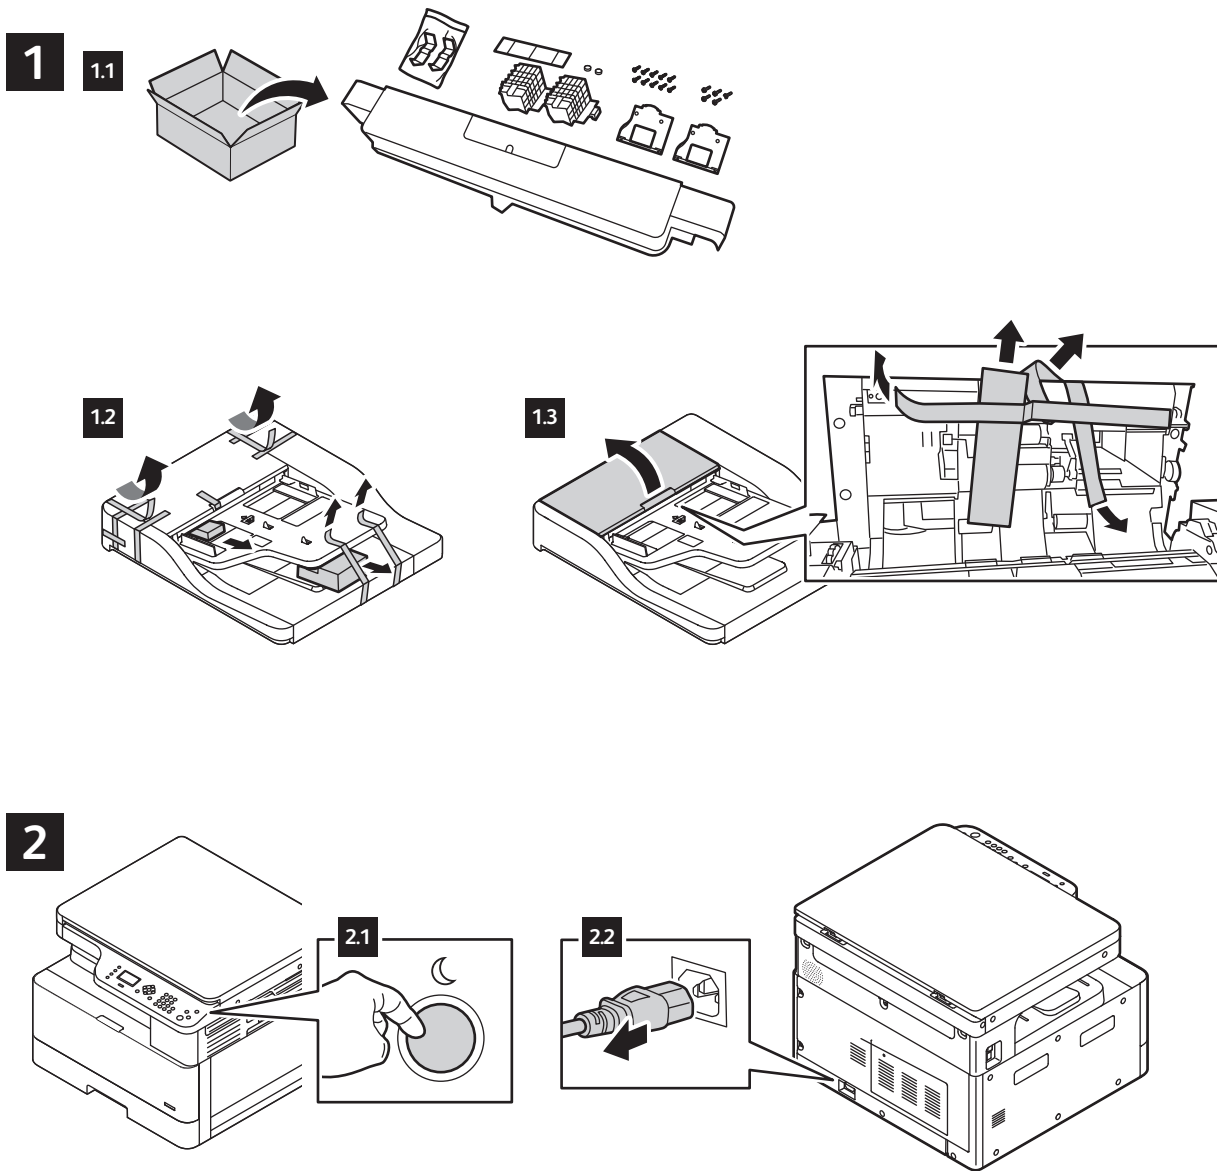

Duplex Automatic Document Feeder • Chargeur automatique de documents recto-verso • Alimentador automático de documentos a dos caras • Alimentador Automático de Originais em Frente e Verso • Дуплексный автоподатчик оригиналов • Duplexní automatický podavač dokumentů • Automatzyczny dwustronny podajnik dokumentów • Duplex automatikus dokumentumadagoló • Alimentator automat de documente față-verso • Dupleks Otomatik Doküman Besleyici • Αυτόματος τροφοδότης εγγράφων διπλής όψης • Дуплексний пристрій автоматичної подачі документів

Xerox® B1022 / B1025

Multifunction Printer • Imprimante multifonctions • Equipo multifunción • Impressora multifuncional • Многофункциональное устройство • Multifunkční tiskárna • Drukarka wielofunkcyjna • Többfunkciós nyomtató • Imprimantă multifuncțională • Çok Fonksiyonlu Yazıcı • Πολυλειτουργικός εκτυπωτής • Багатофункціональний принтер