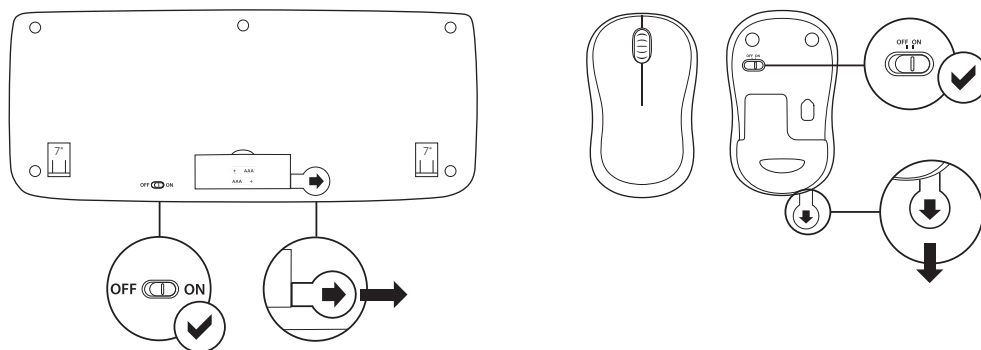

OBSAH BALENÍ

1. Klávesnice Logitech K330 Keyboard
2. Myš Logitech M185 Mouse
3. 2x baterie AAA
4. 1x baterie AA
5. Nanopřijímač USB
6. Uživatelská dokumentace

PŘIPOJENÍ KLÁVESNICE A MYŠI

www.logitech.com/support/mk320

1

2