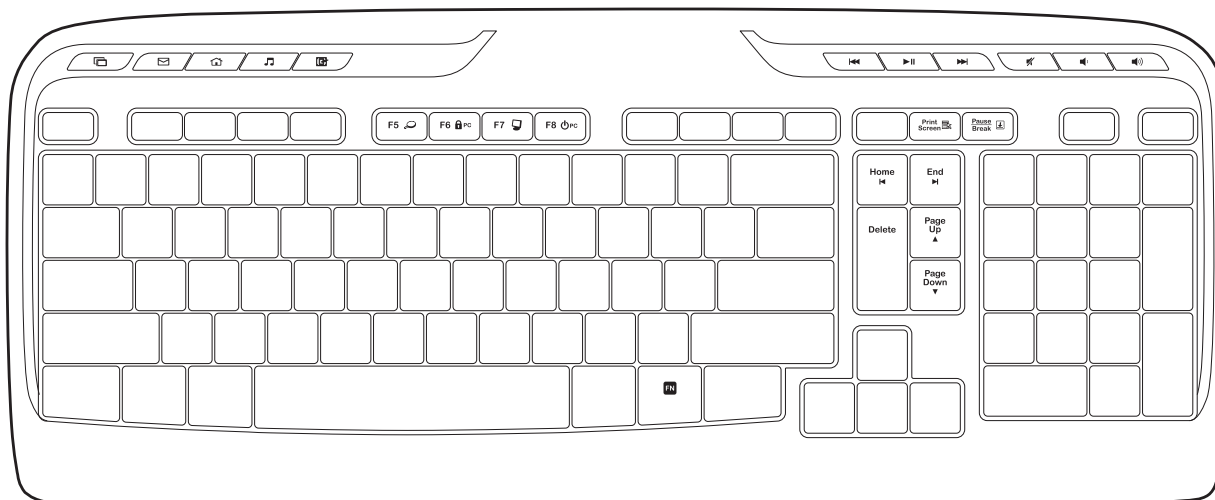

کلیدهای FN			
قفل کردن رایانه		جستجو	
به خواب بردن رایانه		رایانه من	
قفل پیمایش		منوی بافت	

برای استفاده از عملکرد کلید FN، کلید FN را فشار دهید و نگهدارید؛ و سپس کلید F مورد نظرتان را برای استفاده فشار دهید.