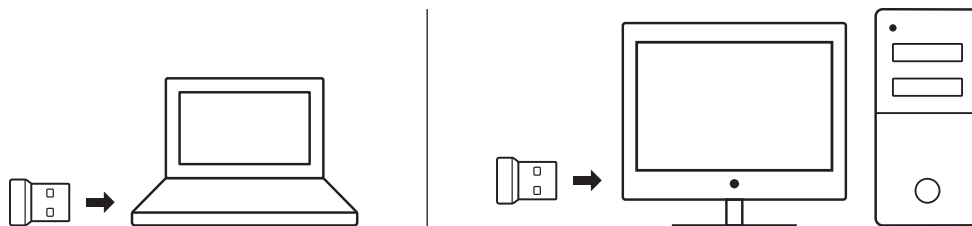

A BILLENTYŰZET ÉS AZ EGÉR CSATLAKOZTATÁSA

www.logitech.com/support/mk320

1