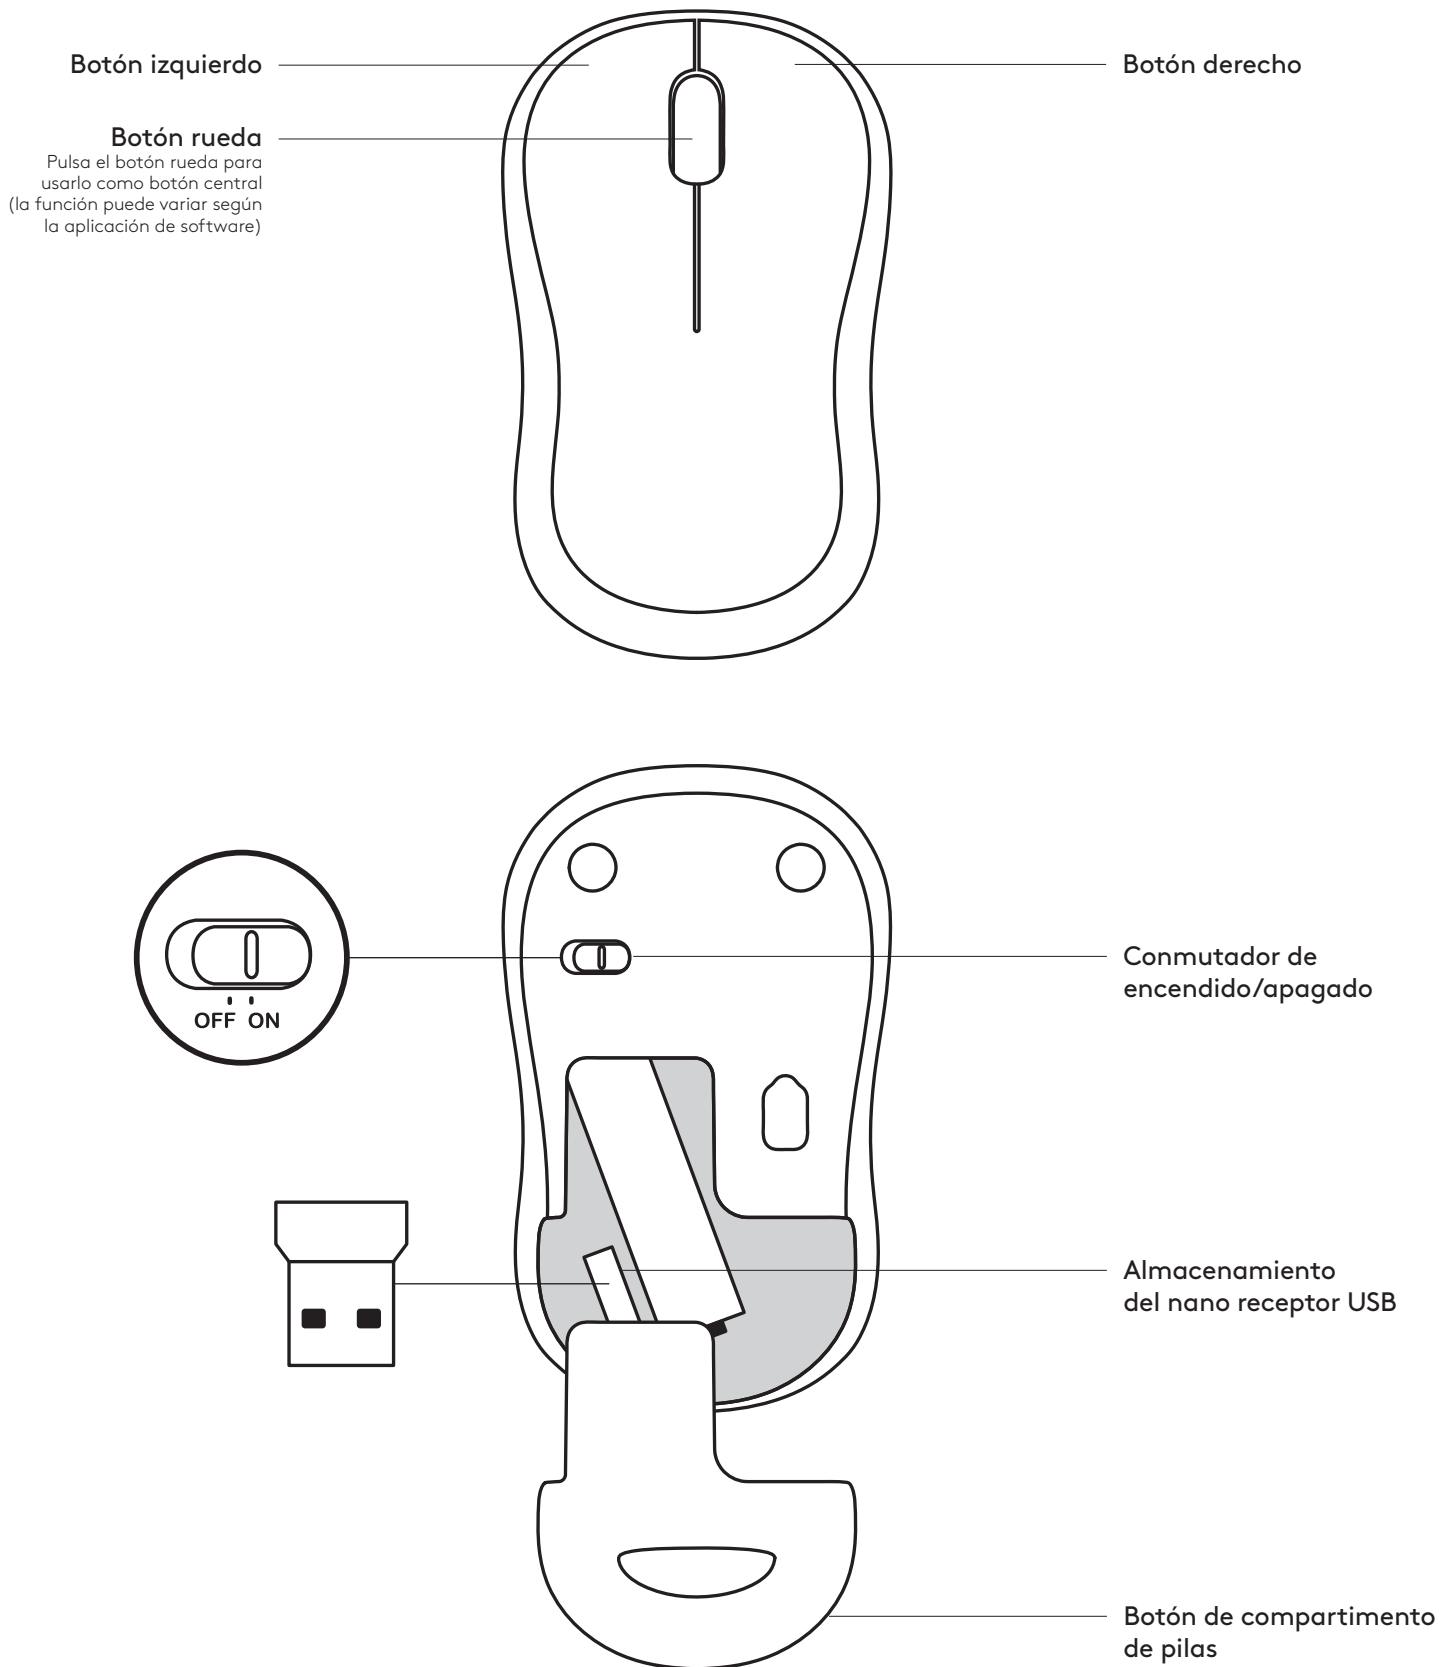

COMPONENTES DEL PRODUCTO

CARACTERÍSTICAS DEL RATÓN