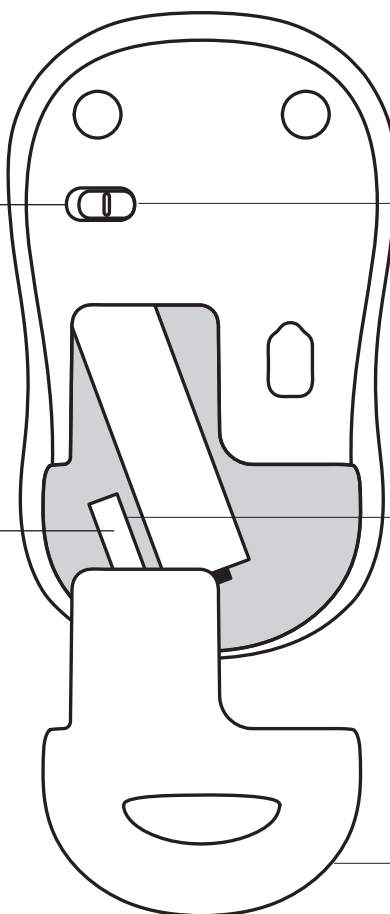

Bīdāms ieslēgšanas/izslēgšanas slēdzis

Nodalījums USB nanouztvērēja glabāšanai