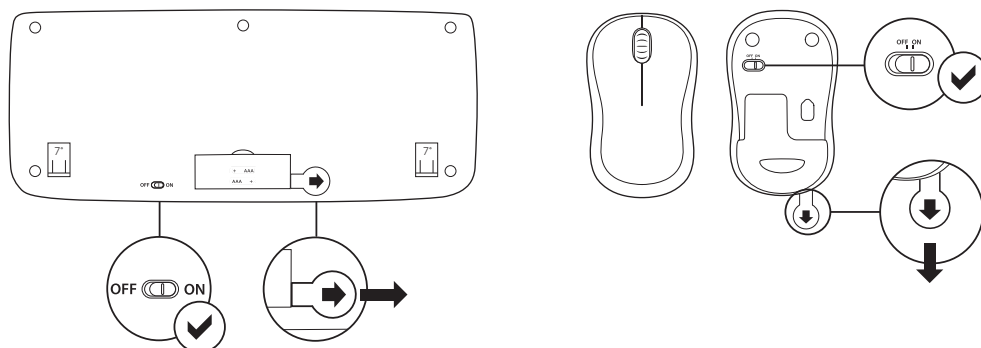

OBSAH BALENIA

1. Klávesnica Logitech K330 Keyboard
2. Myš Logitech Tablet Mouse
3. 2x batéria AAA
4. 1x batéria AA
5. Nanoprijímač USB
6. Používateľská dokumentácia

PRIPOJENIE KLÁVESNICE A MYŠI

www.logitech.com/support/mk320

1

2