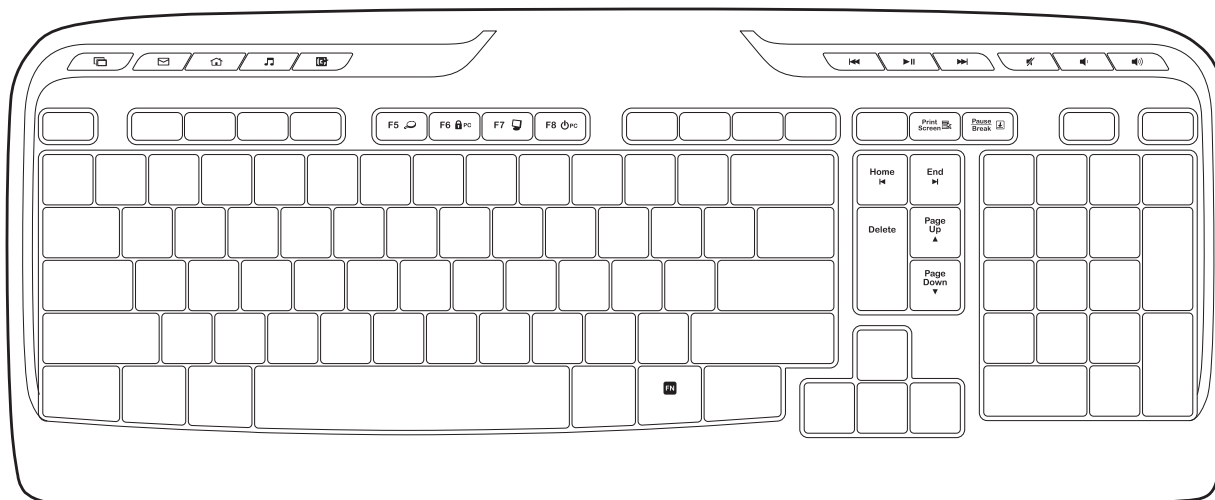

Tasti FN			
	Cerca		Blocca PC
	Risorse del computer		Sospensione PC
	Menu di scelta rapida		blocco scorrimento

Per utilizzare le opzioni accessibili mediante il tasto funzione FN, tenere premuto il tasto FN e premere il tasto funzione desiderato.