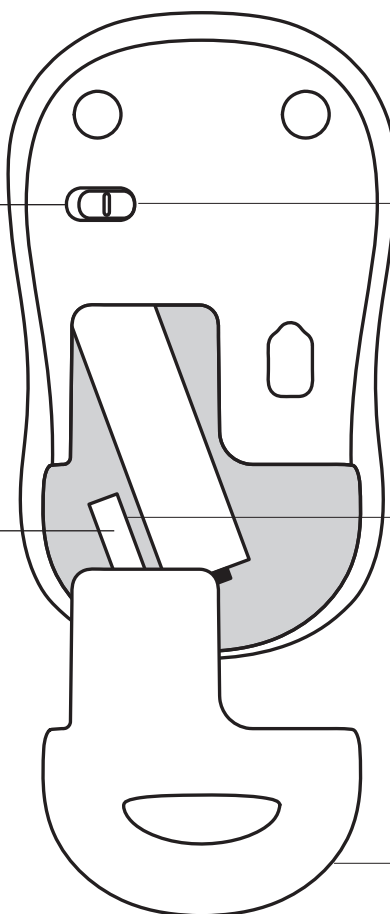

Suwak wyłączenia

Schowek nanoodbiornika USB