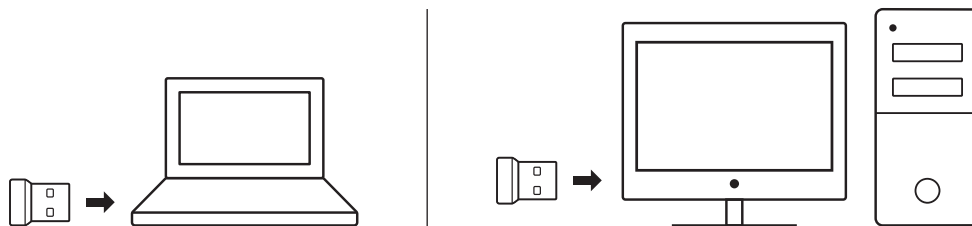

CUTIA CONȚINE

1. Tastatură Logitech K330
2. Mouse Logitech M185
3. 2 baterii de tip AAA
4. 1 baterie de tip AA
5. Nanoreceptor USB
6. Documentație pentru utilizator

CONECTAREA TASTATURII ȘI A MOUSE-ULUI

www.logitech.com/support/mk320

1