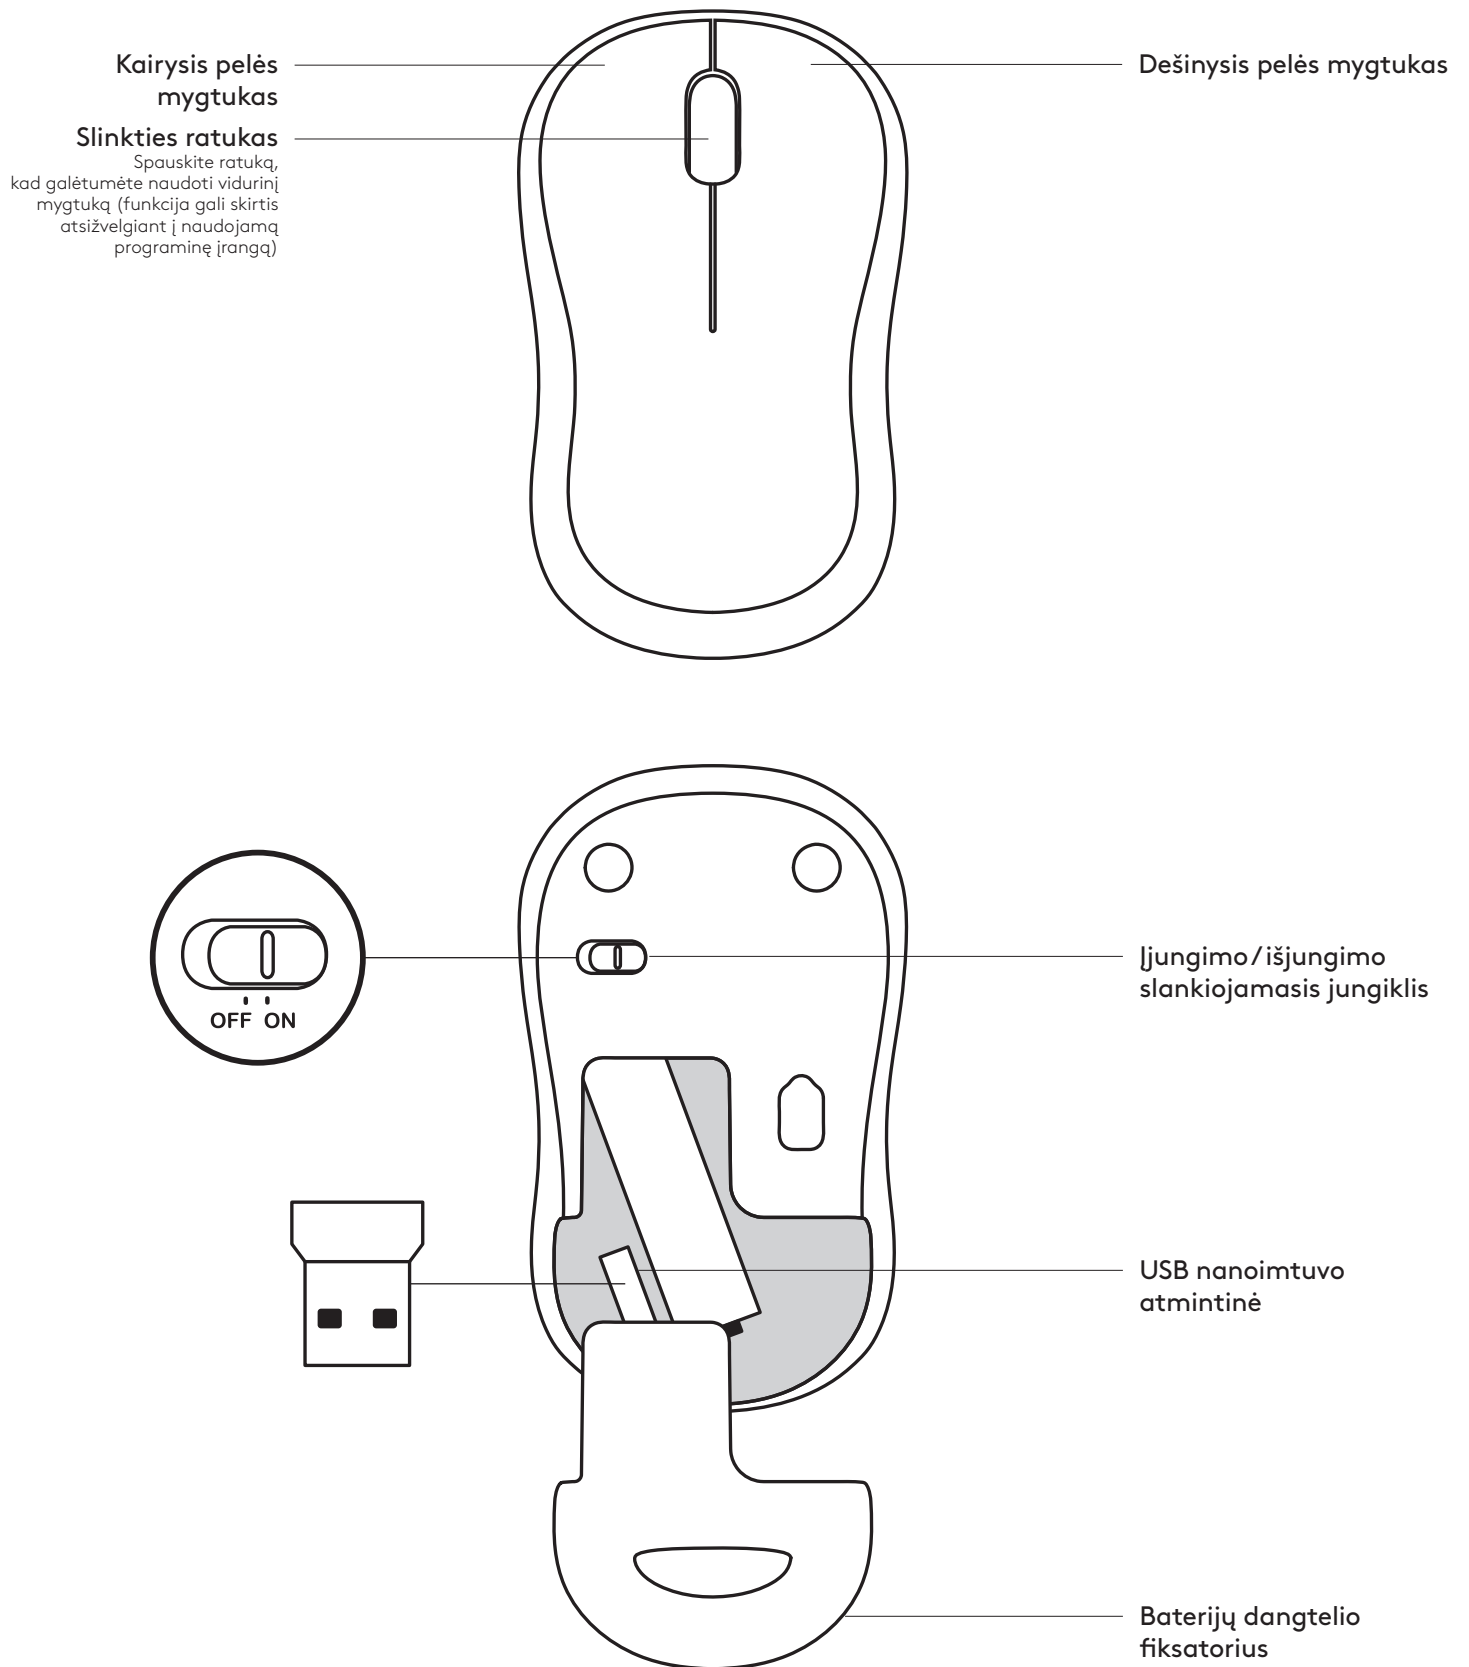

SUSIPAŽINKITE SU SAVO PRODUKTU

PELĖS FUNKCIJOS