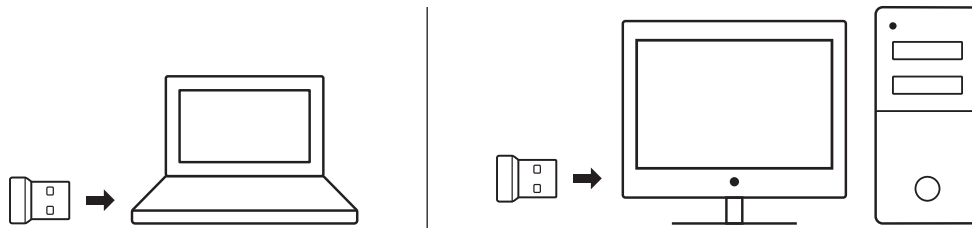

توصيل لوحة المفاتيح والماوس

www.logitech.com/support/mk320

1