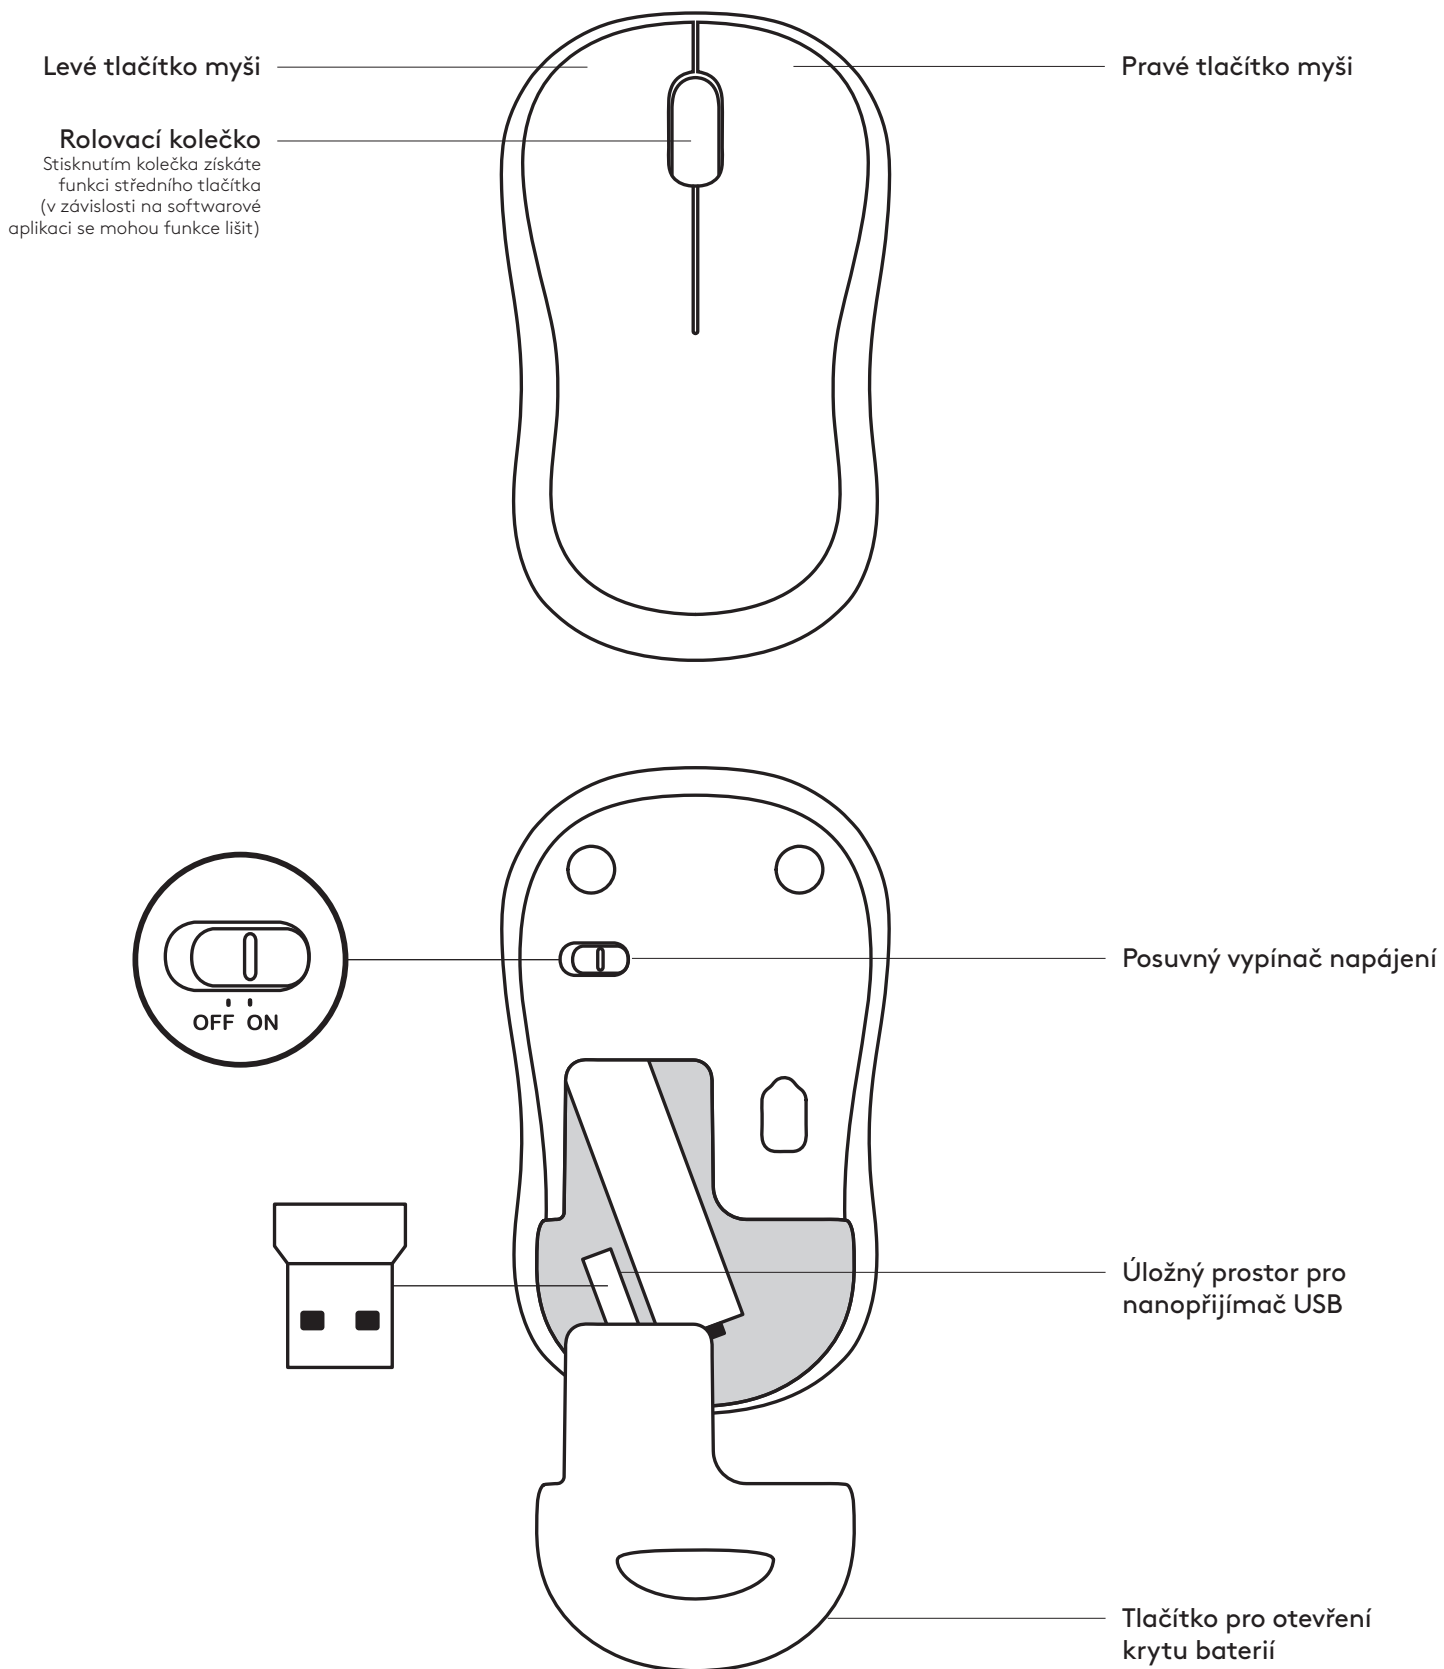

POPIS PRODUKTU

FUNKCE MYŠI