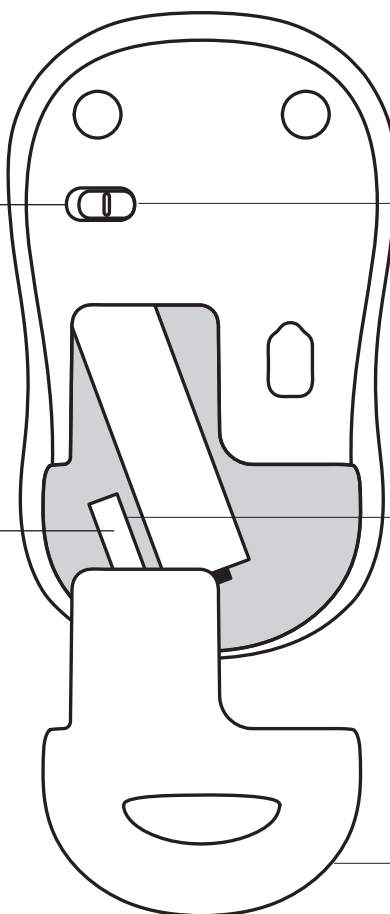

PRODUKTOVERSIGT

MUSENS FUNKTIONER

Venstre museknapper

Højre museknapper

Scrollehjul

Tryk på hjulet for at aktivere midterknappfunktionen (varierer fra program til program)

Tænd/sluk-skydeknop

Opbevaringsrum til USB-nanomodtageren