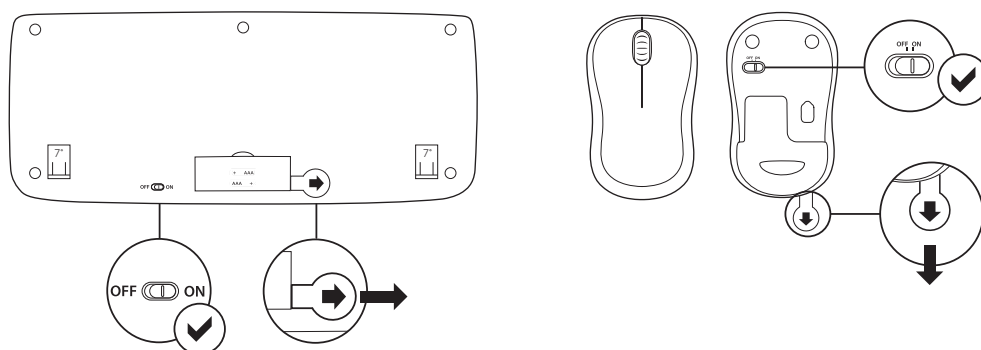

КОМПЛЕКТ ПОСТАВКИ

1. Клавиатура Logitech K330
2. Мышь Logitech M185
3. 2 батареи типа AAA
4. 1 батарея типа AA
5. USB-наноприемник
6. Документация пользователя

ПОДКЛЮЧЕНИЕ КЛАВИАТУРЫ И МЫШИ

www.logitech.com/support/mk320

1

2