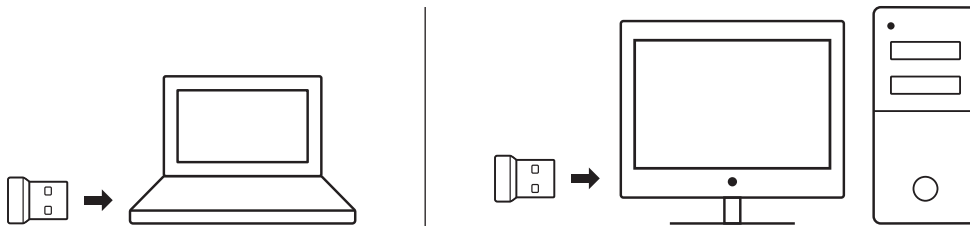

INHALT

1. Logitech K330 Tastatur
2. Logitech M185 Maus
3. 2 x AAA Batterie
4. 1 x AA Batterie
5. USB-Nano-Empfänger
6. Bedienungsanleitung

VERBINDEN DER TASTATUR UND MAUS

www.logitech.com/support/mk320

1