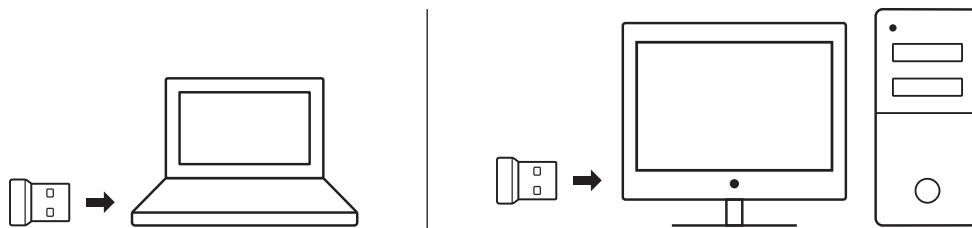

INHOUD VAN DE DOOS

1. Logitech K330 Keyboard
2. Logitech M185 Mouse
3. 2 x AAA-batterij
4. 1 x AA-batterij
5. USB-nano-ontvanger
6. Handleiding

TOETSENBOORD EN MUIS VERBINDEN

www.logitech.com/support/mk320

1