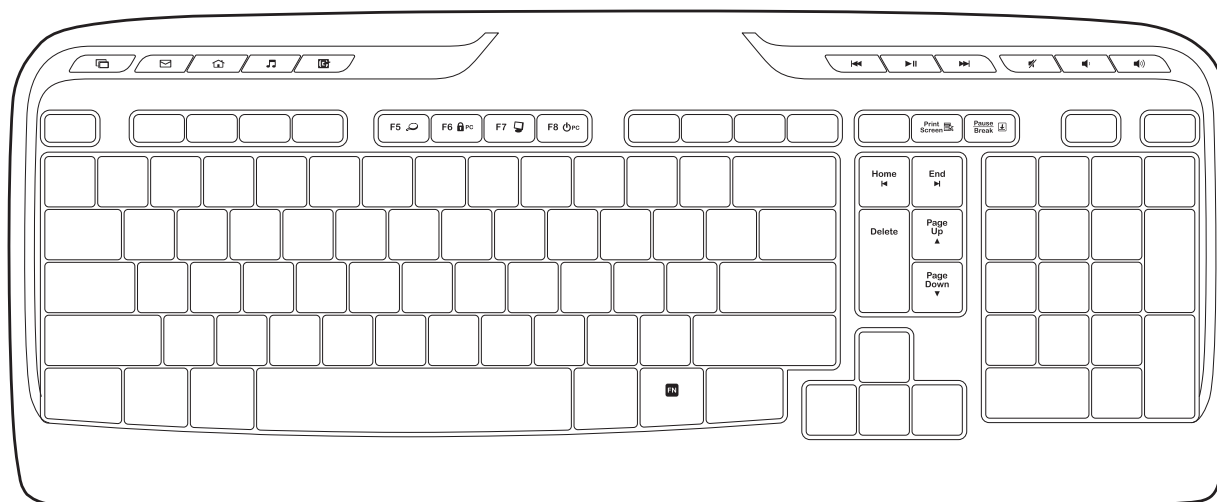

Touches FN			
	Recherche		Verrouillage de l'ordinateur
	Poste de travail		Mode veille du PC
	Menu contextuel		Verrouillage du défilement

Pour utiliser la fonction FN, appuyez sur la touche FN sans la relâcher, puis sur la touche F de votre choix.