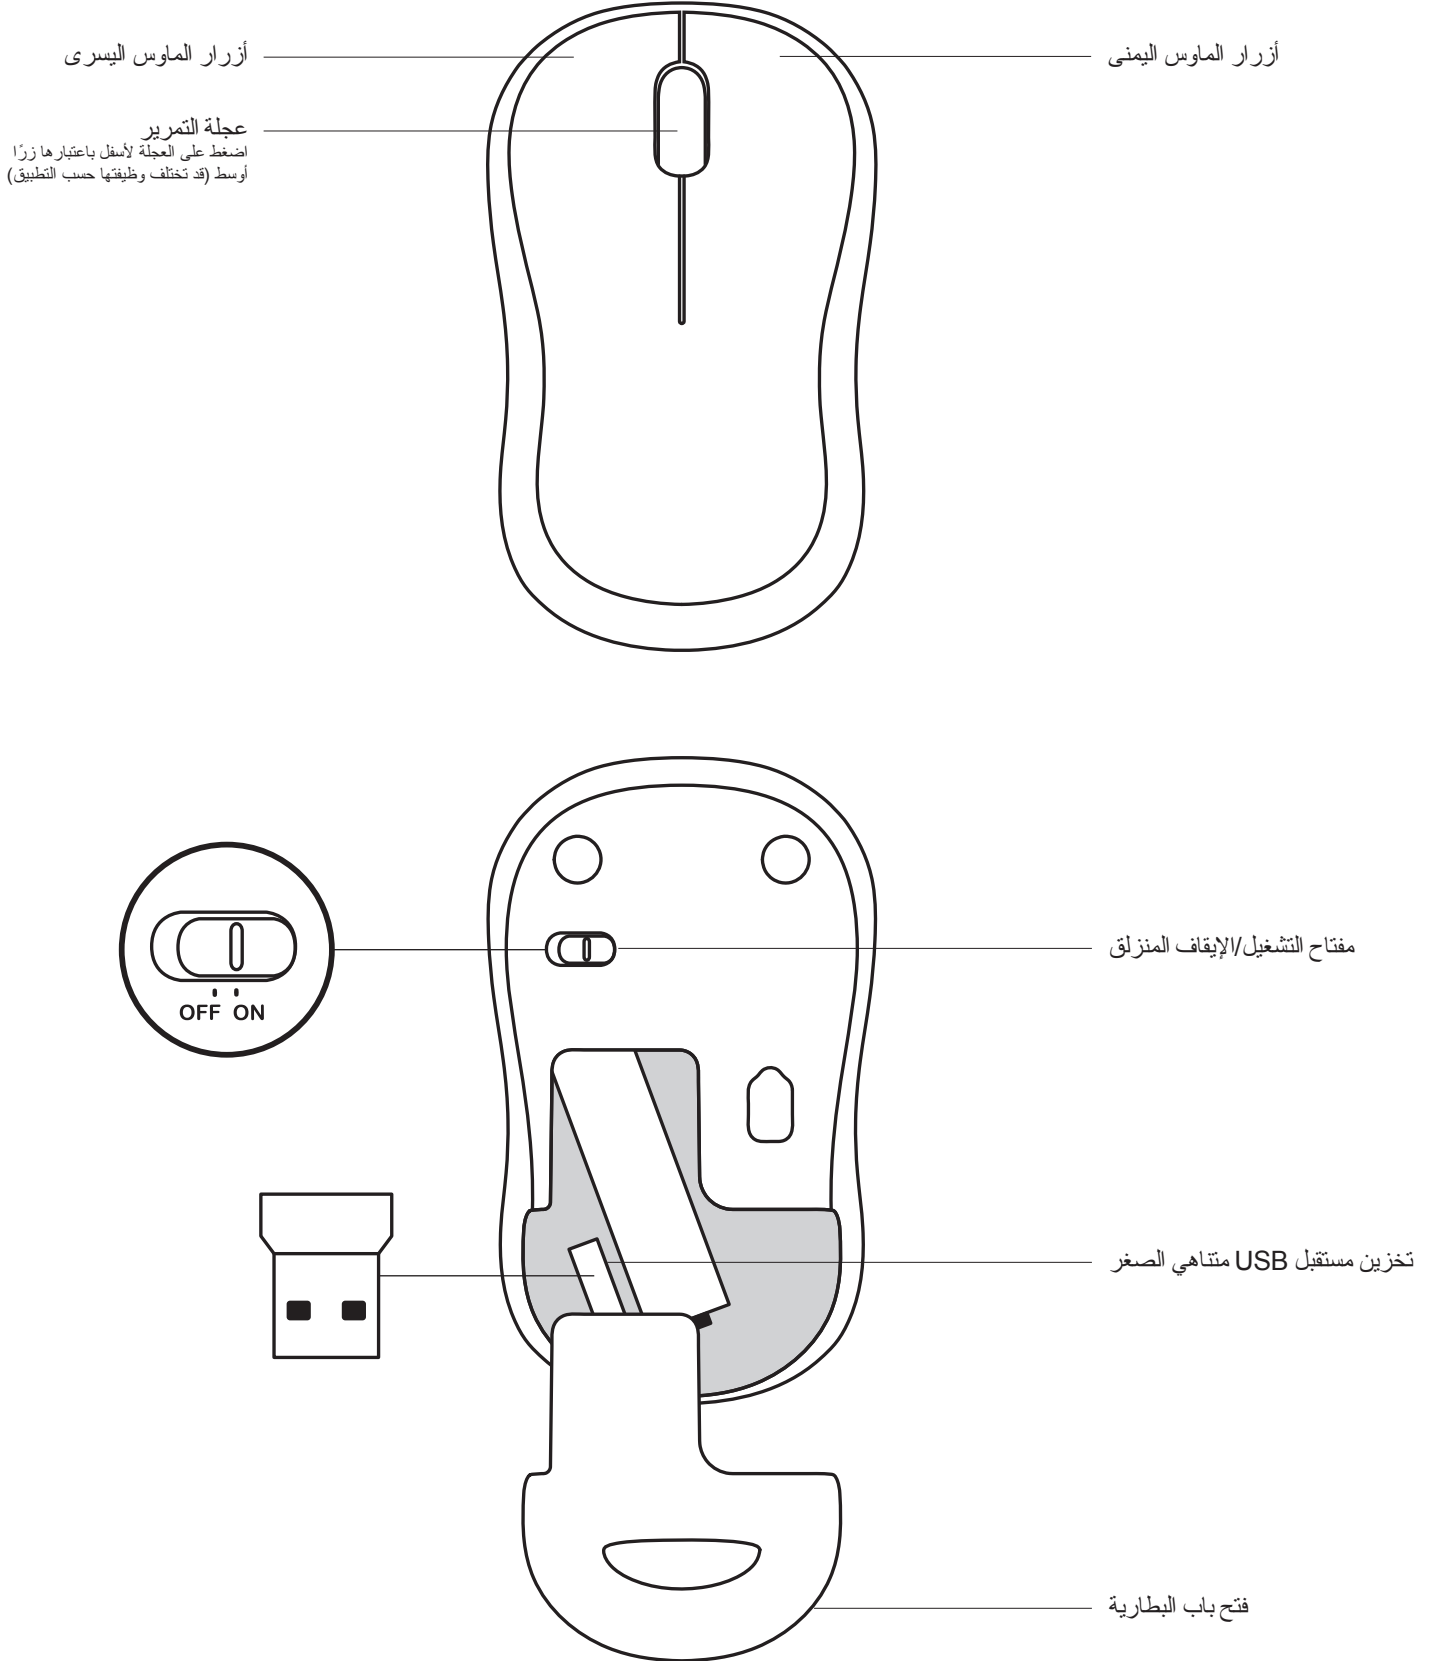

تعرف على المنتج

مميزات الماوس