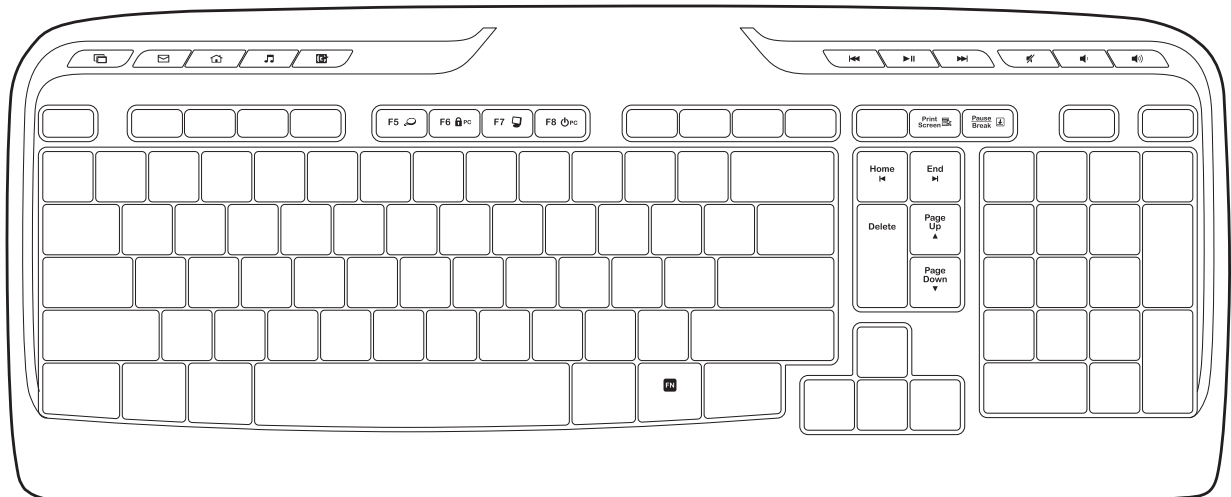

Клавиши FN			
	Поиск		Блокировка ПК
	Мой компьютер		Переход ПК в спящий режим
	Контекстное меню		Блокировка прокрутки

Для использования функций FN нажмите и удерживайте клавишу FN, а затем ту F-клавишу, которую хотите использовать.