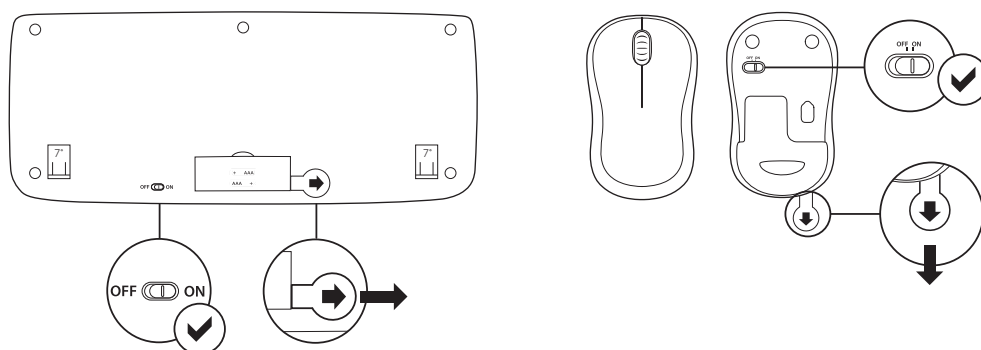

КОМПЛЕКТ ПОСТАВКИ

1. Клавіатура Logitech K330
2. Миша Logitech M185
3. 2 батареї типу AAA
4. 1 батарея типу AA
5. USB-нанопрриймач
6. Документація користувача

ПІДКЛЮЧЕННЯ КЛАВІАТУРИ ТА МИШІ

www.logitech.com/support/mk320

1

2