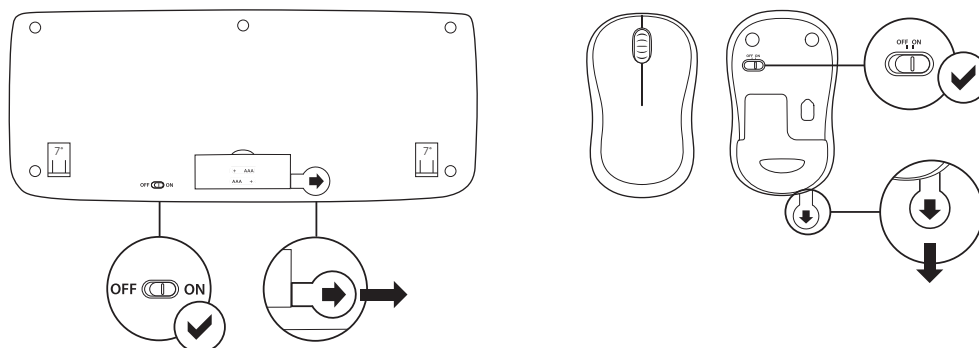

1. Klaviatuur Logitech K330
2. Hiir Logitech M185
3. 2 AAA-patareid
4. 1 AA-patarei
5. USB-nanovastuvõtja
6. Kasutaja dokumentatsioon

KLAVIATUURI JA HIIRE ÜHENDAMINE

www.logitech.com/support/mk320

1

2

MÕÕTMED