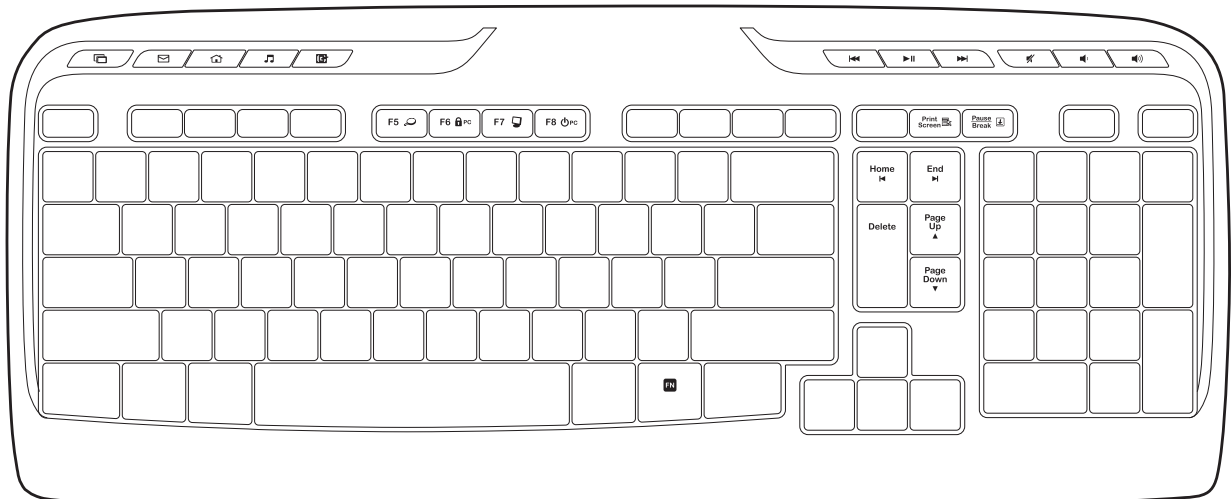

FN-näppäimet			
	Haku		Tietokoneen lukitus
	Oma tietokone		Tietokoneen lepotila
	Pikavalikko		Scroll lock -näppäin

Jos haluat käyttää FN-toimintoa, paina FN-näppäintä ja pidä se pohjassa. Paina sitten sitä F-näppäintä, jota haluat käyttää.