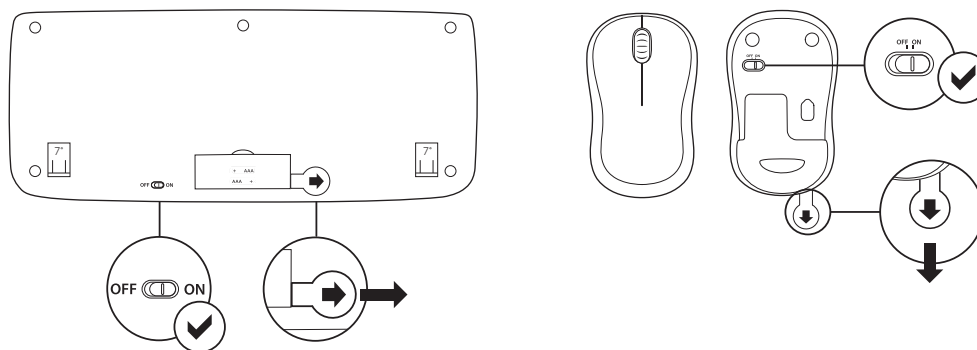

ŠTA SE NALAZI U KUTIJI

1. Logitech K330 tastatura
2. Logitech M185 miš
3. AAA baterija x 2
4. AA baterija x 1
5. USB nano prijemnik
6. Dokumentacija za korisnika

POVEZIVANJE TASTATURE I MIŠA

www.logitech.com/support/mk320

1

2