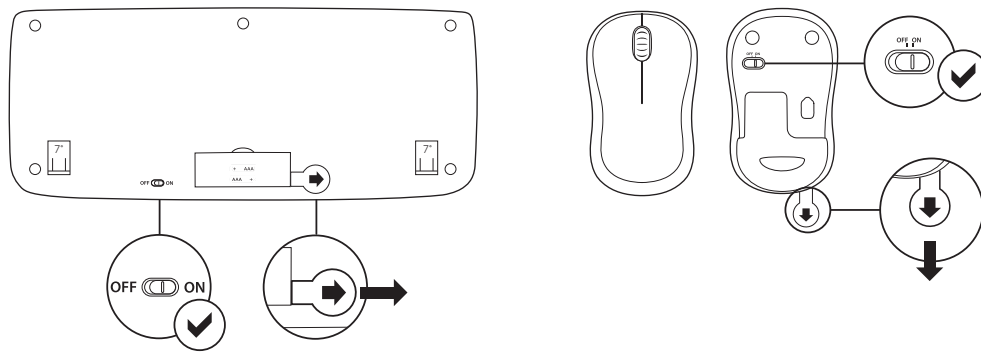

1. لوحة المفاتيح Logitech K330
2. ماوس Logitech M185
3. بطاريّتان بحجم AAA
4. بطارية بحجم AA
5. مستقبل USB متناهي الصغر
6. وثائق المستخدم

توصيل لوحة المفاتيح والماوس

www.logitech.com/support/mk320

1

2

الأبعاد