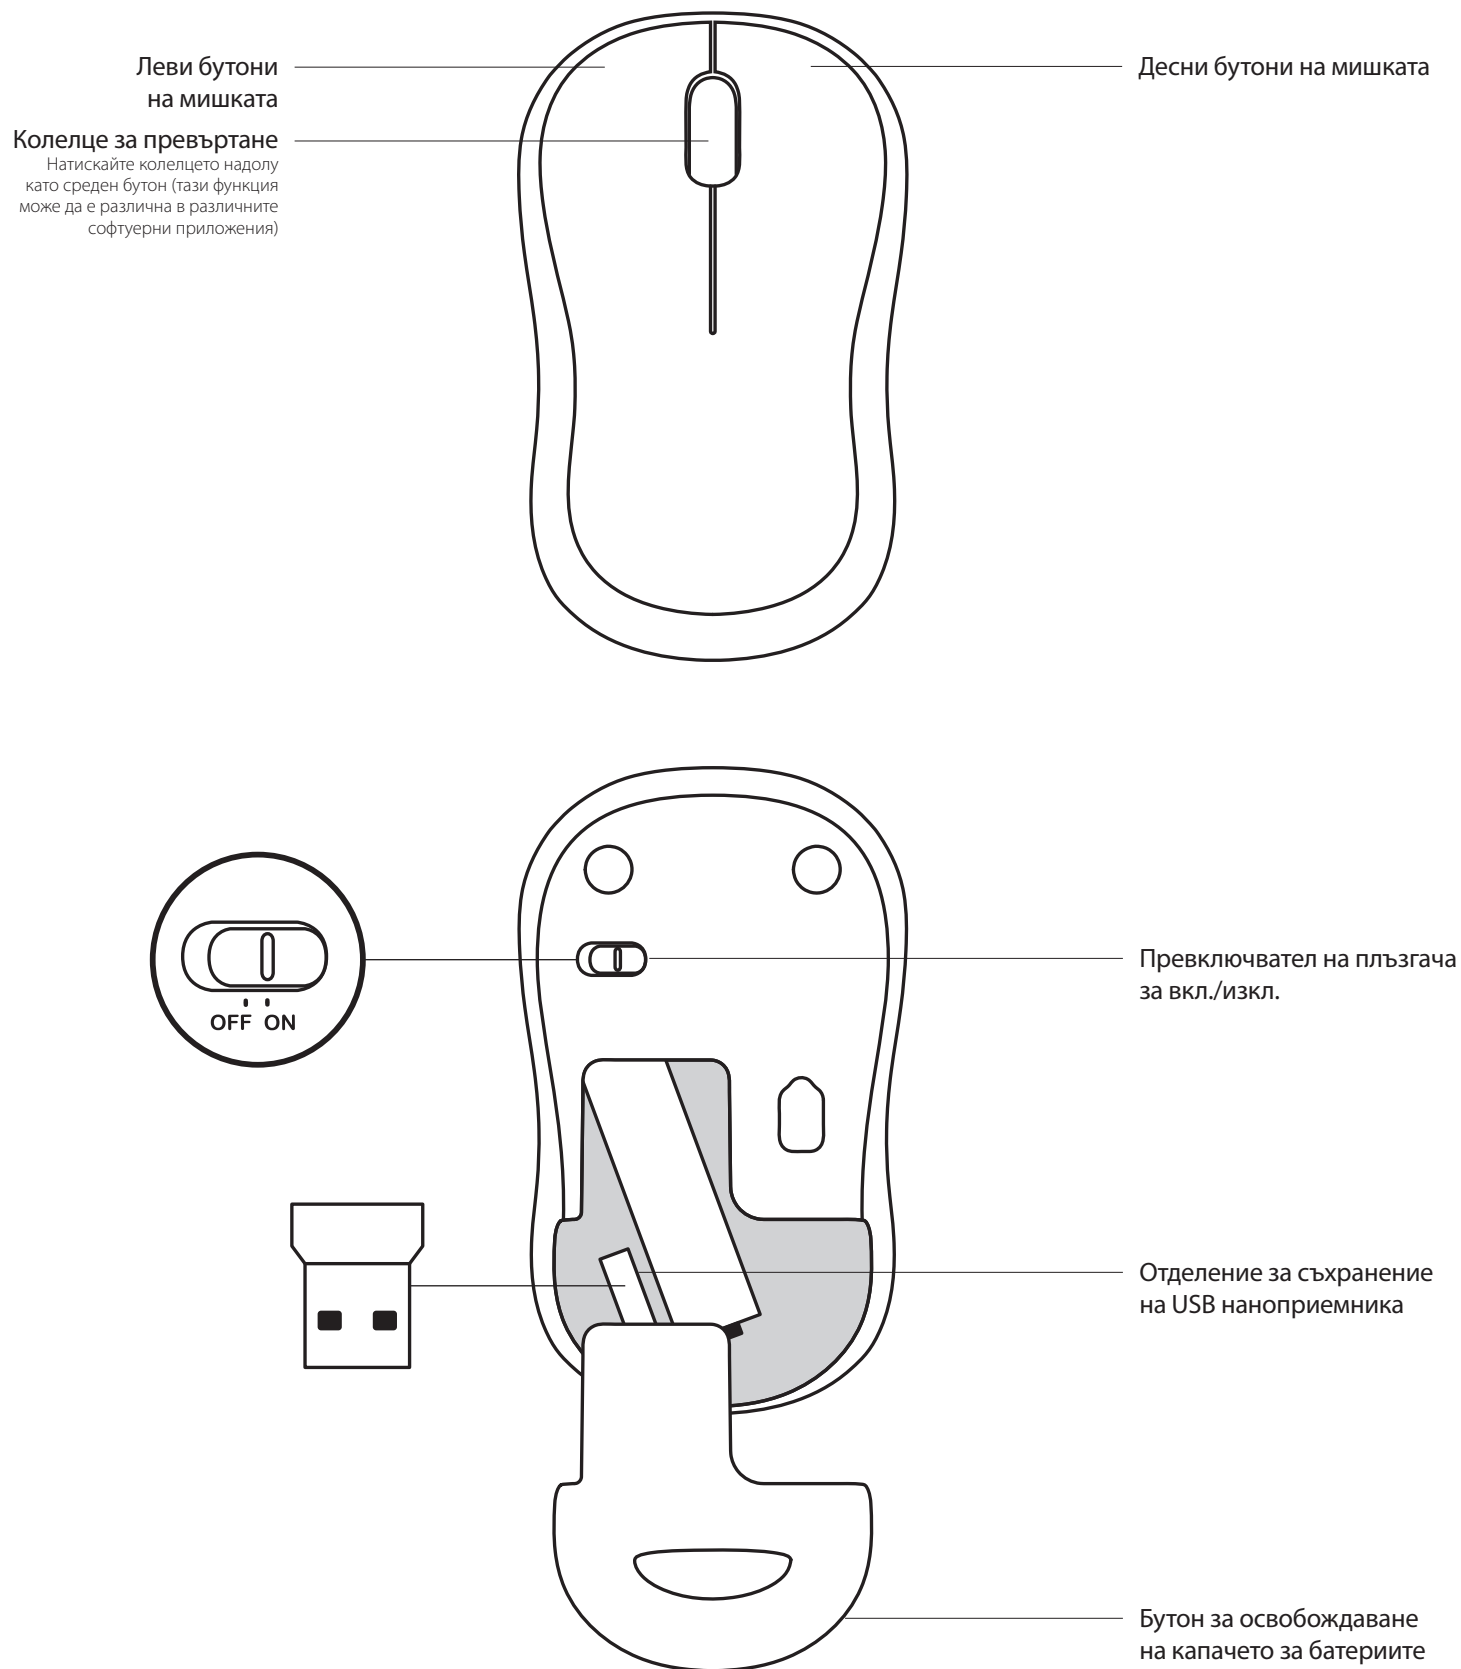

ЗАПОЗНАЙТЕ СЕ СЪС СВОЯ ПРОДУКТ

ФУНКЦИИ НА МИШКАТА