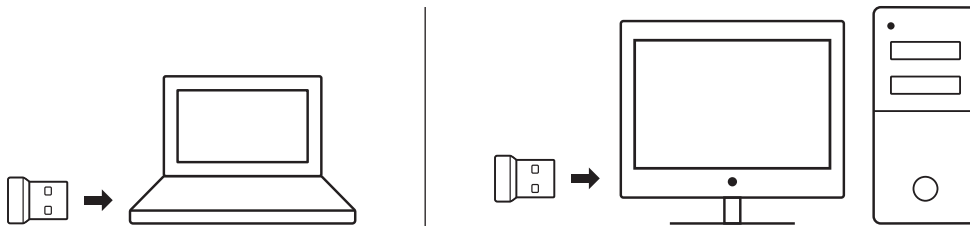

DĒŽUTĒJE RASĪTE

1. „Logitech” K330 klaviatūra
2. „Logitech” M185 pelē
3. AAA baterija x 2
4. AA baterija x 1
5. USB nanoimtavas
6. Naudotojo dokumentācija

KLAVIATŪROS IR PELĒS PRIJUNGĪMAS

www.logitech.com/support/mk320

1