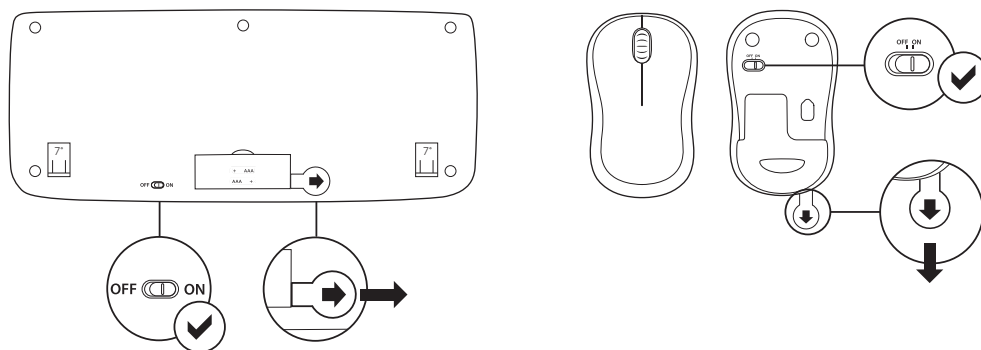

CUTIA CONȚINE

1. Tastatură Logitech K330
2. Mouse Logitech M185
3. 2 baterii de tip AAA
4. 1 baterie de tip AA
5. Nanoreceptor USB
6. Documentație pentru utilizator

CONECTAREA TASTATURII ȘI A MOUSE-ULUI

www.logitech.com/support/mk320

1

2