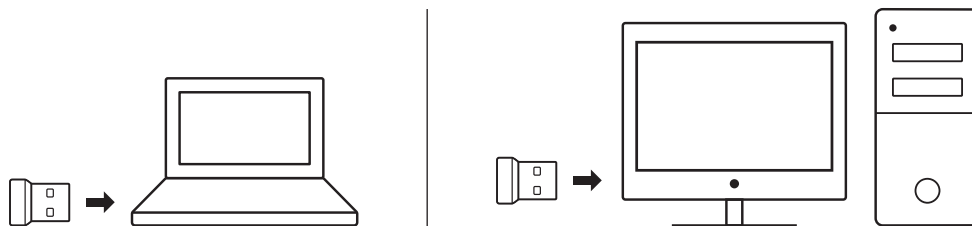

ŠTO JE U KUTIJI

1. Logitech tipkovnica K330
2. Logitech miš M185
3. AAA baterija x 2
4. AA baterija x 1
5. USB nanoprijamnik
6. Korisnička dokumentacija

PRIKLJUČIVANJE TIPKOVNICE I MIŠA

www.logitech.com/support/mk320

1