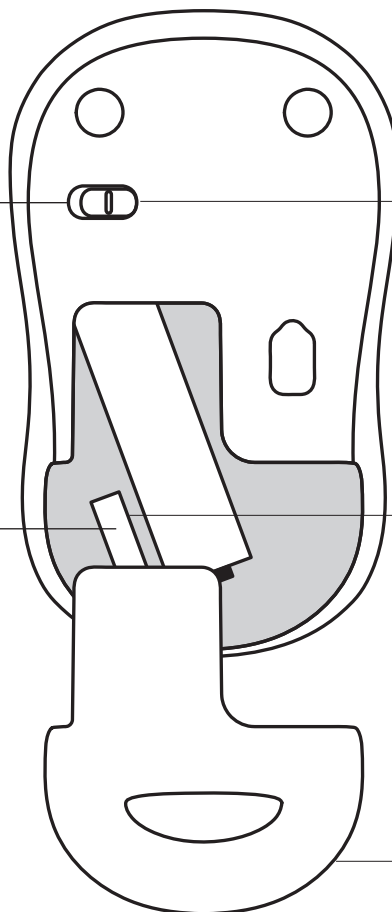

Ein-/Ausschalter