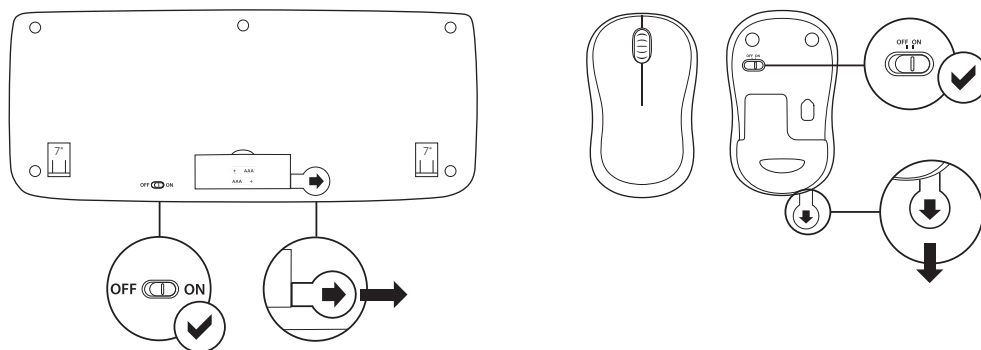

1. Logitech K330-tangentbord
2. Logitech M185-mus
3. 2 x AAA-batterier
4. 1 x AA-batteri
5. USB-nanomottagare
6. Bruksanvisning

ANSLUTA TANGENTBORDET OCH MUSEN

www.logitech.com/support/mk320

1

2

MÅTT

Tangentbord: