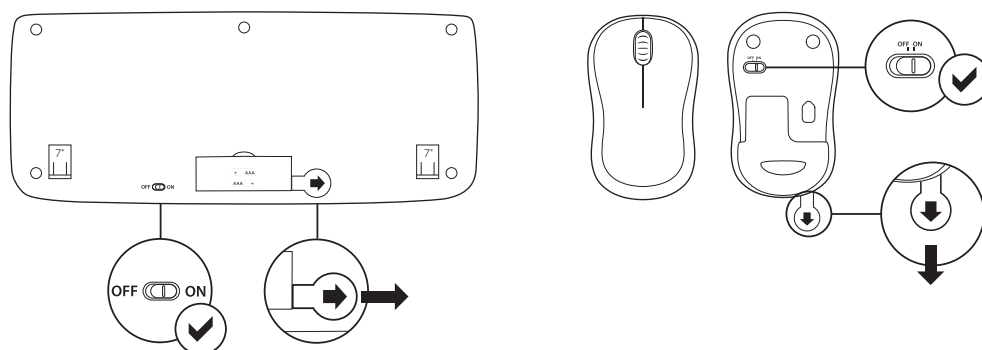

מה בקופסה?

1. מקלדת Logitech K330
2. עכבר Logitech M185
3. סוללות AA x2
4. סוללת AA x1
5. מקלט USB Nano
6. תיעוד למשתמש

חיבור המקלדת והעכבר

www.logitech.com/support/mk320

1

2