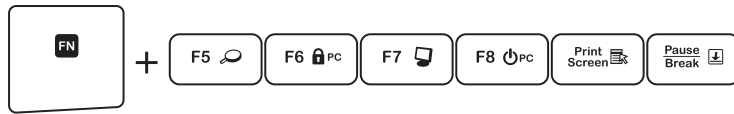

FN tuşları			
	Arama		PC'yi kilitleme
	Bilgisayarım		Bilgisayar uyku modu
	Bağlam menüsü		Kaydırma kilidi

FN işlevini kullanmak için, FN tuşunu basılı tutarken kullanmak istediğiniz F tuşuna basın.