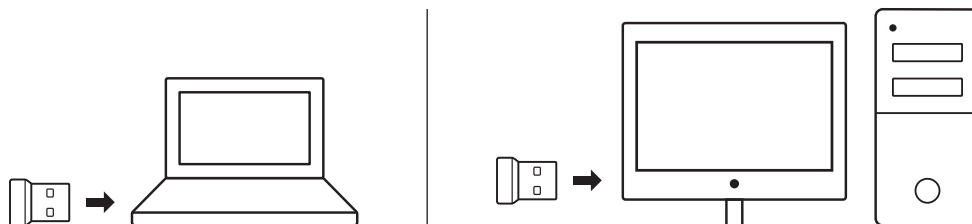

CONNEXION DU CLAVIER ET DE LA SOURIS

www.logitech.com/support/mk320

1