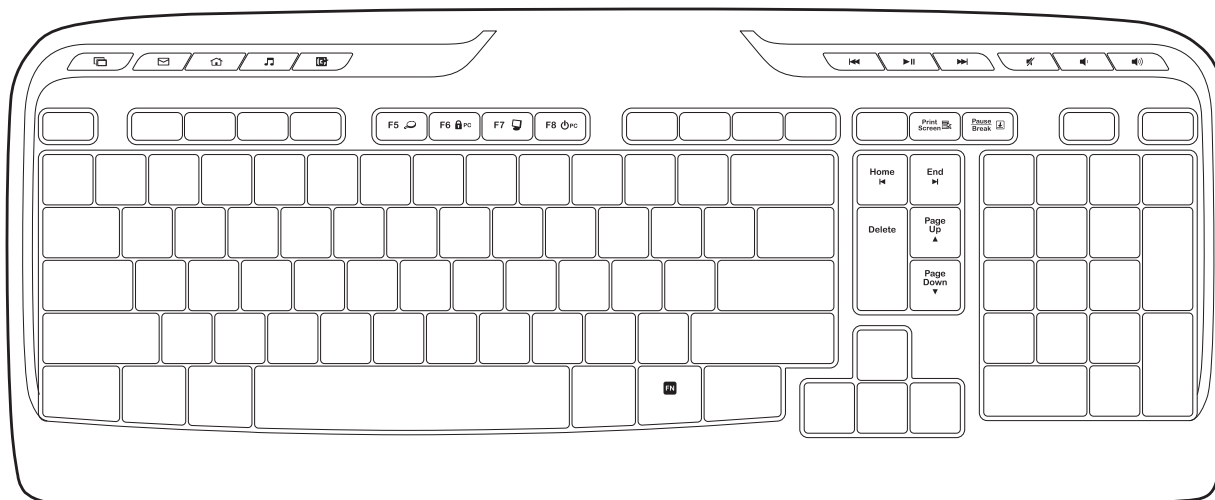

Fn-taster			
	Søk		Lås pc
	Min datamaskin		Sett pc-en i hvilemodus
	Kontekststavig meny		Scroll Lock

Hvis du vil bruke Fn-funksjonen, holder du inne Fn-tasten og trykker på F-tasten du vil bruke.