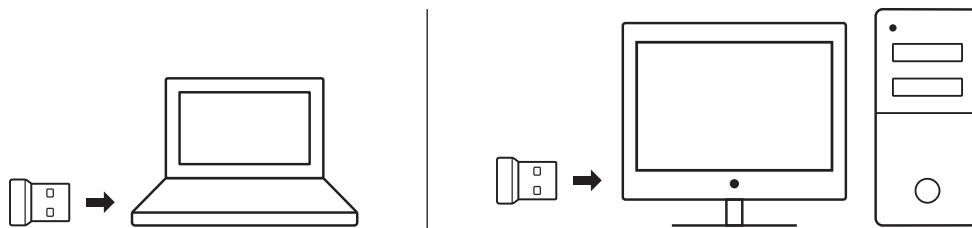

ŠTA SE NALAZI U KUTIJI

1. Logitech K330 tastatura
2. Logitech M185 miš
3. AAA baterija x 2
4. AA baterija x 1
5. USB nano prijemnik
6. Dokumentacija za korisnika

POVEZIVANJE TASTATURE I MIŠA

www.logitech.com/support/mk320

1