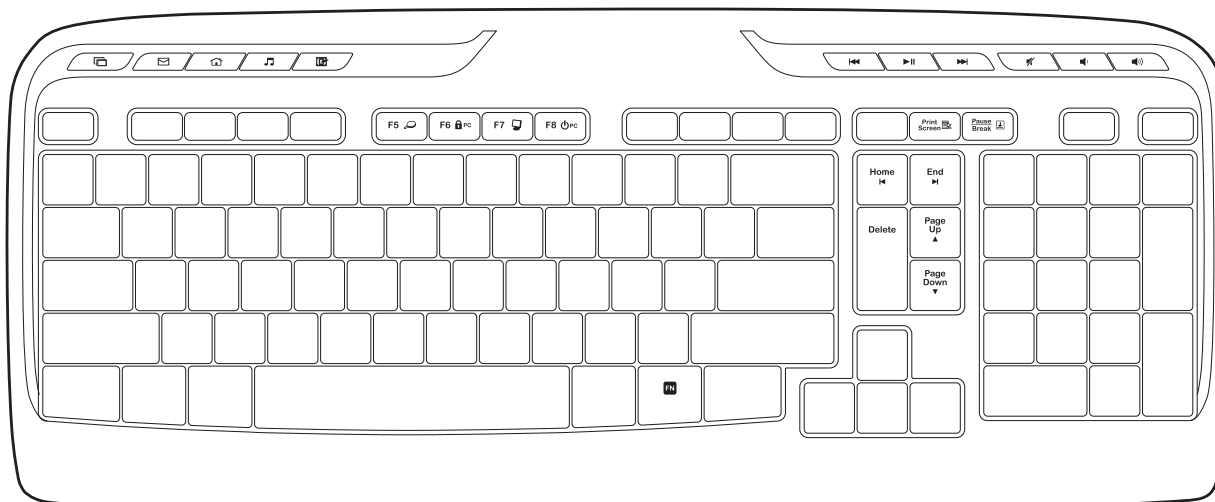

Клавіші FN			
	Пошук		Блокування ПК
	Мій комп'ютер		Режим сну ПК
	Контекстне меню		Блокування прокручування

Щоб скористатися функцією FN, натисніть і утримуйте клавішу FN, а потім натисніть потрібну функціональну клавішу.