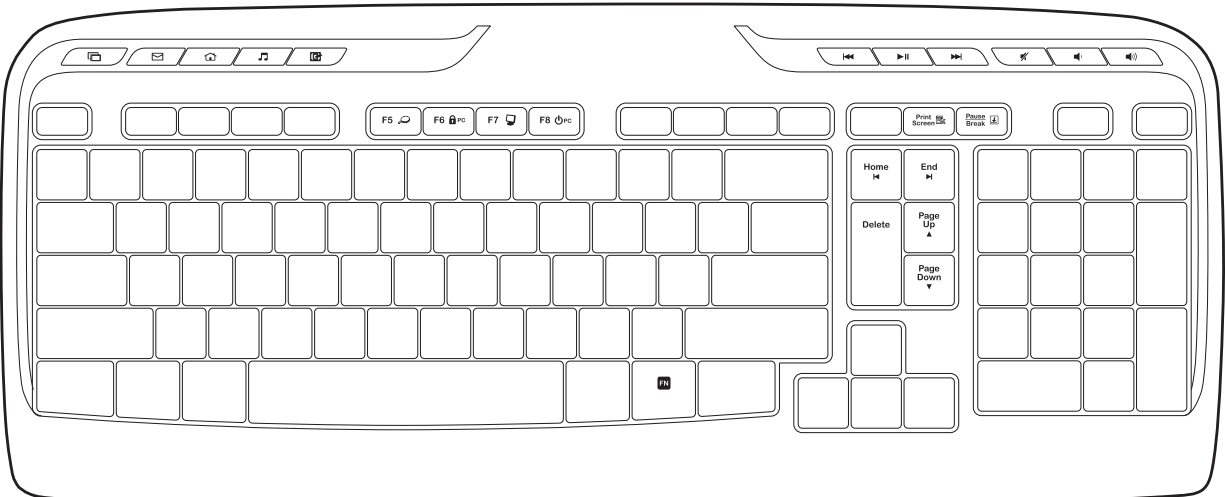

FN tuşları			
	Arama		PC'yi kilitleme
	Bilgisayarım		Bilgisayar uyku modu
	Bağlam menüsü		Kaydırma kilidi

FN işlevini kullanmak için, FN tuşunu basılı tutarken kullanmak istediğiniz F tuşuna basın.