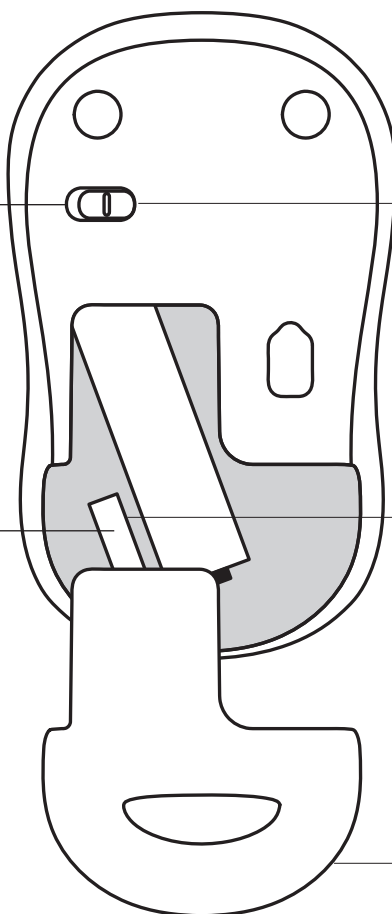

MUSEFUNKSJONER

Venstre museknapper

Høyre museknapper

Rullehjul

Trykk på hjulet for å bruke midtknappen (funksjonen til denne knappen avhenger av programmet du bruker)

Av/på-glidebryter

Holder for USB-nanomottaker