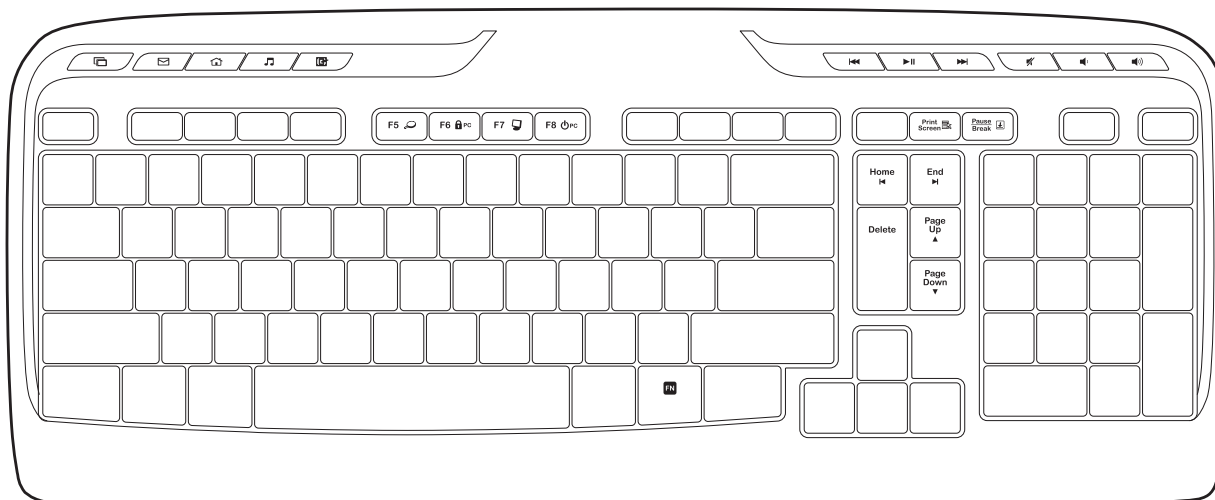

FN taustiņi			
	Meklēšana		Datora bloķēšana
	Mans dators		Datora miega režīms
	Kontekstuālā izvēle		Scroll lock (ritslēga taustiņš)

Lai lietotu FN taustiņu funkcijas, nospiediet un turiet FN taustiņu un tad nospiediet F taustiņu, kuru vēlaties izmantot.