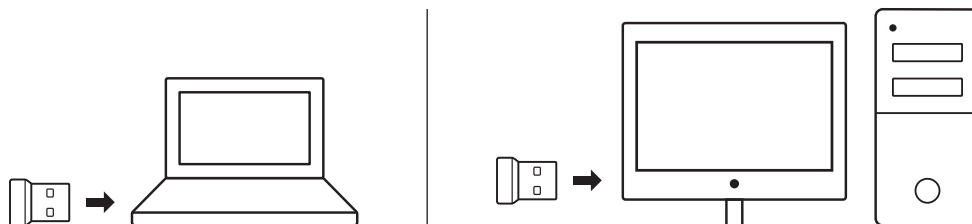

ПОДКЛЮЧЕНИЕ КЛАВИАТУРЫ И МЫШИ

www.logitech.com/support/mk320

1