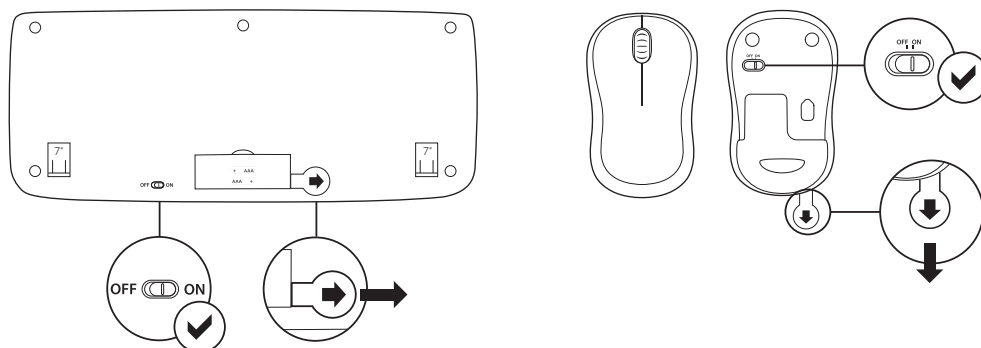

A CSOMAG TARTALMA

1. Logitech K330 billentyűzet
2. Logitech M185 egér
3. AAA elem x 2
4. AA elem x 1
5. USB-s nano-vevőegység
6. Felhasználói útmutató

A BILLENTYŰZET ÉS AZ EGÉR CSATLAKOZTATÁSA

www.logitech.com/support/mk320

1

2