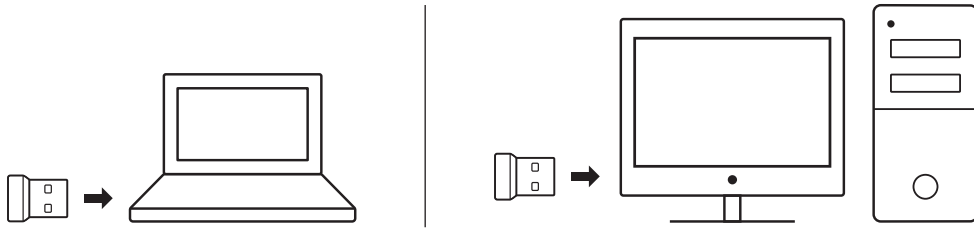

KUTUNUN İÇİNDEKİLER

1. Logitech K330 Klavye
2. Logitech M185 Mouse
3. 2 tane AAA Pil
4. 1 tane AA Pil
5. USB Nano alıcı
6. Kullanıcı belgeleri

KLAVYE VE MOUSE'U BAĞLAMA

www.logitech.com/support/mk320

1