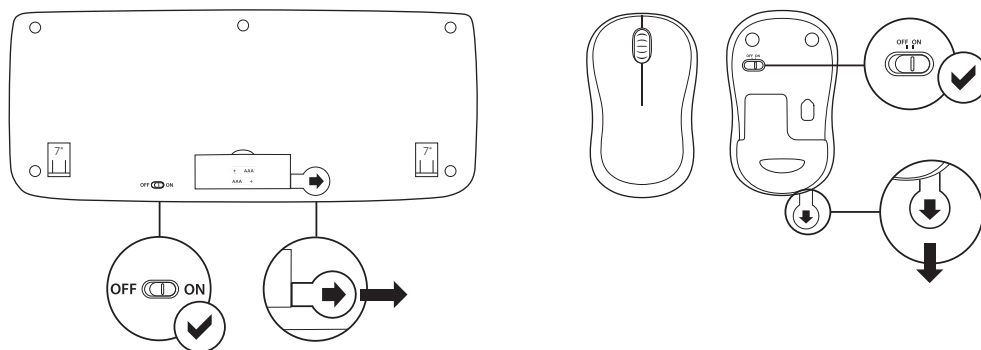

ŠTO JE U KUTIJI

1. Logitech tipkovnica K330
2. Logitech miš M185
3. AAA baterija x 2
4. AA baterija x 1
5. USB nanoprijamnik
6. Korisnička dokumentacija

PRIKLJUČIVANJE TIPKOVNICE I MIŠA

www.logitech.com/support/mk320

1

2