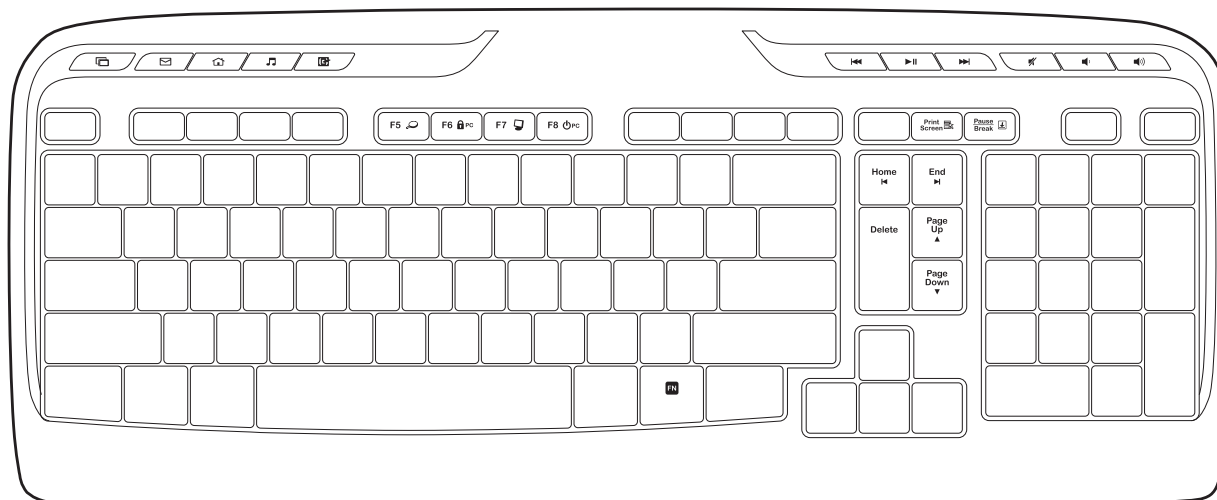

Клавиши FN			
	Търсене		Заклучване на компютъра
	Моят компютър		Заспиване на компютъра
	Контекстно меню		Scroll Lock

За да използвате функцията FN, натиснете и задръжте клавиша FN, след което натиснете F-клавиша, който искате да използвате.