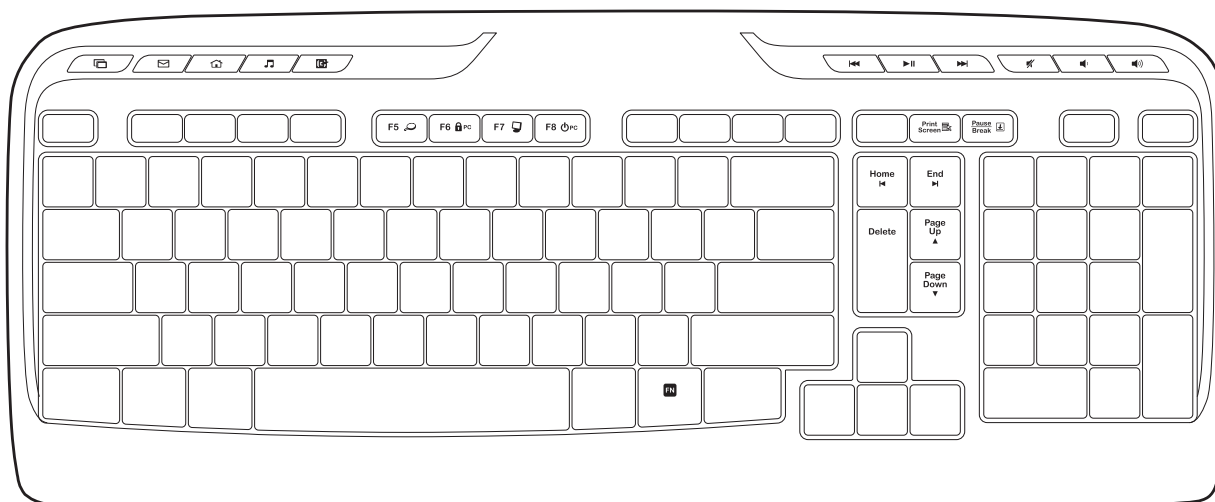

Klávesy FN			
	Hľadať		Uzamknutie počítača
	Tento počítač		Prepnutie počítača do režimu spánku
	Kontextová ponuka		Scroll Lock

Ak chcete používať funkciu FN, stlačte a podržte stlačený kláves FN a potom stlačte príslušný funkčný kláves, ktorý chcete použiť.