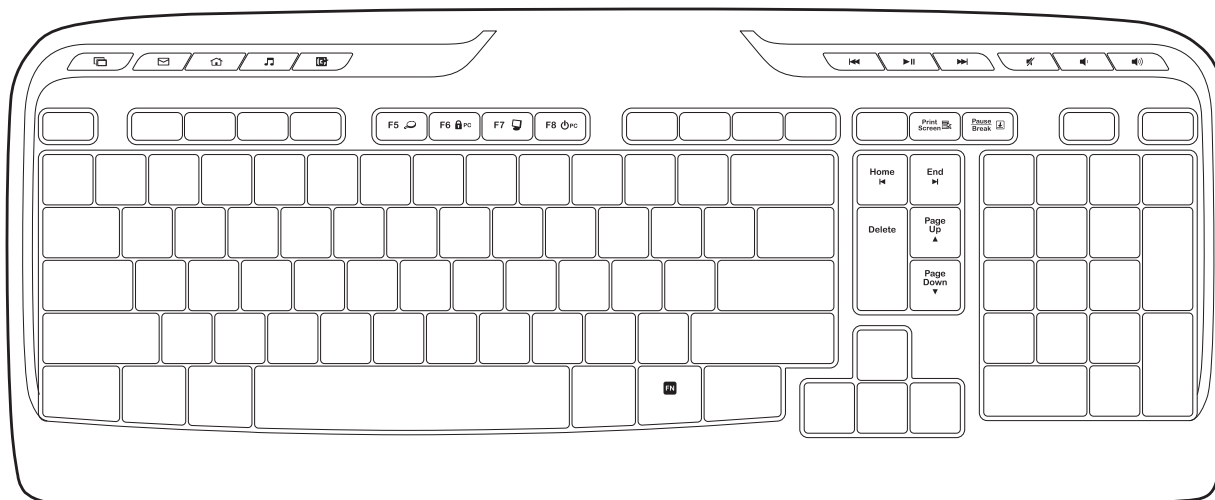

FN-Tasten			
	Suchen		PC sperren
	Arbeitsplatz		Energie sparen
	Kontextmenü		Rollen

Halten Sie zum Verwenden der FN-Funktion die FN-Taste gedrückt und drücken Sie die gewünschte F-Taste.