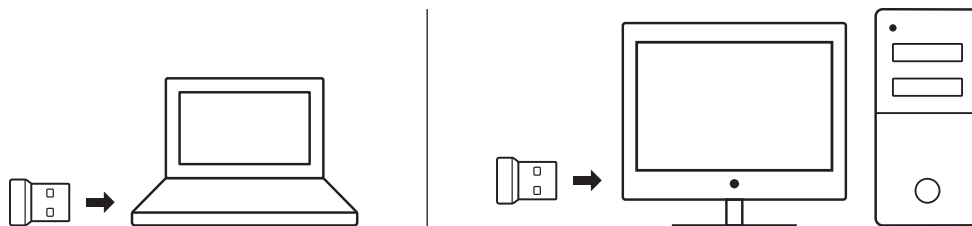

СВЪРЗВАНЕ НА КЛАВИАТУРА И МИШКА

www.logitech.com/support/mk320

1