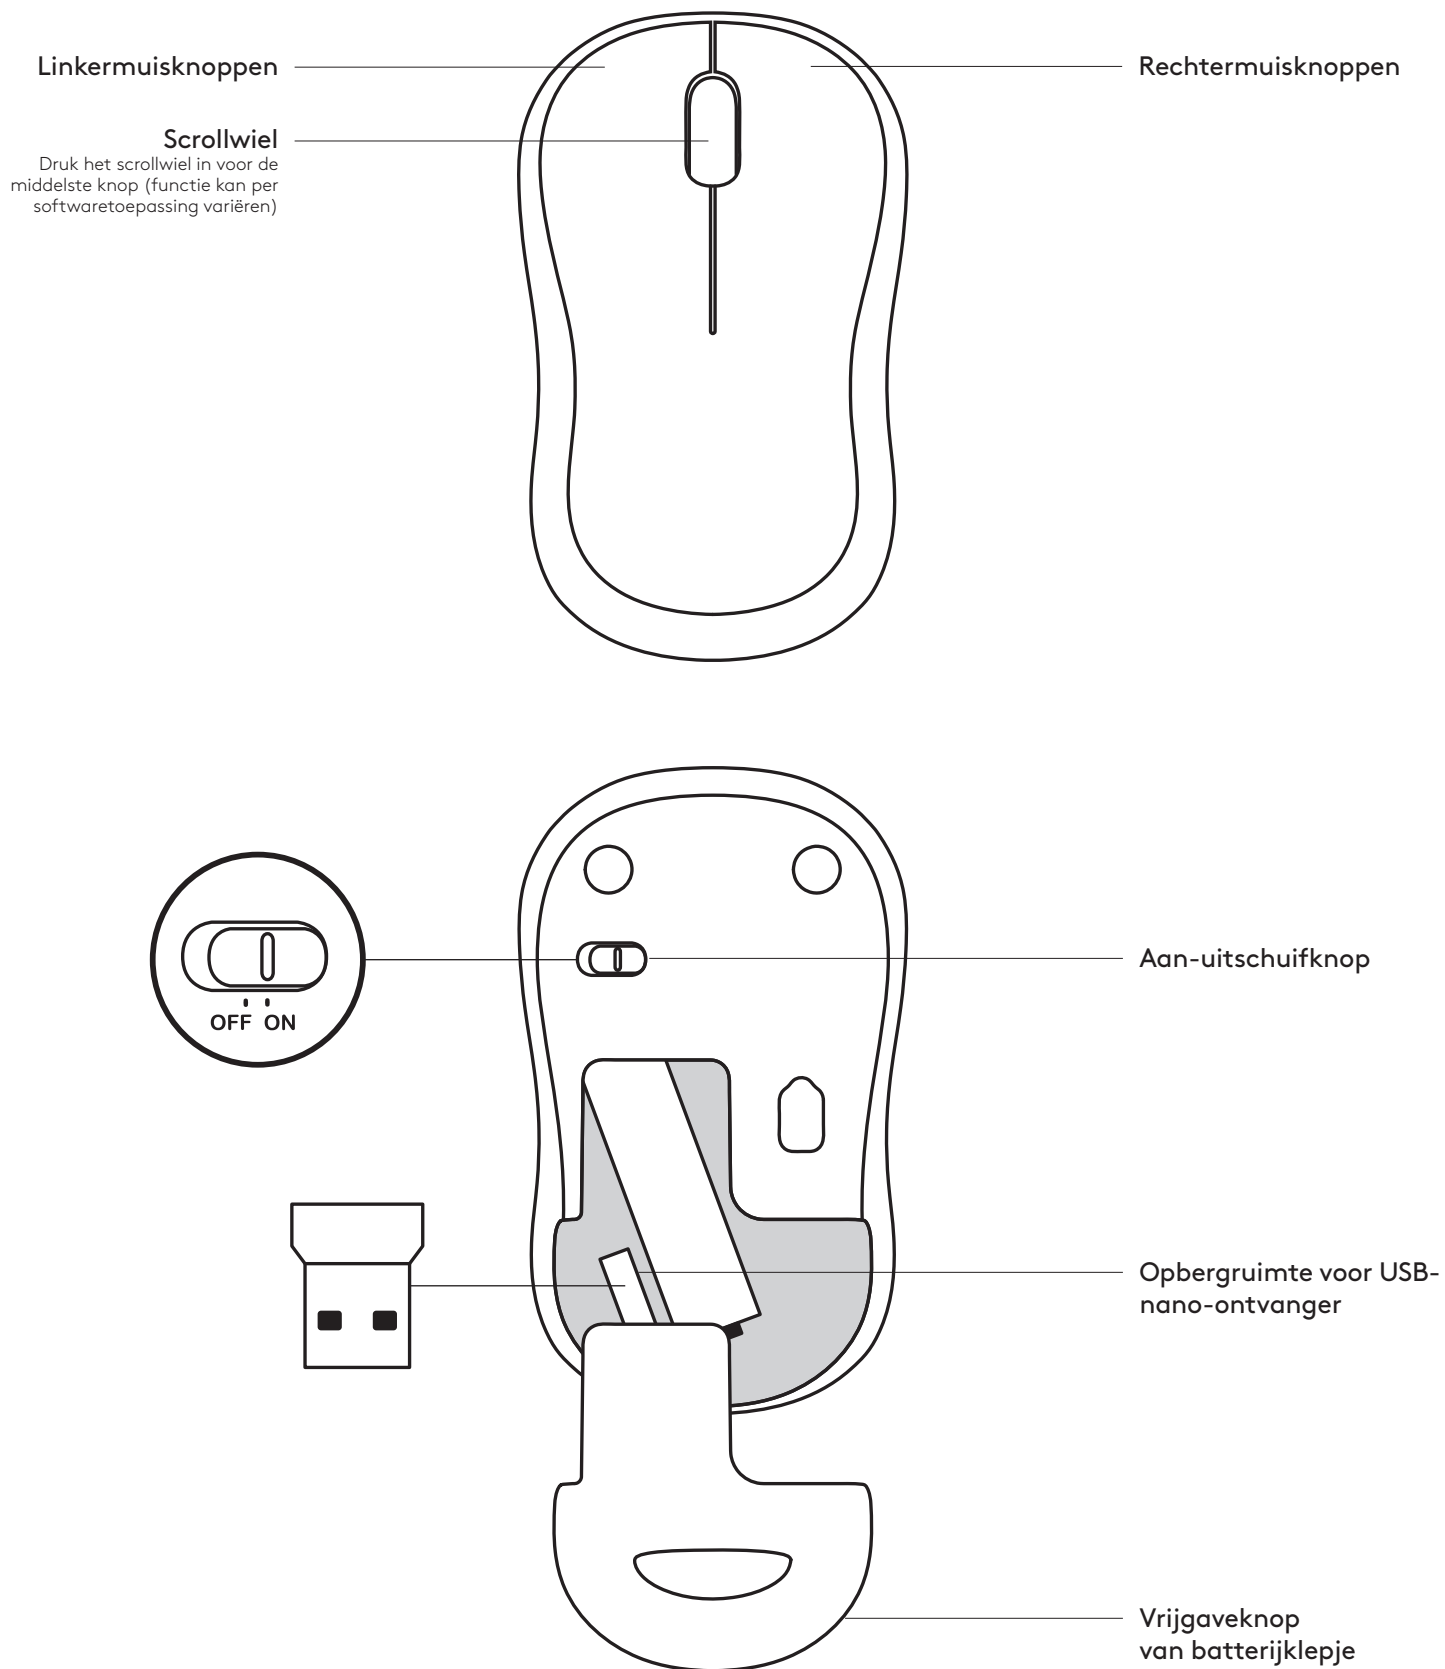

UW PRODUCT LEREN KENNEN

MUISFUNCTIES