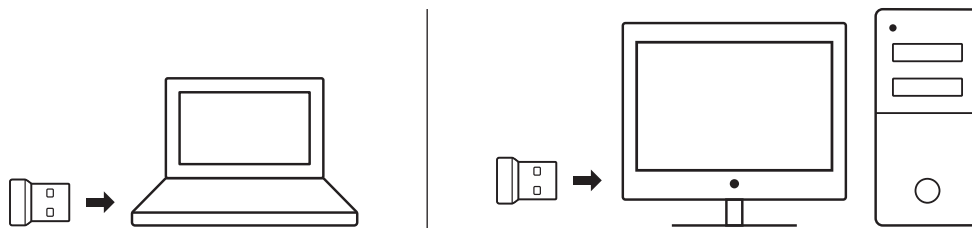

CONTENUTO DELLA CONFEZIONE

1. Tastiera Logitech K330
2. Mouse Logitech M185
3. Batteria AAA x 2
4. Batteria AA x 1
5. Ricevitore nano USB
6. Documentazione per l'utente

CONNESSIONE DELLA TASTIERA E DEL MOUSE

www.logitech.com/support/mk320

1