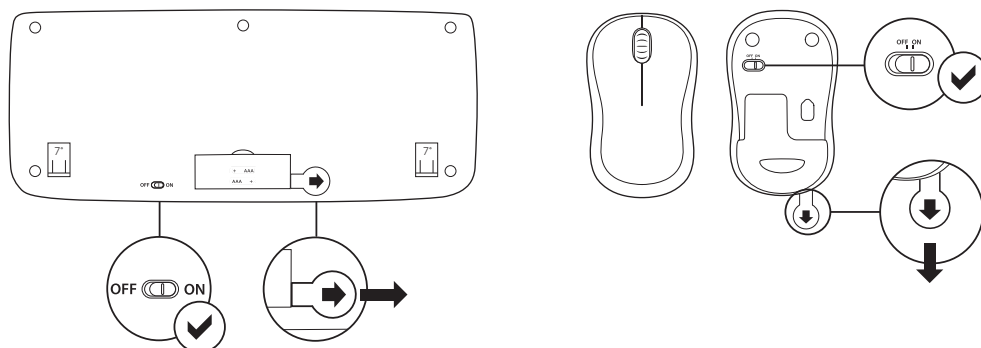

ITENS INCLUÍDOS NA EMBALAGEM

1. Teclado Logitech K330
2. Rato Logitech M185
3. 2 pilhas AAA
4. 1 pilha AA
5. Nano-receptor USB
6. Documentação do utilizador

LIGAR O TECLADO E O RATO

www.logitech.com/support/mk320

1

2