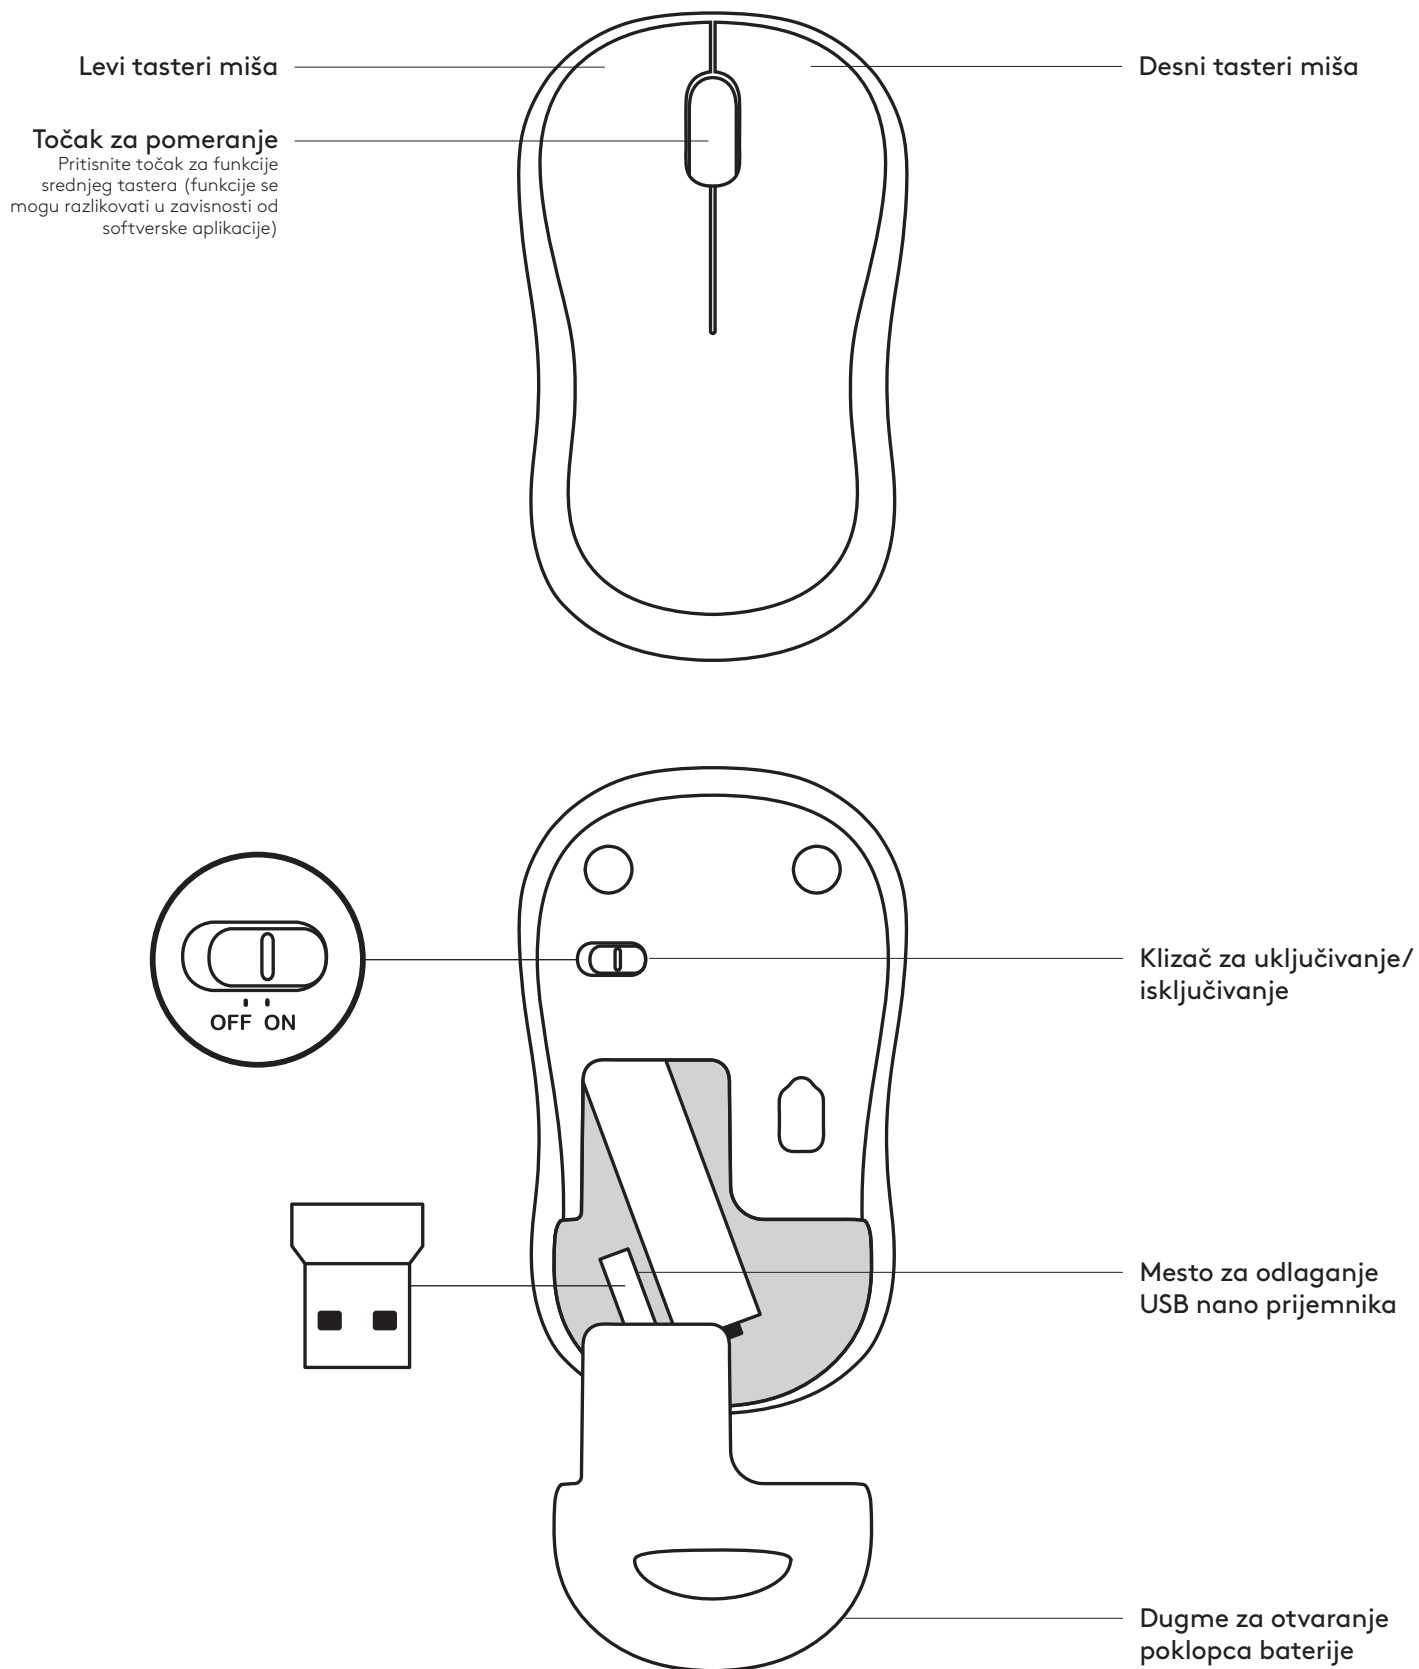

UPOZNAJTE SVOJ PROIZVOD

FUNKCIJE MIŠA