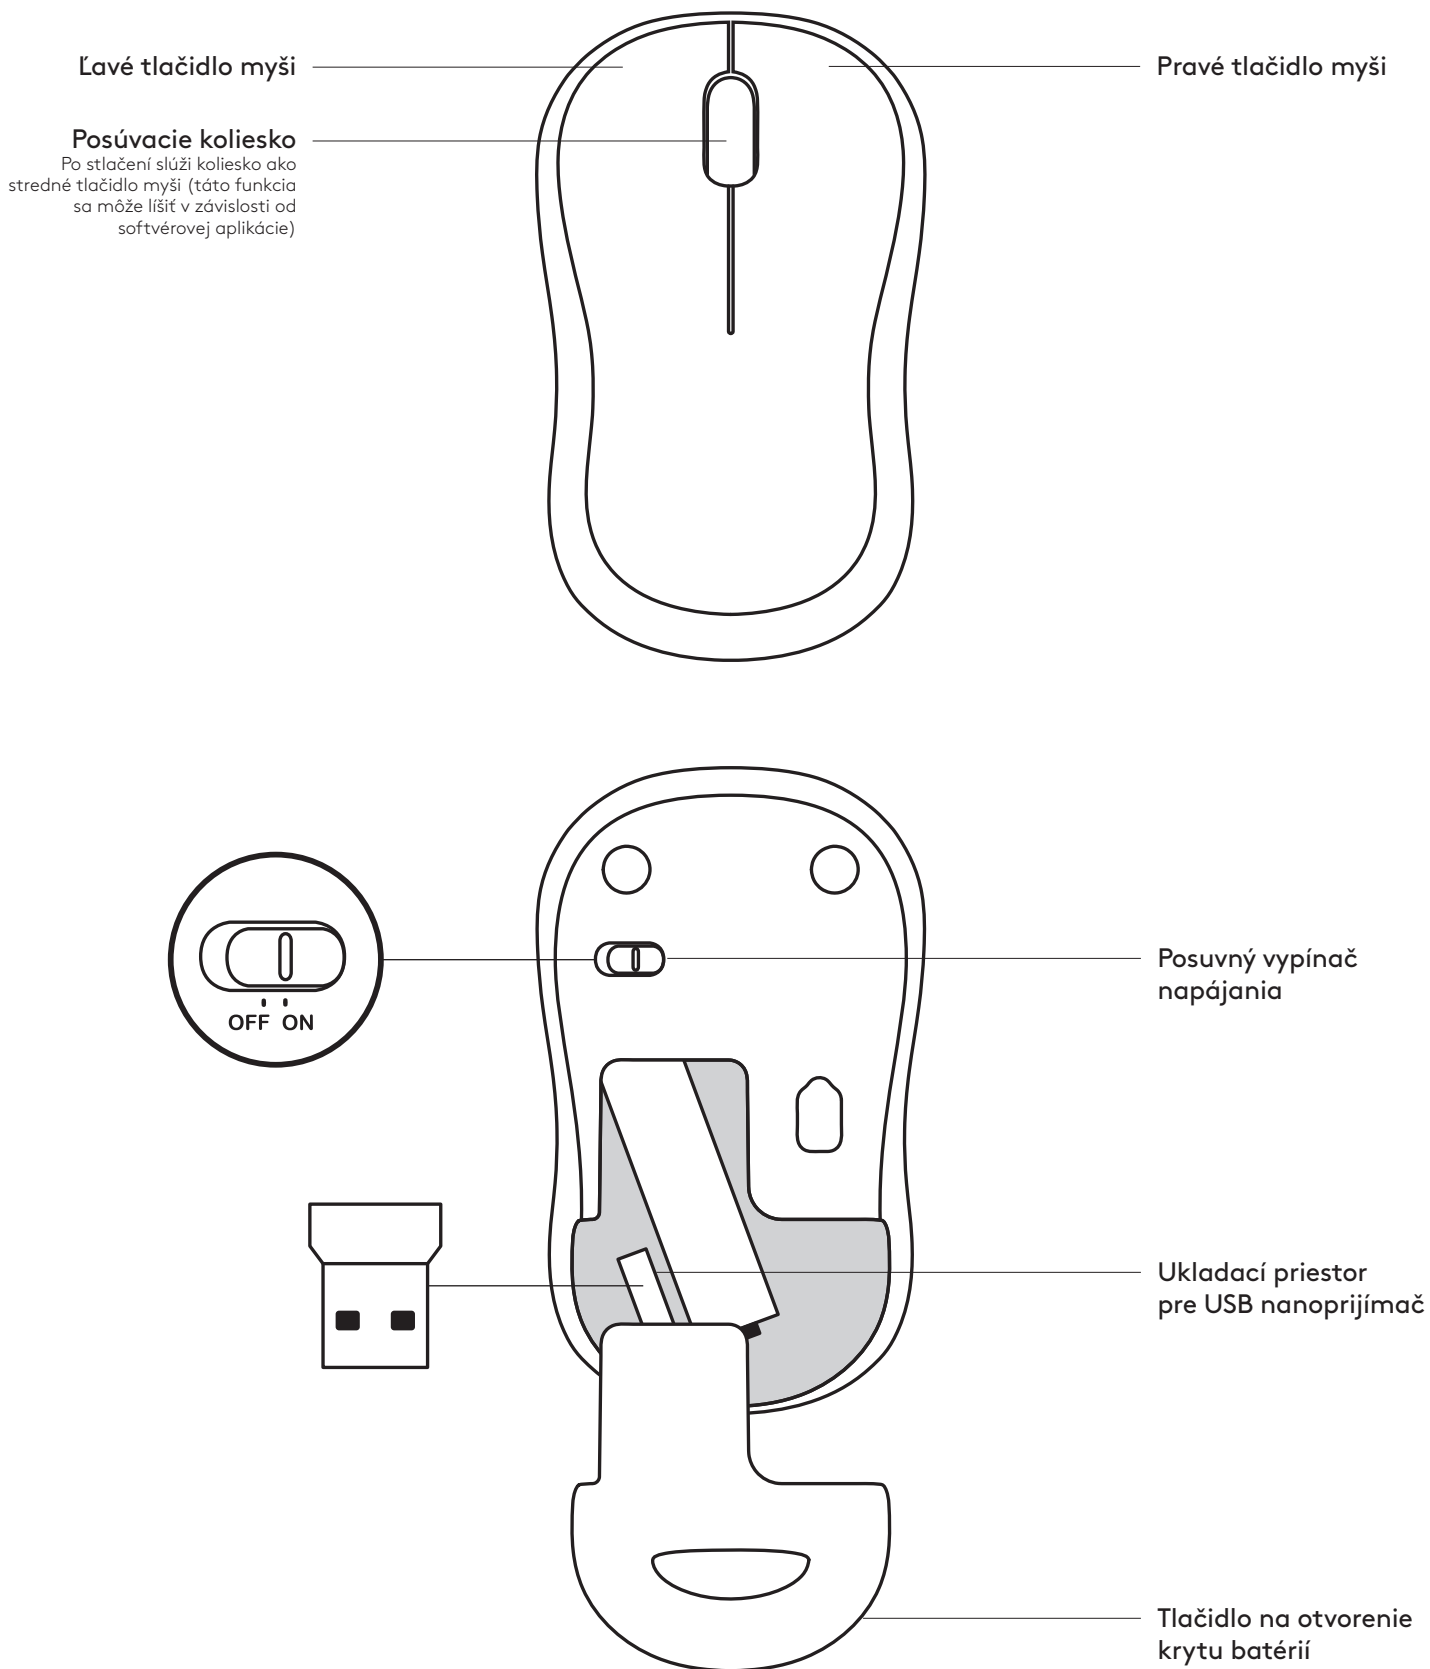

OPIS PRODUKTU

FUNKCIE MYŠI