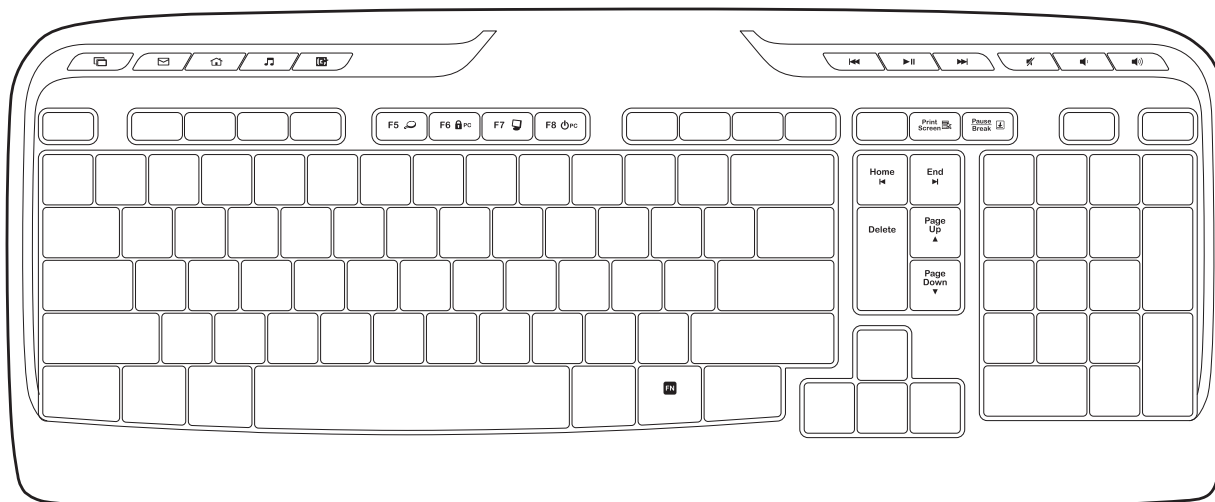

Fn-tangenter			
	Sök		Lås datorn
	Den här datorn		Viloläge
	Snabbmeny		Scroll Lock

Så här använder du Fn-funktionen: Tryck och håll ned Fn-tangenten och tryck sedan på den F-tangent du vill använda.