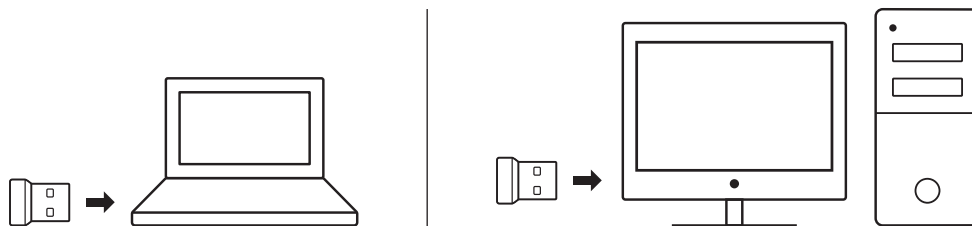

KARBI SISU

1. Klaviatuur Logitech K330
2. Hiir Logitech M185
3. 2 AAA-patareid
4. 1 AA-patarei
5. USB-nanovastuvõtja
6. Kasutaja dokumentatsioon

KLAVIATUURI JA HIIRE ÜHENDAMINE

www.logitech.com/support/mk320

1