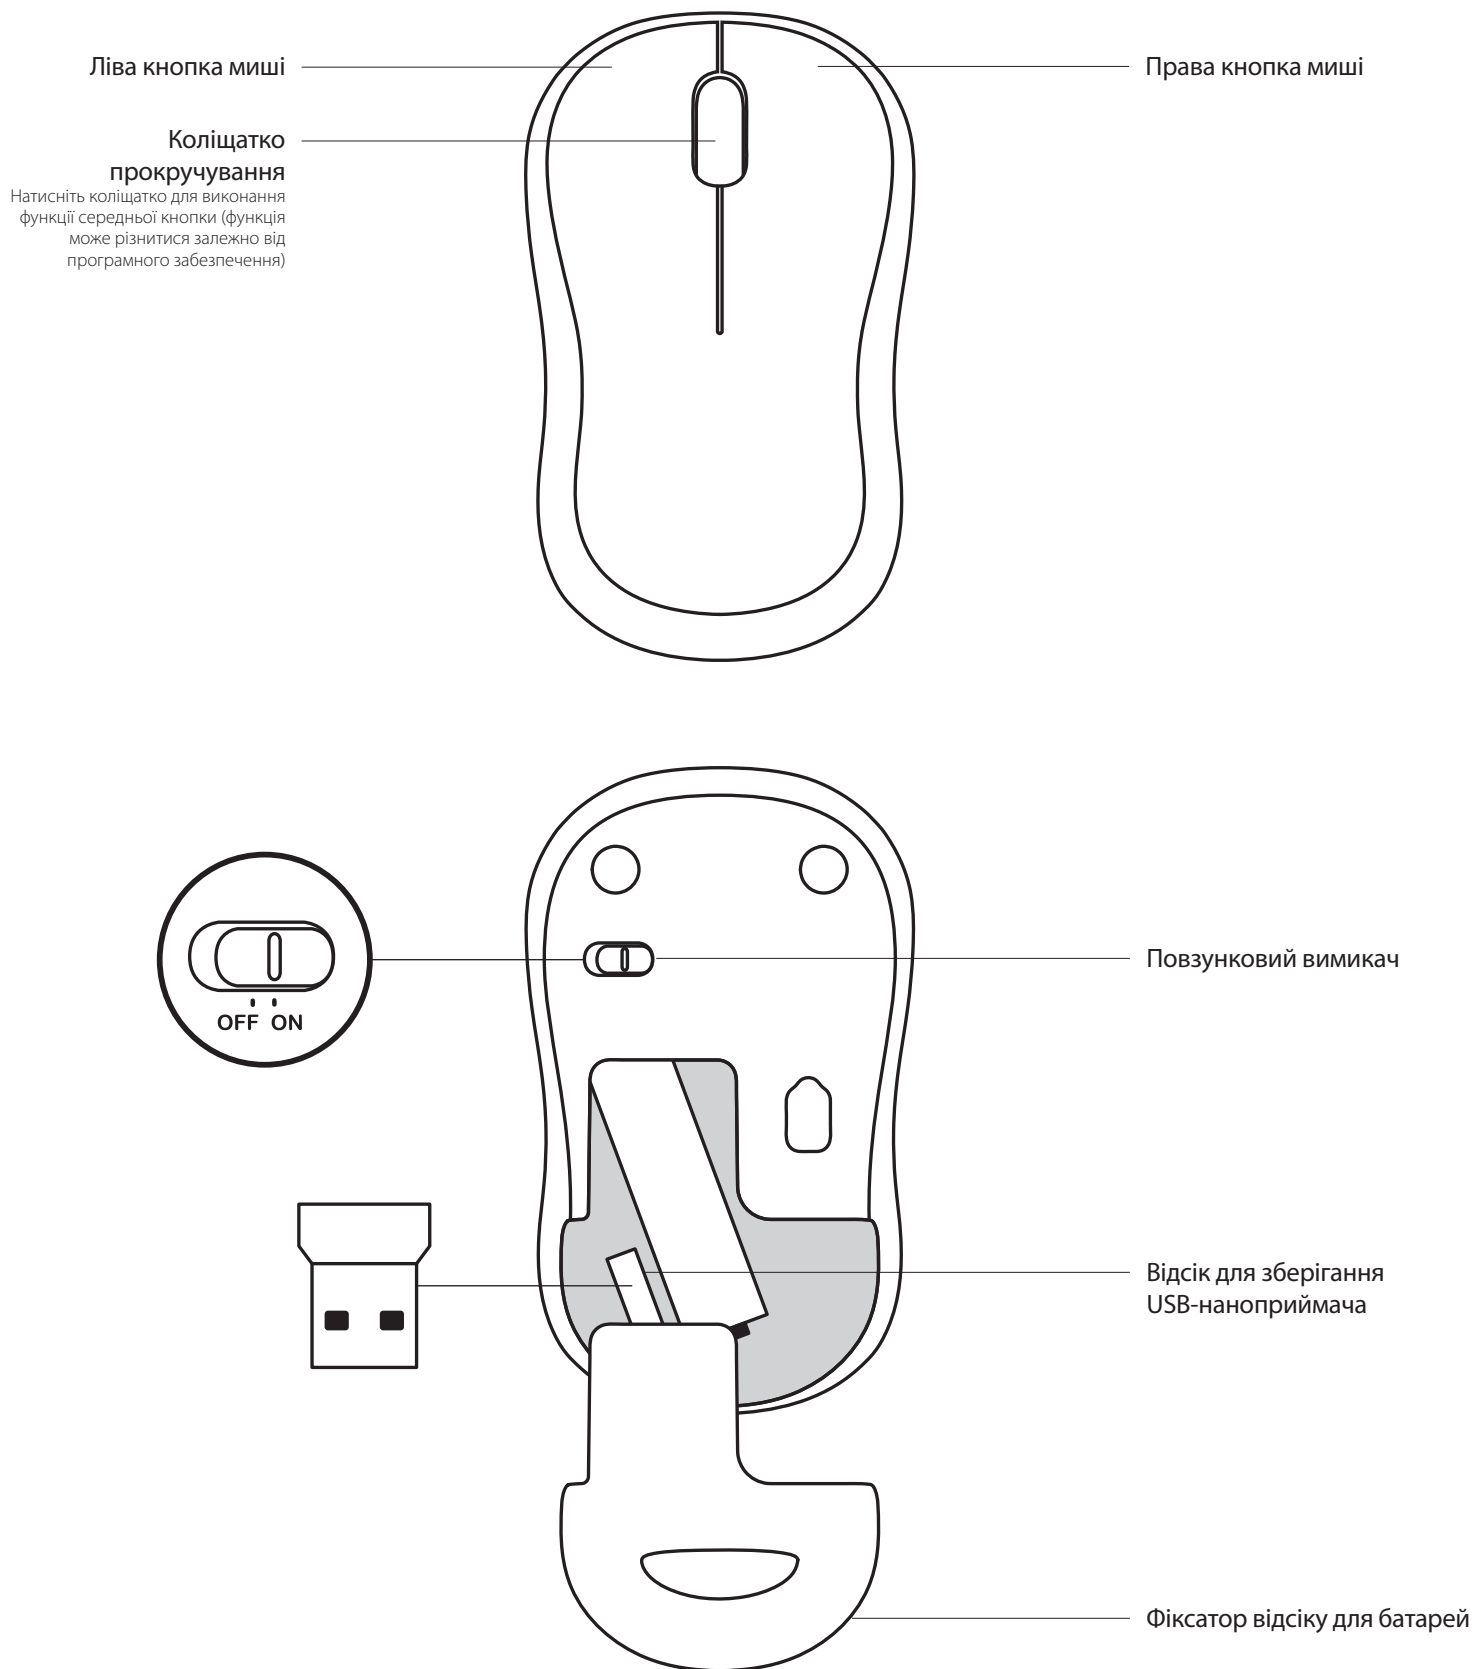

ОЗНАЙОМЛЕННЯ ІЗ ПРИСТРОЄМ

ФУНКЦІЇ МИШІ