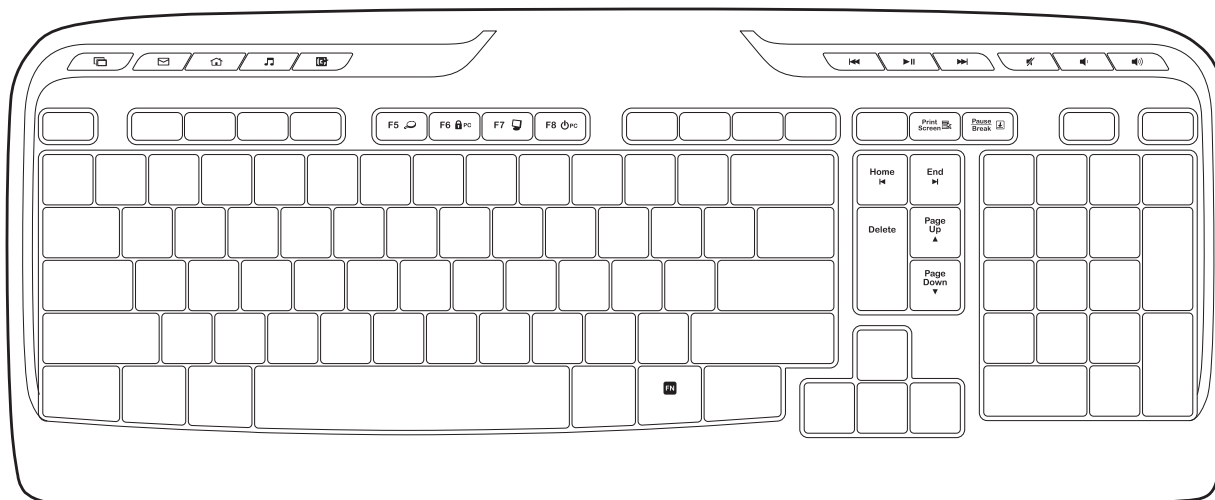

Klávesy FN			
	Hledat		Uzamčení počítače
	Tento počítač		Režim spánku počítače
	Místní nabídka		Funkce Scroll Lock

Chcete-li používat funkce klávesy FN, stiskněte a podržte klávesu FN a stiskněte funkční klávesu, kterou chcete použít.