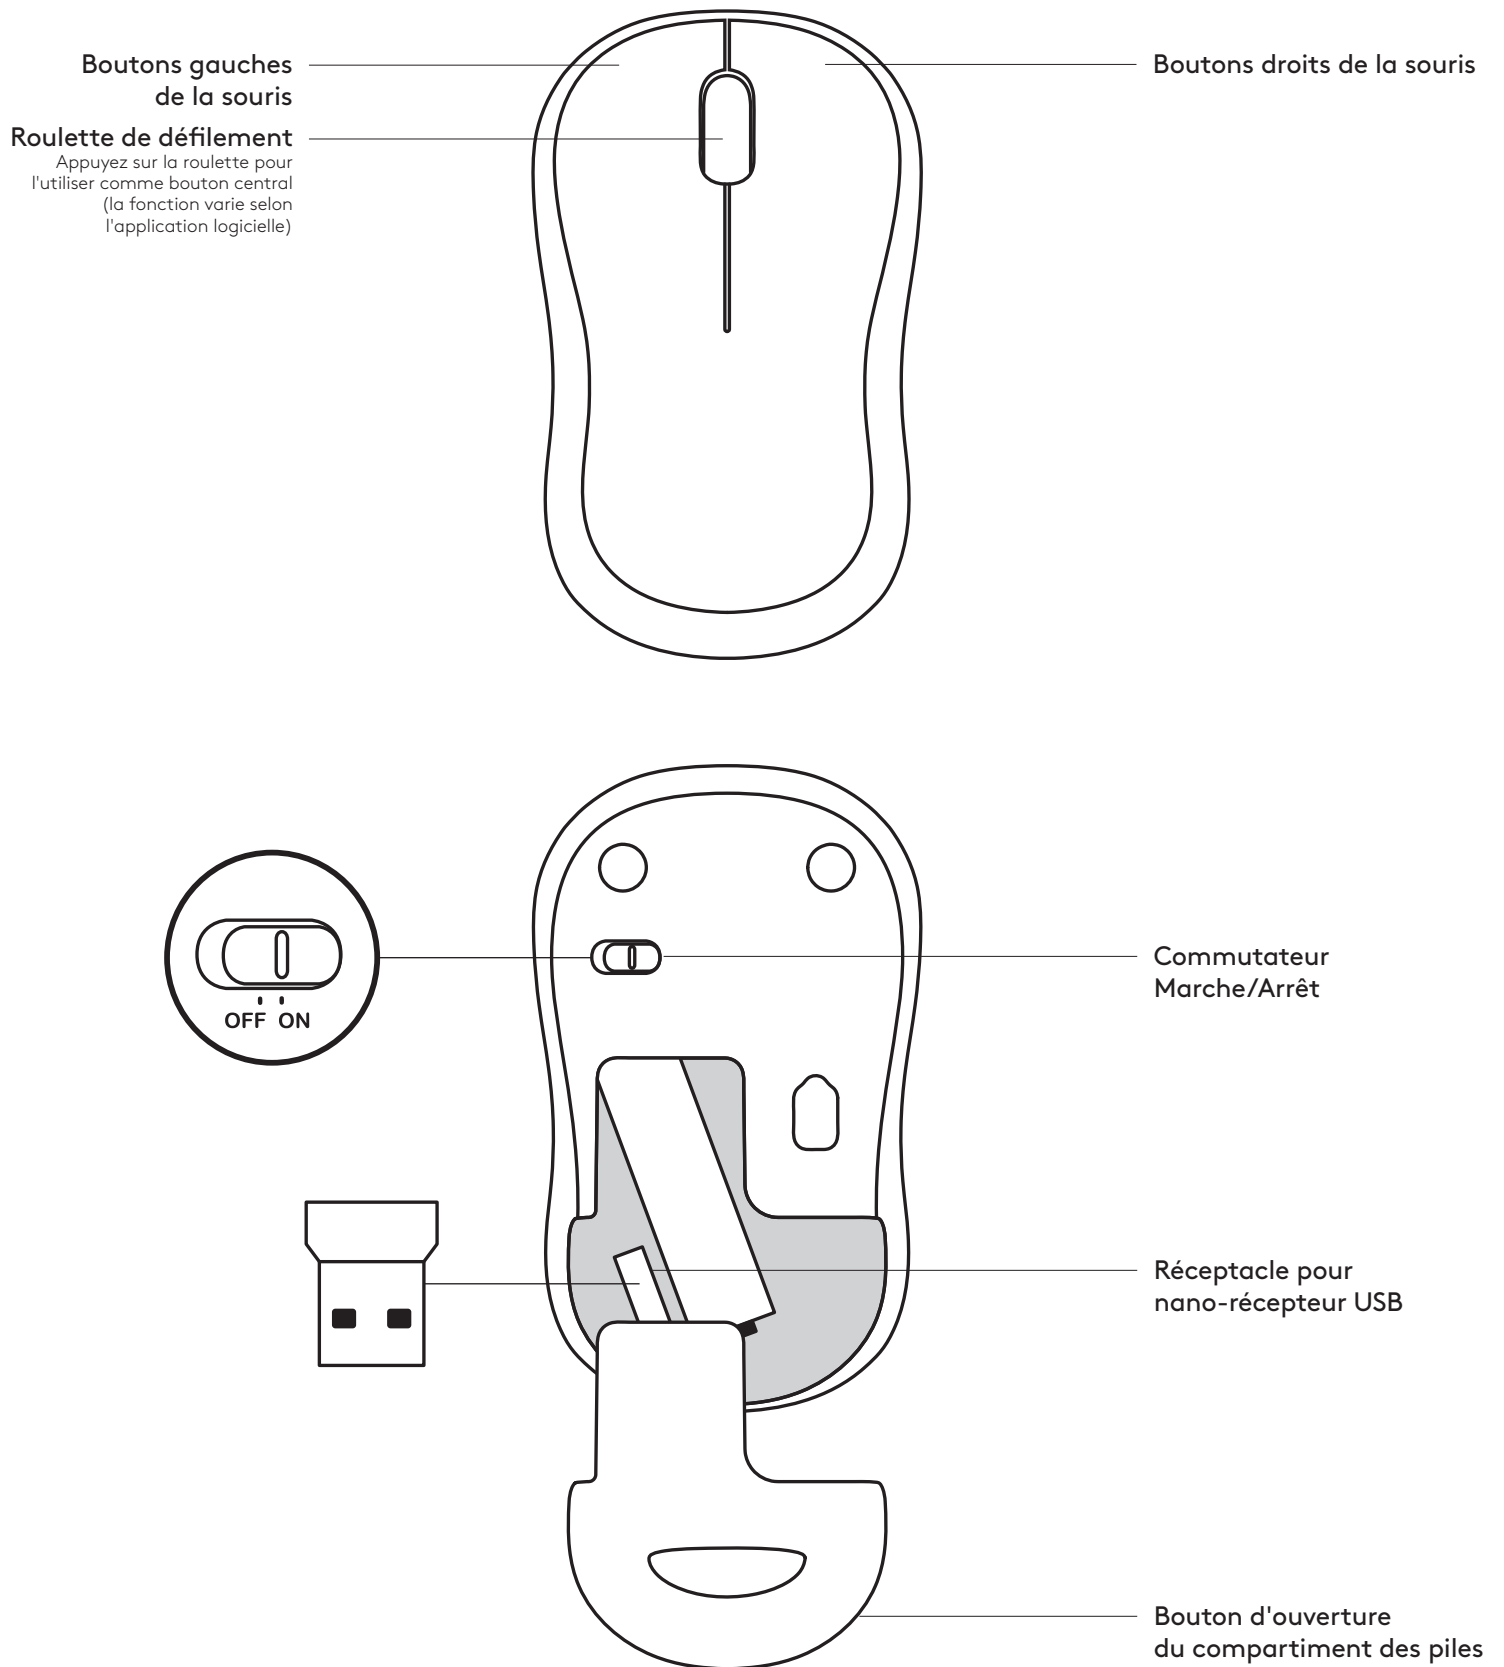

PRÉSENTATION DU PRODUIT

FONCTIONS DE LA SOURIS