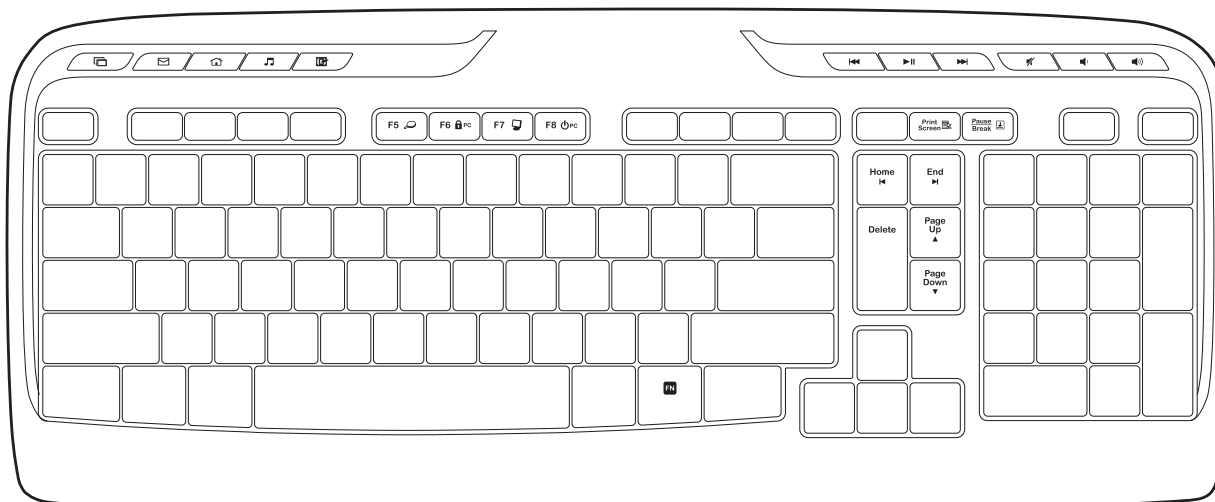

Taste FN			
	Căutare		Blocare PC
	Computerul meu		PC în modul inactiv
	Meniu contextual		Blocare derulare

Pentru a utiliza funcțiile FN, țineți apăsată tasta FN, apoi apăsați pe tasta funcțională pe care doriți să o utilizați.