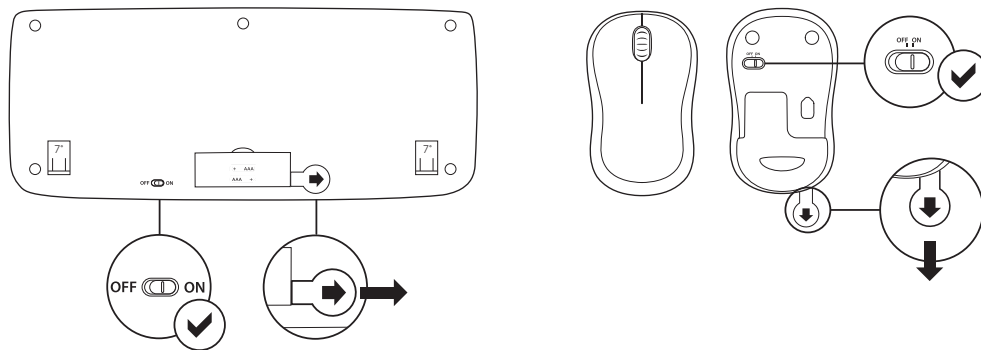

ZAWARTOŚĆ ZESTAWU

1. Klawiatura Logitech K330
2. Mysz Logitech M185
3. Dwie baterie AAA
4. Jedna bateria AA
5. Nanoodbiornik USB
6. Dokumentacja

PODŁĄCZANIE KLAWIATURY I MYSZY

www.logitech.com/support/mk320

1

2