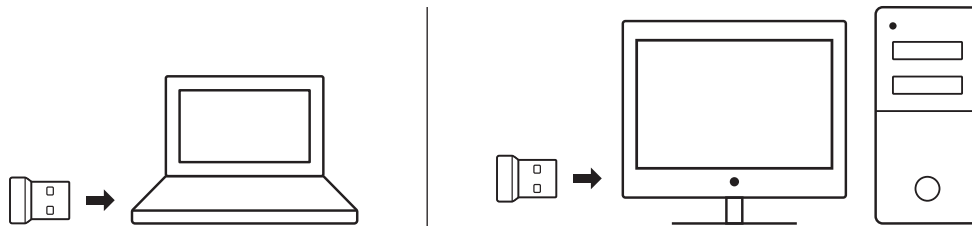

ΣΥΝΔΕΣΗ ΤΟΥ ΠΛΗΚΤΡΟΛΟΓΙΟΥ ΚΑΙ ΤΟΥ ΠΟΝΤΙΚΙΟΥ

www.logitech.com/support/mk320

1