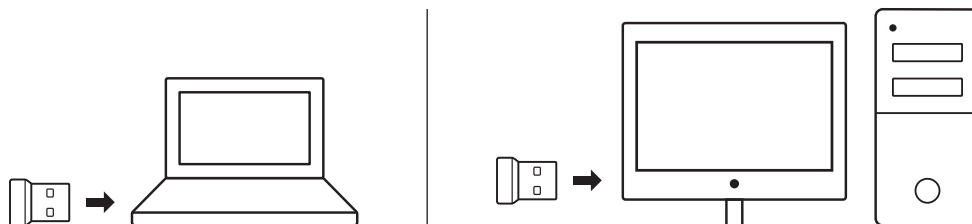

TILSLUTNING AF TASTATURET OG MUSEN

www.logitech.com/support/mk320

1