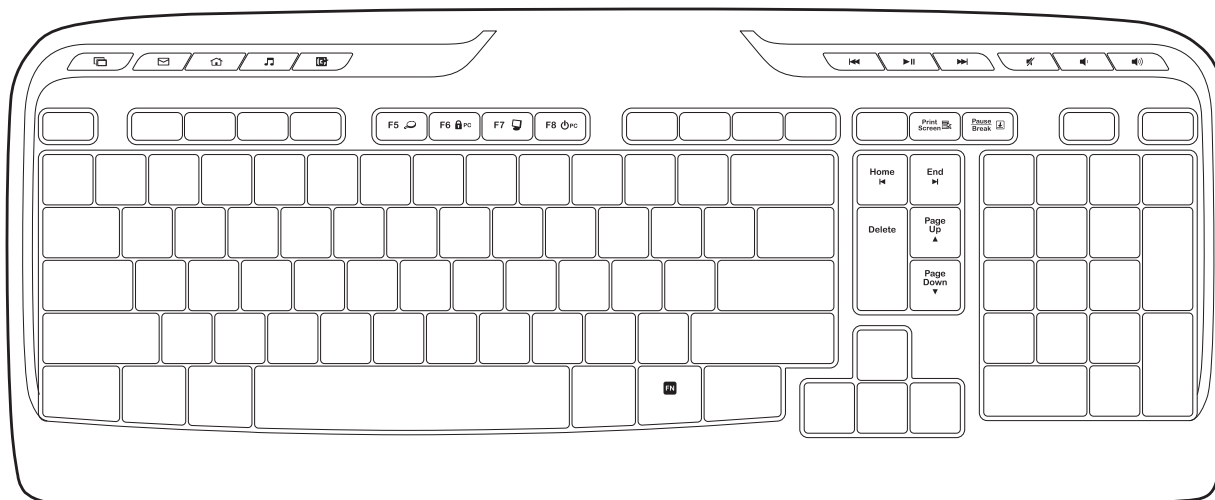

Tipke FN			
	Pretraživanje		Zaključavanje računala
	Moje računalo		Stanje mirovanja računala
	Kontekstni izbornik		Zaključavanje listanja

Da biste koristili funkciju FN, pritisnite tipku FN i držite je te pritisnite F-tipku koju želite koristiti.