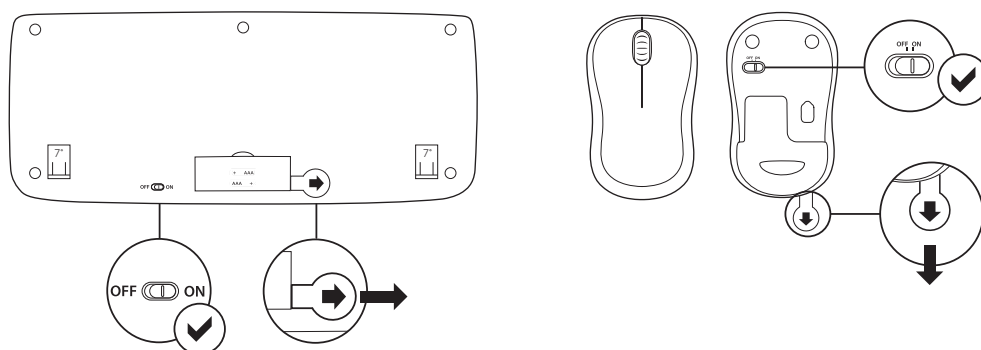

1. Logitech K330-tastatur
2. Logitech M185-mus
3. AAA-batteri x 2
4. AA-batteri x 1
5. USB-nanomodtager
6. Brugervejledning

TILSLUTNING AF TASTATURET OG MUSEN

www.logitech.com/support/mk320

1

2

DIMENSION

Tastatur: