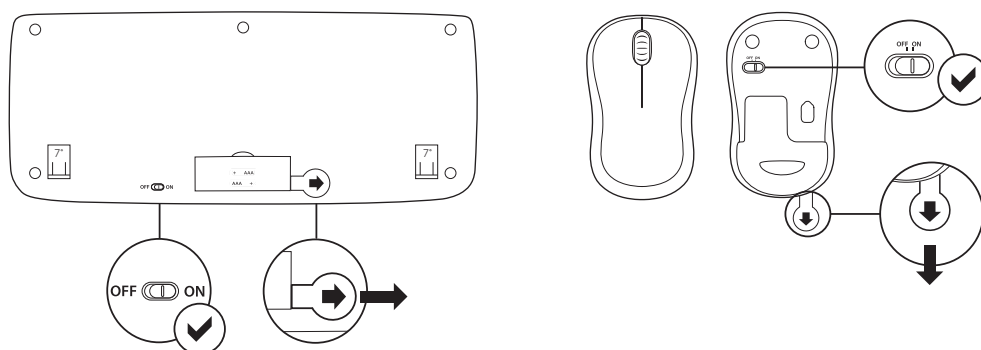

СЪДЪРЖАНИЕ НА КУТИЯТА

1. Клавиатура Logitech K330
2. Мишка Logitech M185
3. AAA батерия x 2
4. AA батерия x 1
5. USB наноприемник
6. Документация за потребителя

СВЪРЗВАНЕ НА КЛАВИАТУРА И МИШКА

www.logitech.com/support/mk320

1

2