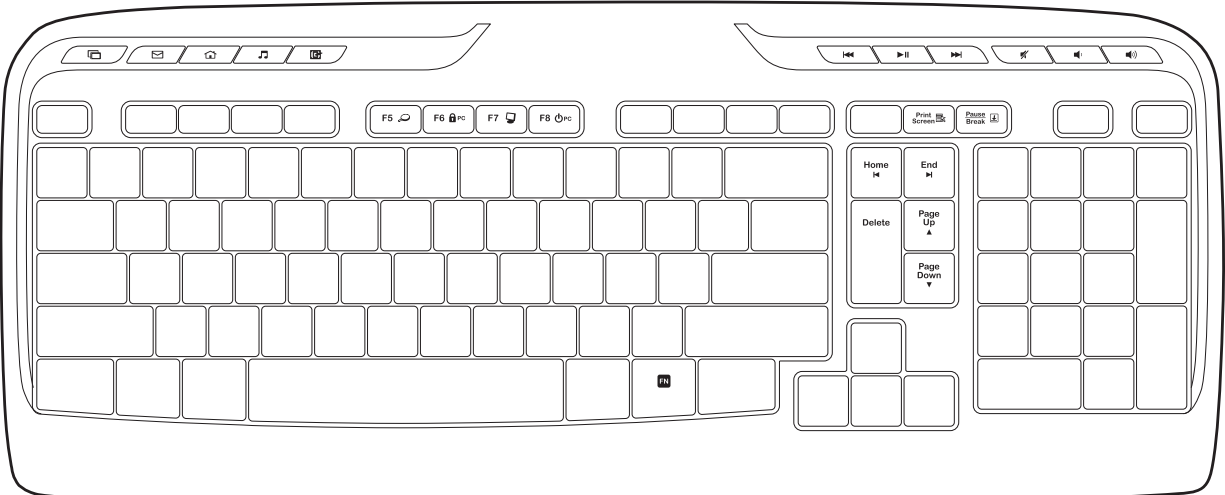

مفاتيح FN

قفل الكمبيوتر		البحث	
وضع سكون الكمبيوتر		جهاز الكمبيوتر	
قفل التمرير		قائمة السياق	

لاستخدام وظيفة مفتاح FN، اضغط مع الاستمرار على مفتاح FN، ثم اضغط على المفتاح الوظيفي الذي تريد استخدامه.