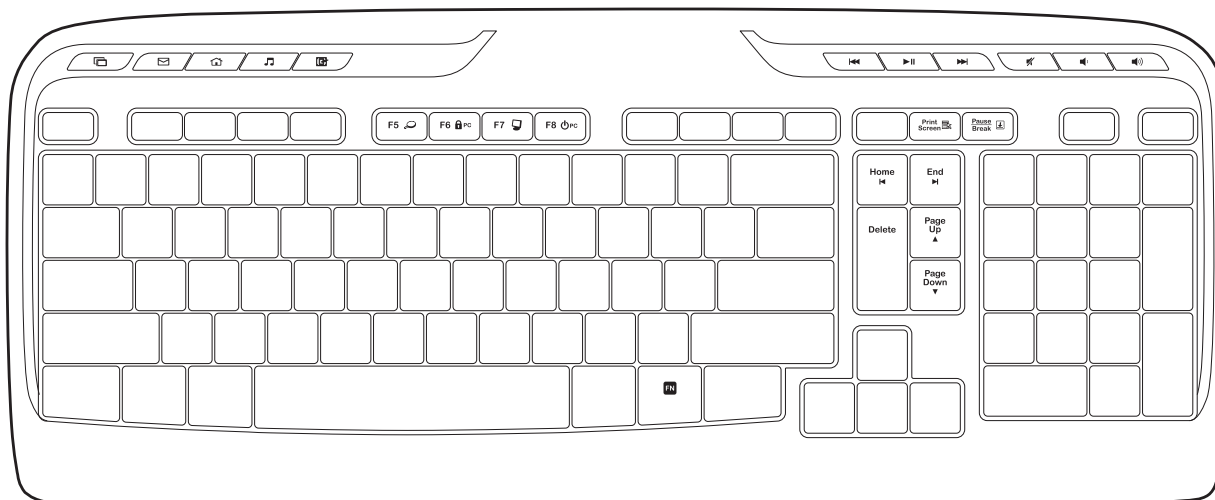

FN tasteri			
	Traži		Zaključaj računar
	Moj računar		Režim spavanja računara
	Kontekstualni meni		Funkcija tastera Scroll lock

Da biste koristili FN funkciju, istovremeno pritisnite funkcijski taster i F-taster koji želite da koristite.