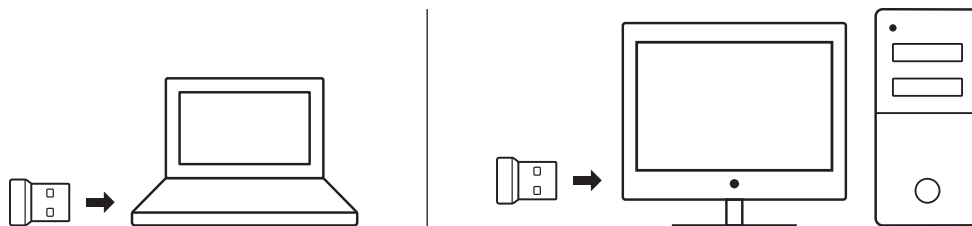

ПІДКЛЮЧЕННЯ КЛАВІАТУРИ ТА МИШІ

www.logitech.com/support/mk320

1