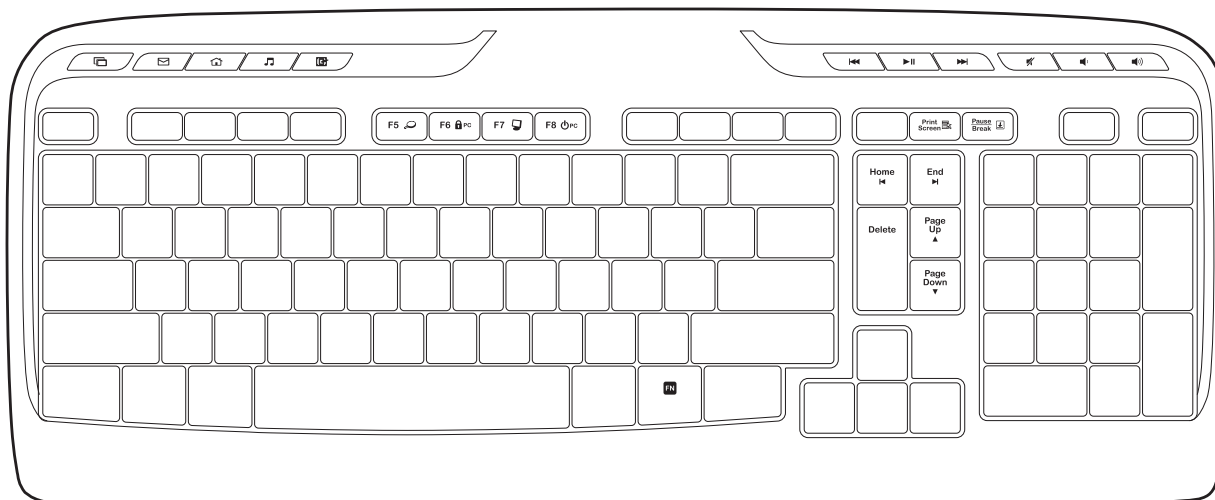

FN-taster			
	Søg		Lås computeren
	Denne computer		Dvale
	Genvejsmenu		Scroll Lock

Når du vil bruge en af FN-funktionerne, skal du holde FN-tasten nede og trykke på den pågældende F-tast.