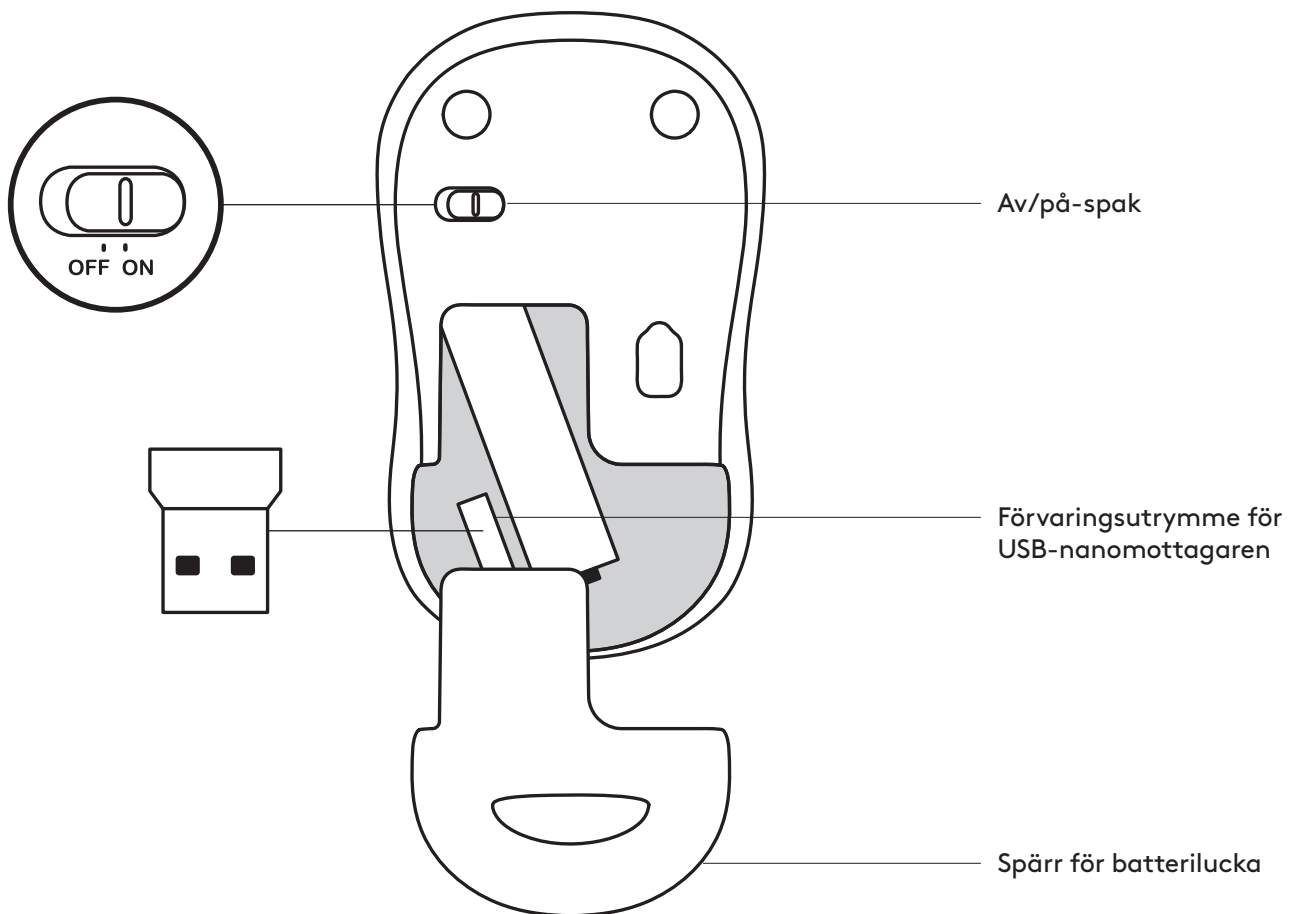

PRODUKTÖVERSIKT

MUSFUNKTIONER