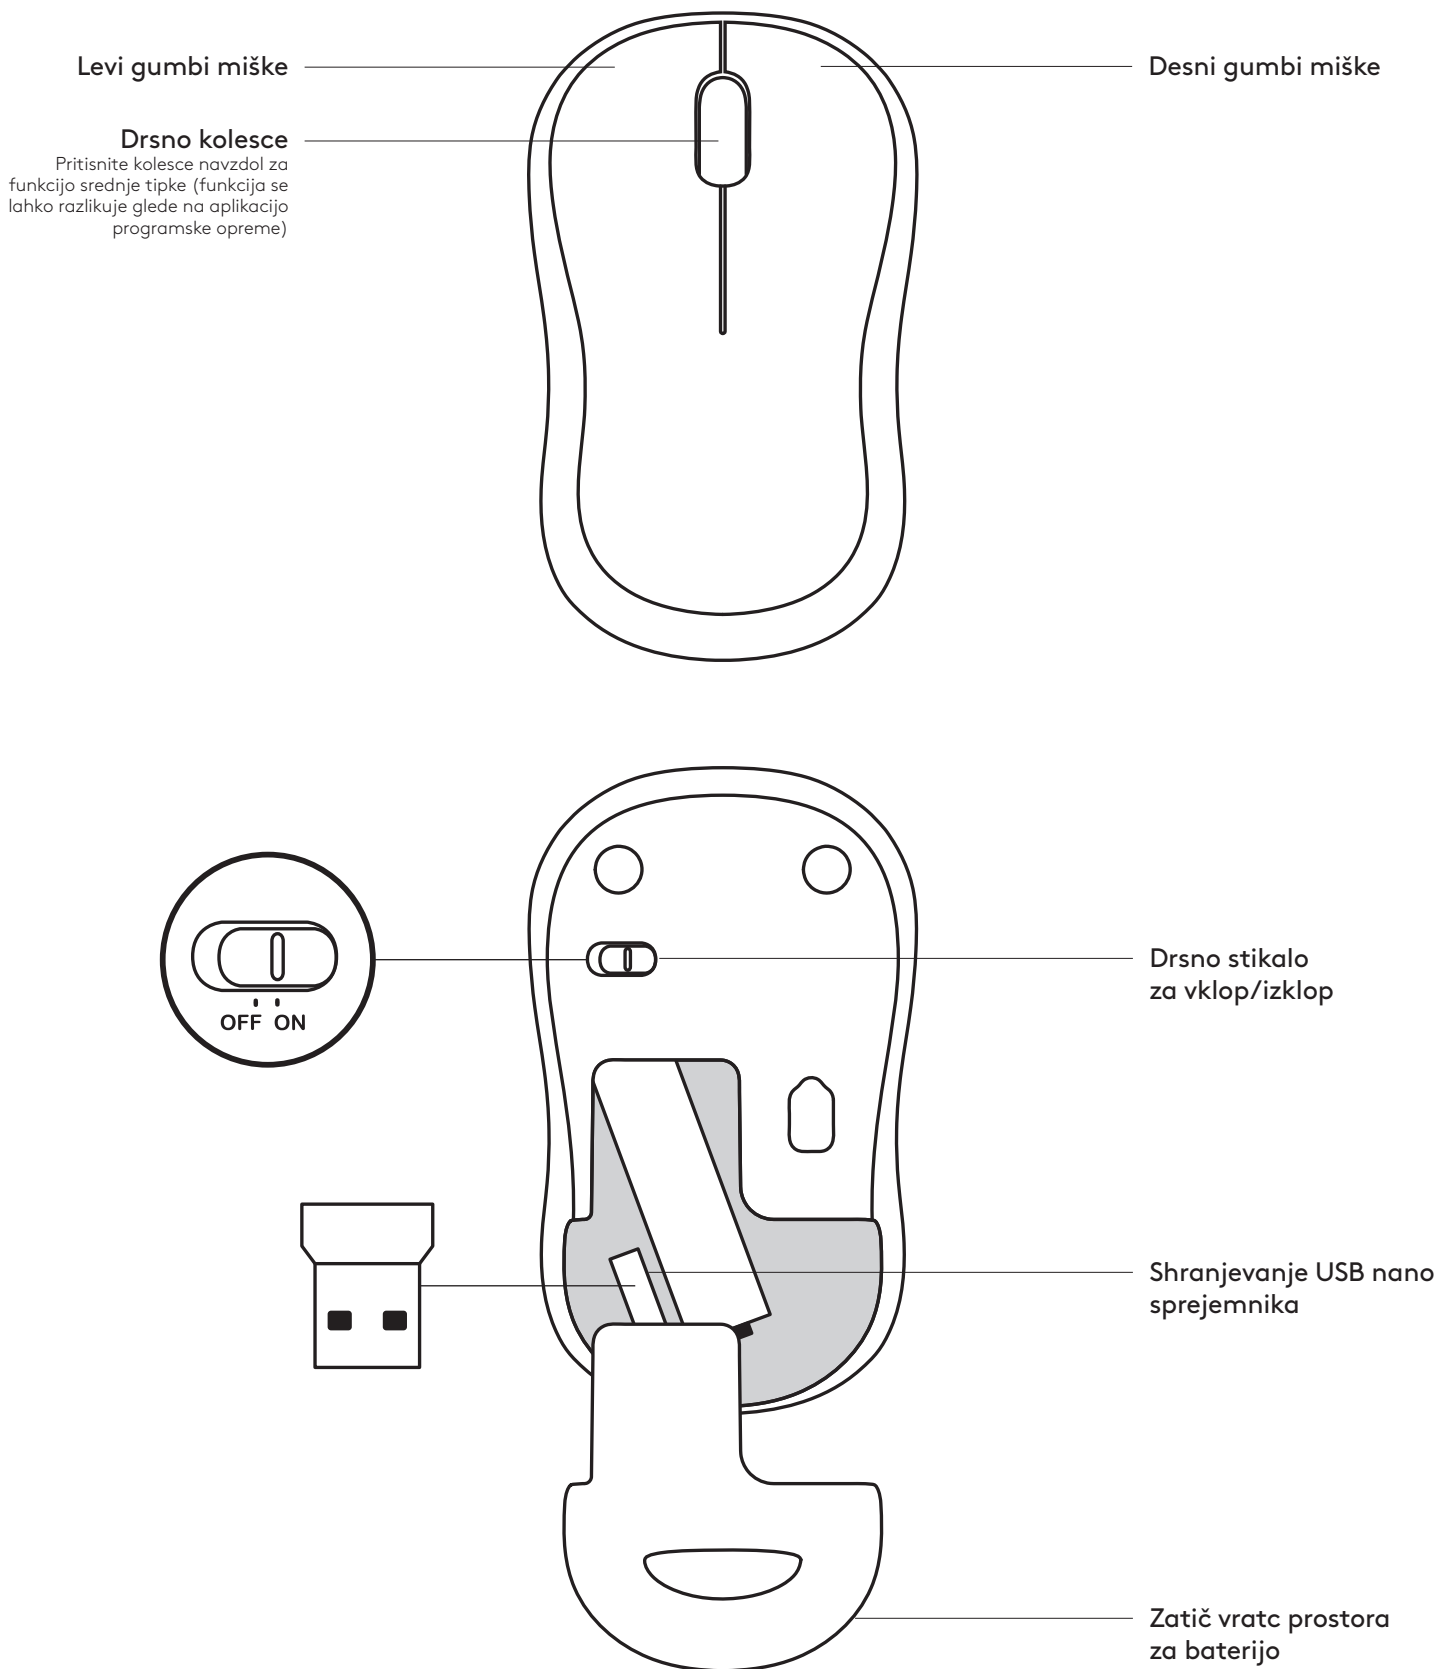

SPOZNAJTE IZDELEK

FUNKCIJE MIŠKE