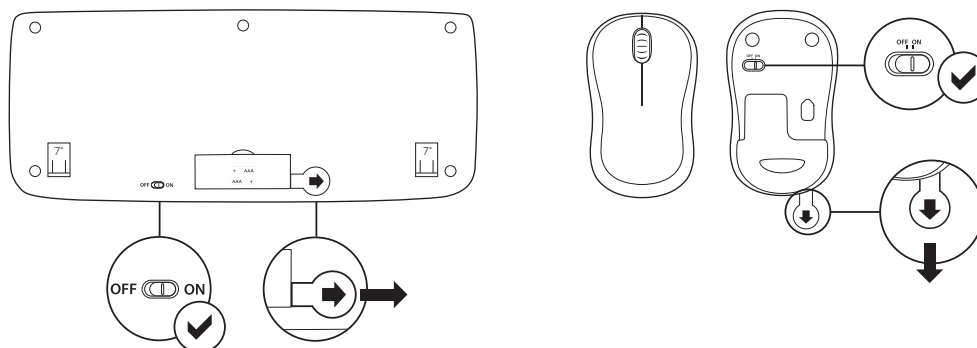

I ESKEN

1. Logitech K330 Keyboard
2. Logitech M185 Mouse
3. AAA-batteri x 2
4. AA-batteri x 1
5. USB-nanomottaker
6. Brukerdokumentasjon

KOBLE TIL TASTATURET OG MUSEN

www.logitech.com/support/mk320

1

2