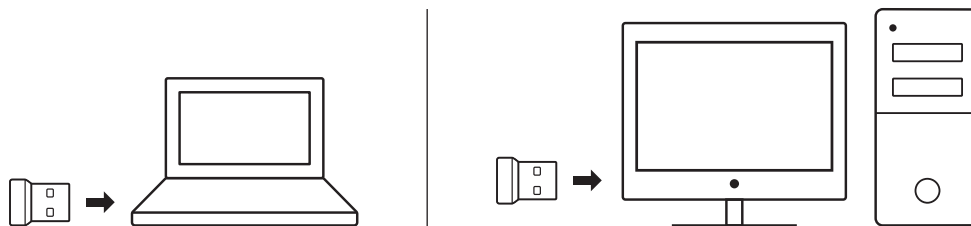

I ESKEN

1. Logitech K330 Keyboard
2. Logitech M185 Mouse
3. AAA-batteri x 2
4. AA-batteri x 1
5. USB-nanomottaker
6. Brukerdokumentasjon

KOBLE TIL TASTATURET OG MUSEN

www.logitech.com/support/mk320

1