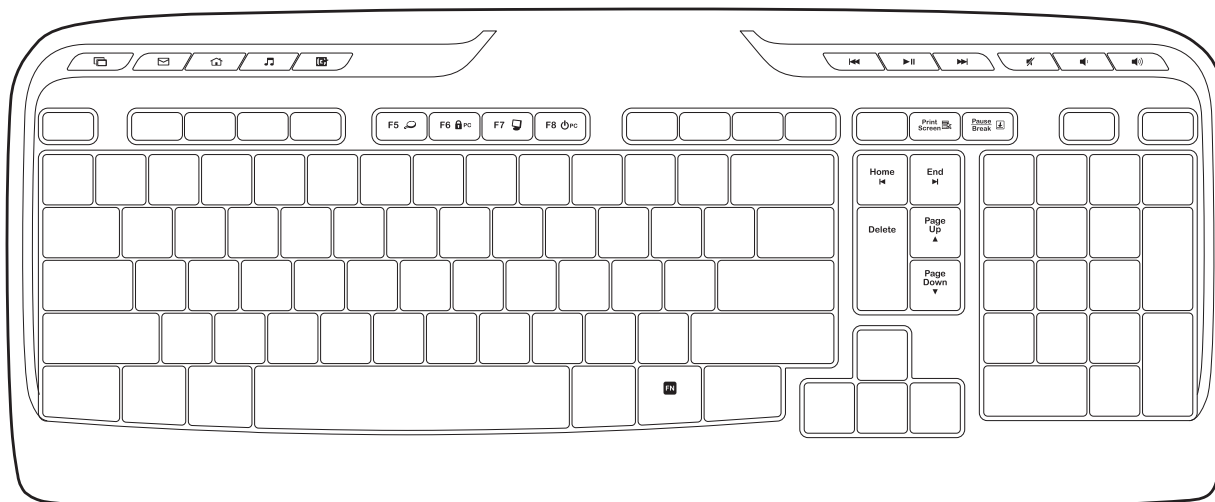

Klavišai FN			
	Paieška		Užrakinti kompiuterį
	Mano kompiuteris		Kompiuterio miego režimas
	Kontekstinis meniu		Slinkties fiksavimas

Norėdami naudotis FN funkcijomis, paspauskite ir laikykite FN klavišą, tada spauskite norimą naudoti F klavišą.