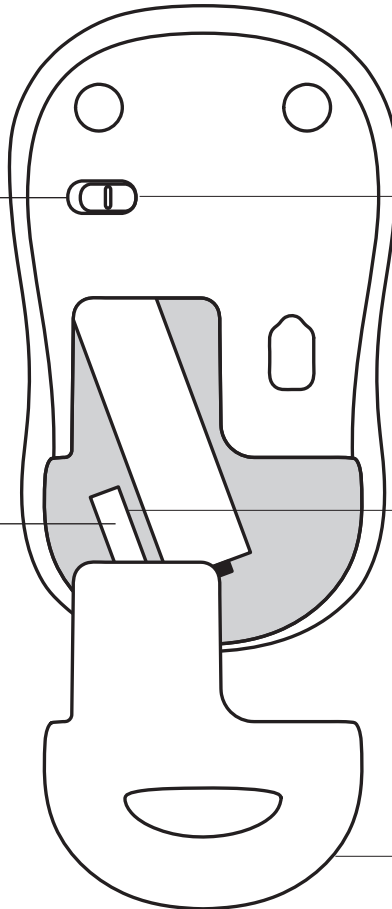

Kayıdırma tekerleği

Orta düğme için tekerleği aşağı doğru bastırın (bu işlev, yazılım uygulamasına bağlı olarak değişebilir)

Açma/Kapama kaydırma anahtarı

USB Nano alıcı saklama bölmesi

Pil kapağını serbest bırakma düğmesi