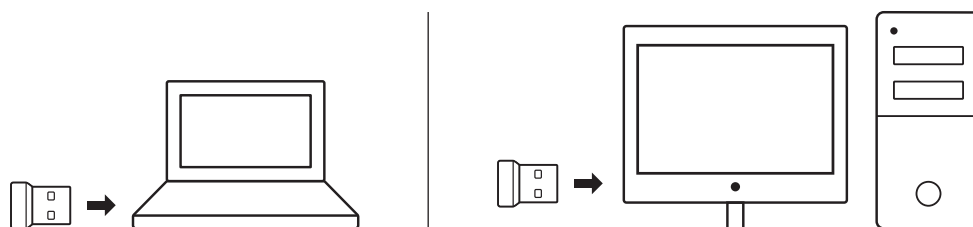

חיבור המקלדת והעכבר

www.logitech.com/support/mk320

1