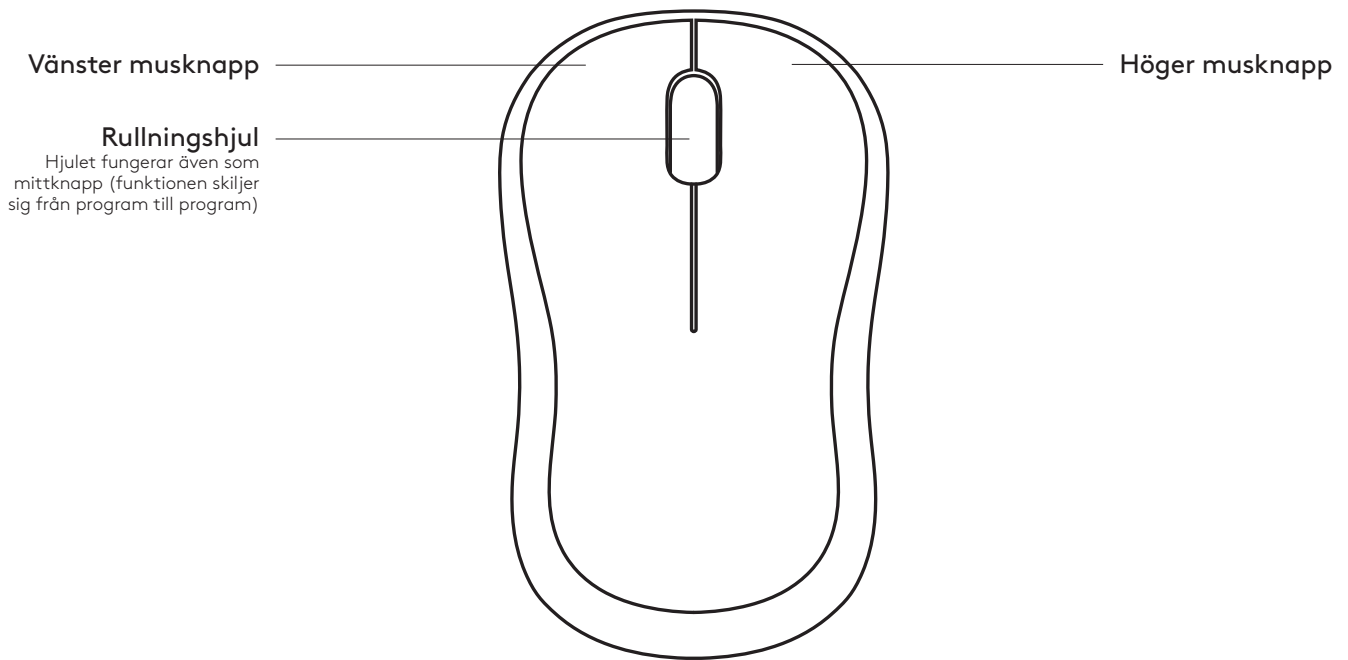

PRODUKTÖVERSIKT

MUSFUNKTIONER