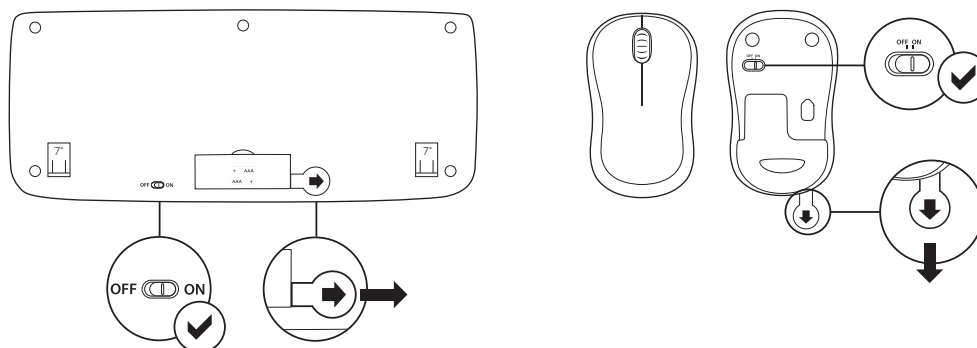

KAJ JE V ŠKATLI?

1. Tipkovnica Logitech K330
2. Miška Logitech M185
3. Dve bateriji AAA
4. Ena baterija AA
5. USB nano sprejemnik
6. Uporabniška dokumentacija

POVEZOVANJE TIPKOVNICE IN MIŠKE

www.logitech.com/support/mk320

1

2