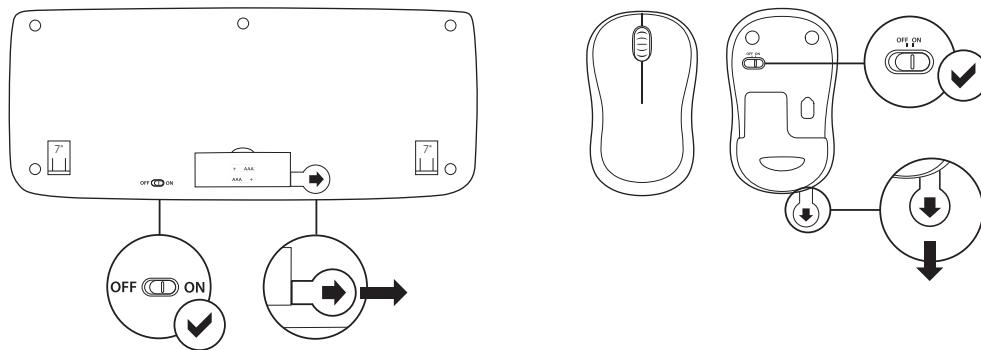

PAKKAUKSEN SISÄLTÖ

1. Logitech K330 -näppäimistö
2. Logitech M185 -hiiri
3. 2 AAA-paristoa
4. 1 AA-paristo
5. USB-nanovastaanotin
6. Käyttäjän dokumentaatio

NÄPPÄIMISTÖN JA HIIREN YHDISTÄMINEN

www.logitech.com/support/mk320

1

2