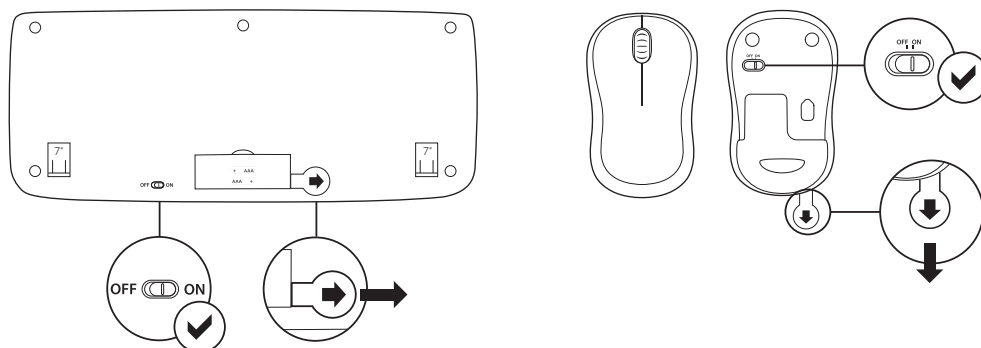

IEPAKOJUMA SATURS

1. Logitech K330 tastatūra
2. Logitech M185 pele
3. AAA baterijas, 2 gab.
4. AA baterija, 1 gab.
5. USB nanouztvērējs
6. Lietotāja dokumentācija

TASTATŪRAS UN PELES PIEVIENOŠANA

www.logitech.com/support/mk320

1

2