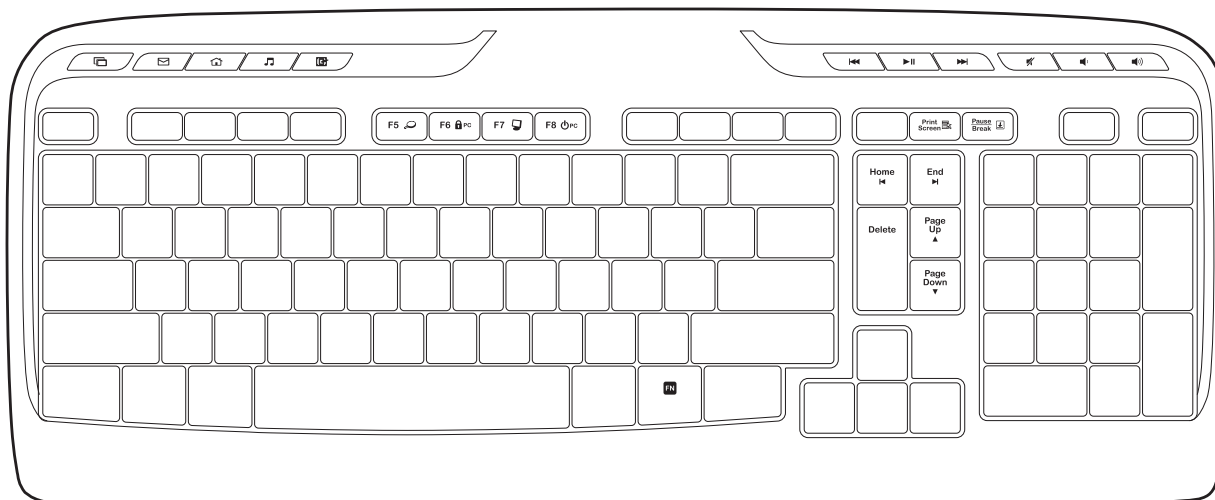

FN-toetsen			
	Zoeken		Pc vergrendelen
	Deze computer		Pc-slaapstand
	Contextmenu		Scroll Lock

Voor de FN-functie houdt u de FN-toets ingedrukt en drukt u vervolgens op de F-toets die u wilt gebruiken.