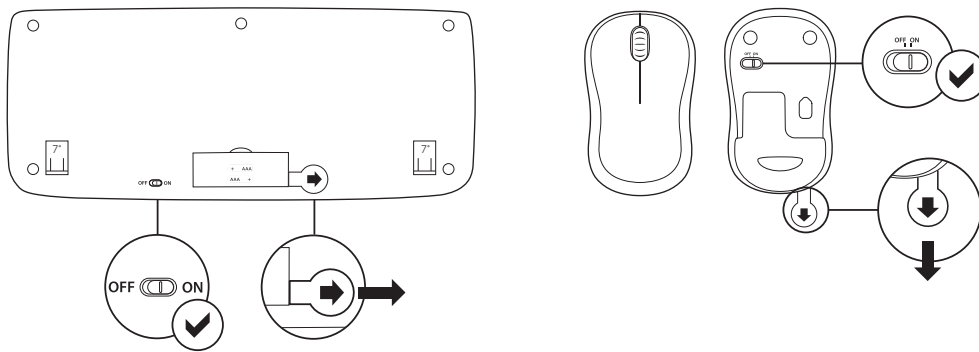

DĒŽUTĒJE RASĪTE

1. „Logitech” K330 klaviatūra
2. „Logitech” M185 pelē
3. AAA baterija x 2
4. AA baterija x 1
5. USB nanoimtavas
6. Naudotojo dokumentācija

KLAVIATŪROS IR PELĒS PRIJUNGĪMAS

www.logitech.com/support/mk320

1

2