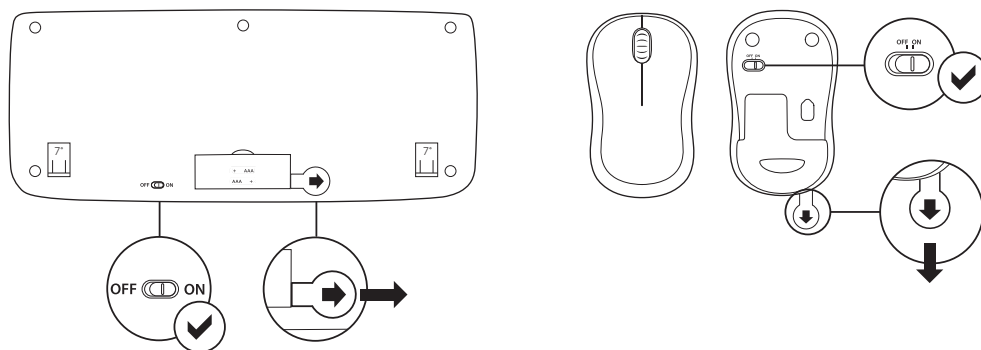

INHOUD VAN DE DOOS

1. Logitech K330 Keyboard
2. Logitech M185 Mouse
3. 2 x AAA-batterij
4. 1 x AA-batterij
5. USB-nano-ontvanger
6. Handleiding

TOETSENBOORD EN MUIS VERBINDEN

www.logitech.com/support/mk320

1

2