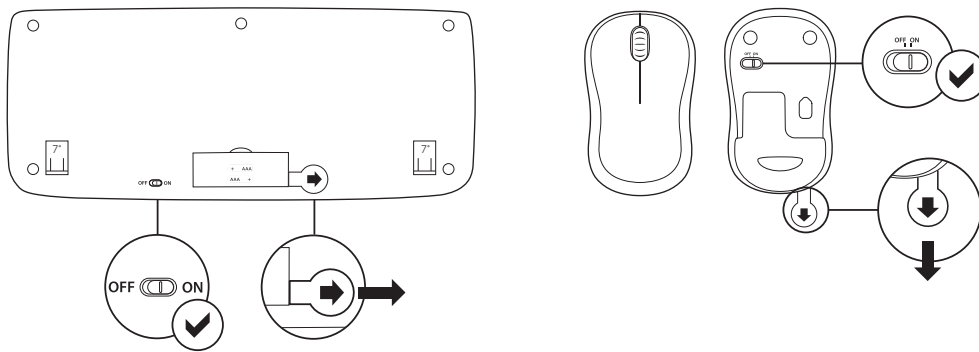

INHALT

1. Logitech K330 Tastatur
2. Logitech M185 Maus
3. 2 x AAA Batterie
4. 1 x AA Batterie
5. USB-Nano-Empfänger
6. Bedienungsanleitung

VERBINDEN DER TASTATUR UND MAUS

www.logitech.com/support/mk320

1

2