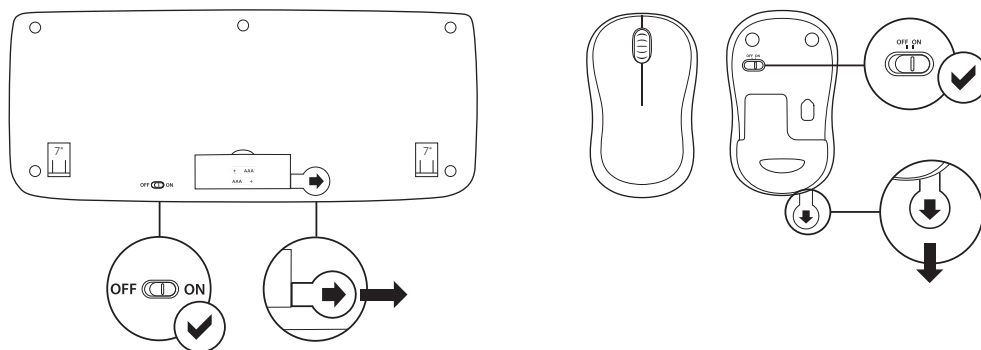

CONTENUTO DELLA CONFEZIONE

1. Tastiera Logitech K330
2. Mouse Logitech M185
3. Batteria AAA x 2
4. Batteria AA x 1
5. Ricevitore nano USB
6. Documentazione per l'utente

CONNESSIONE DELLA TASTIERA E DEL MOUSE

www.logitech.com/support/mk320

1

2