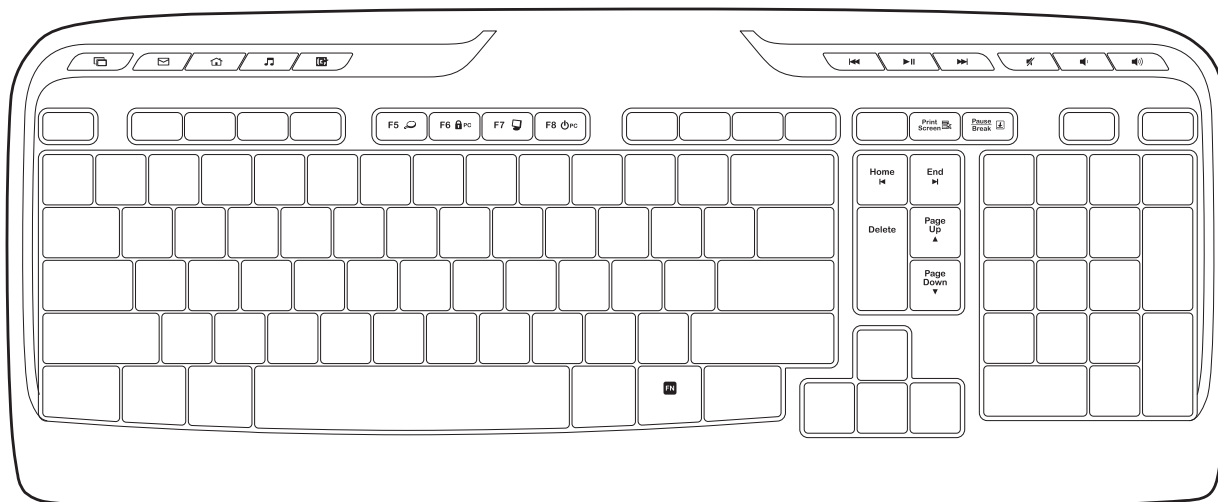

FN-klahvid			
	Otsing		Arvuti lukk
	Minu arvuti		Arvuti puhkerezhiim
	Kontekstipõhine menüü		Kerimislukk

FN-funktsiooni kasutamiseks vajutage ja hoidke FN-klahvi all ning vajutage soovitud F-klahvi.