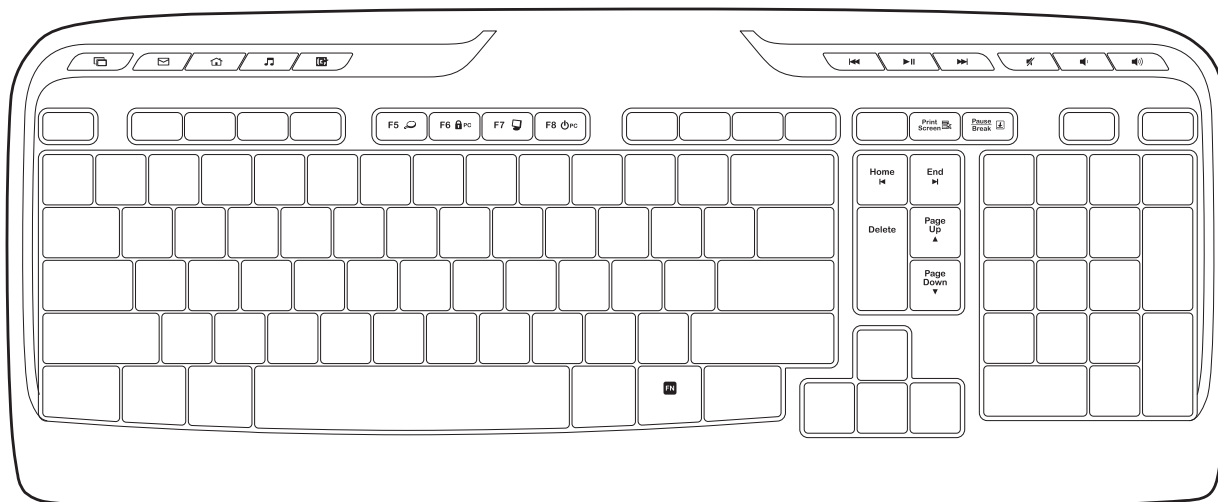

Klawisze FN			
	Wyszukiwanie		Blokada komputera
	Mój komputer		Uśpienie komputera
	Menu kontekstowe		Scroll Lock

Aby korzystać z funkcji klawisza FN, naciśnij i przytrzymaj klawisz FN, a następnie naciśnij odpowiedni klawisz funkcyjny.