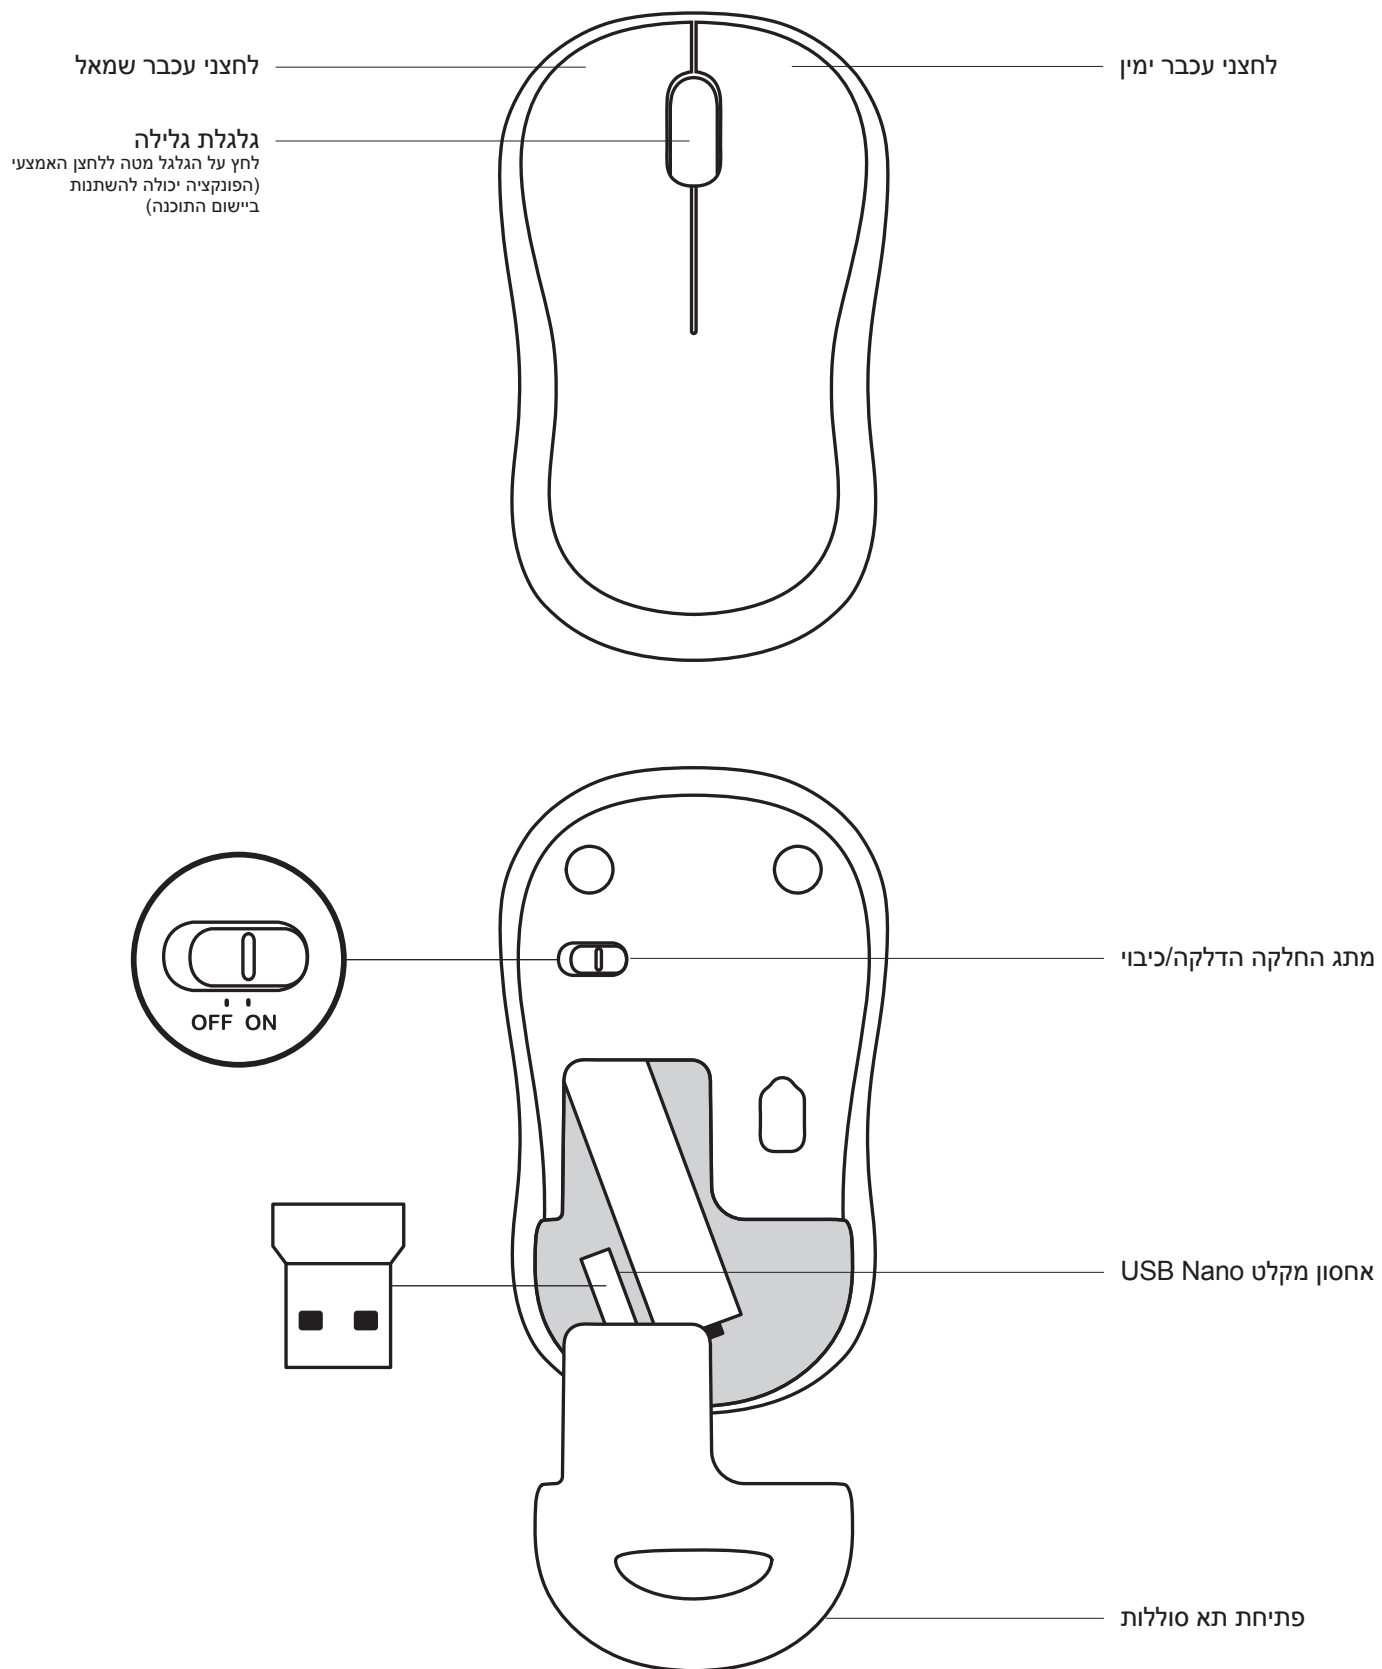

הכר את המוצר

תכונות העכבר