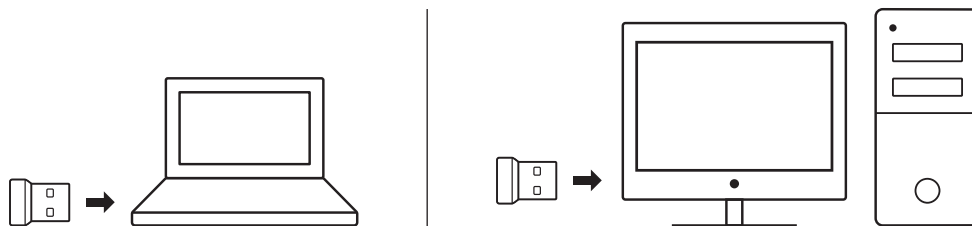

OBSAH BALENIA

1. Klávesnica Logitech K330 Keyboard
2. Myš Logitech Tablet Mouse
3. 2x batéria AAA
4. 1x batéria AA
5. Nanoprijímač USB
6. Používateľská dokumentácia

PRIPOJENIE KLÁVESNICE A MYŠI

www.logitech.com/support/mk320

1