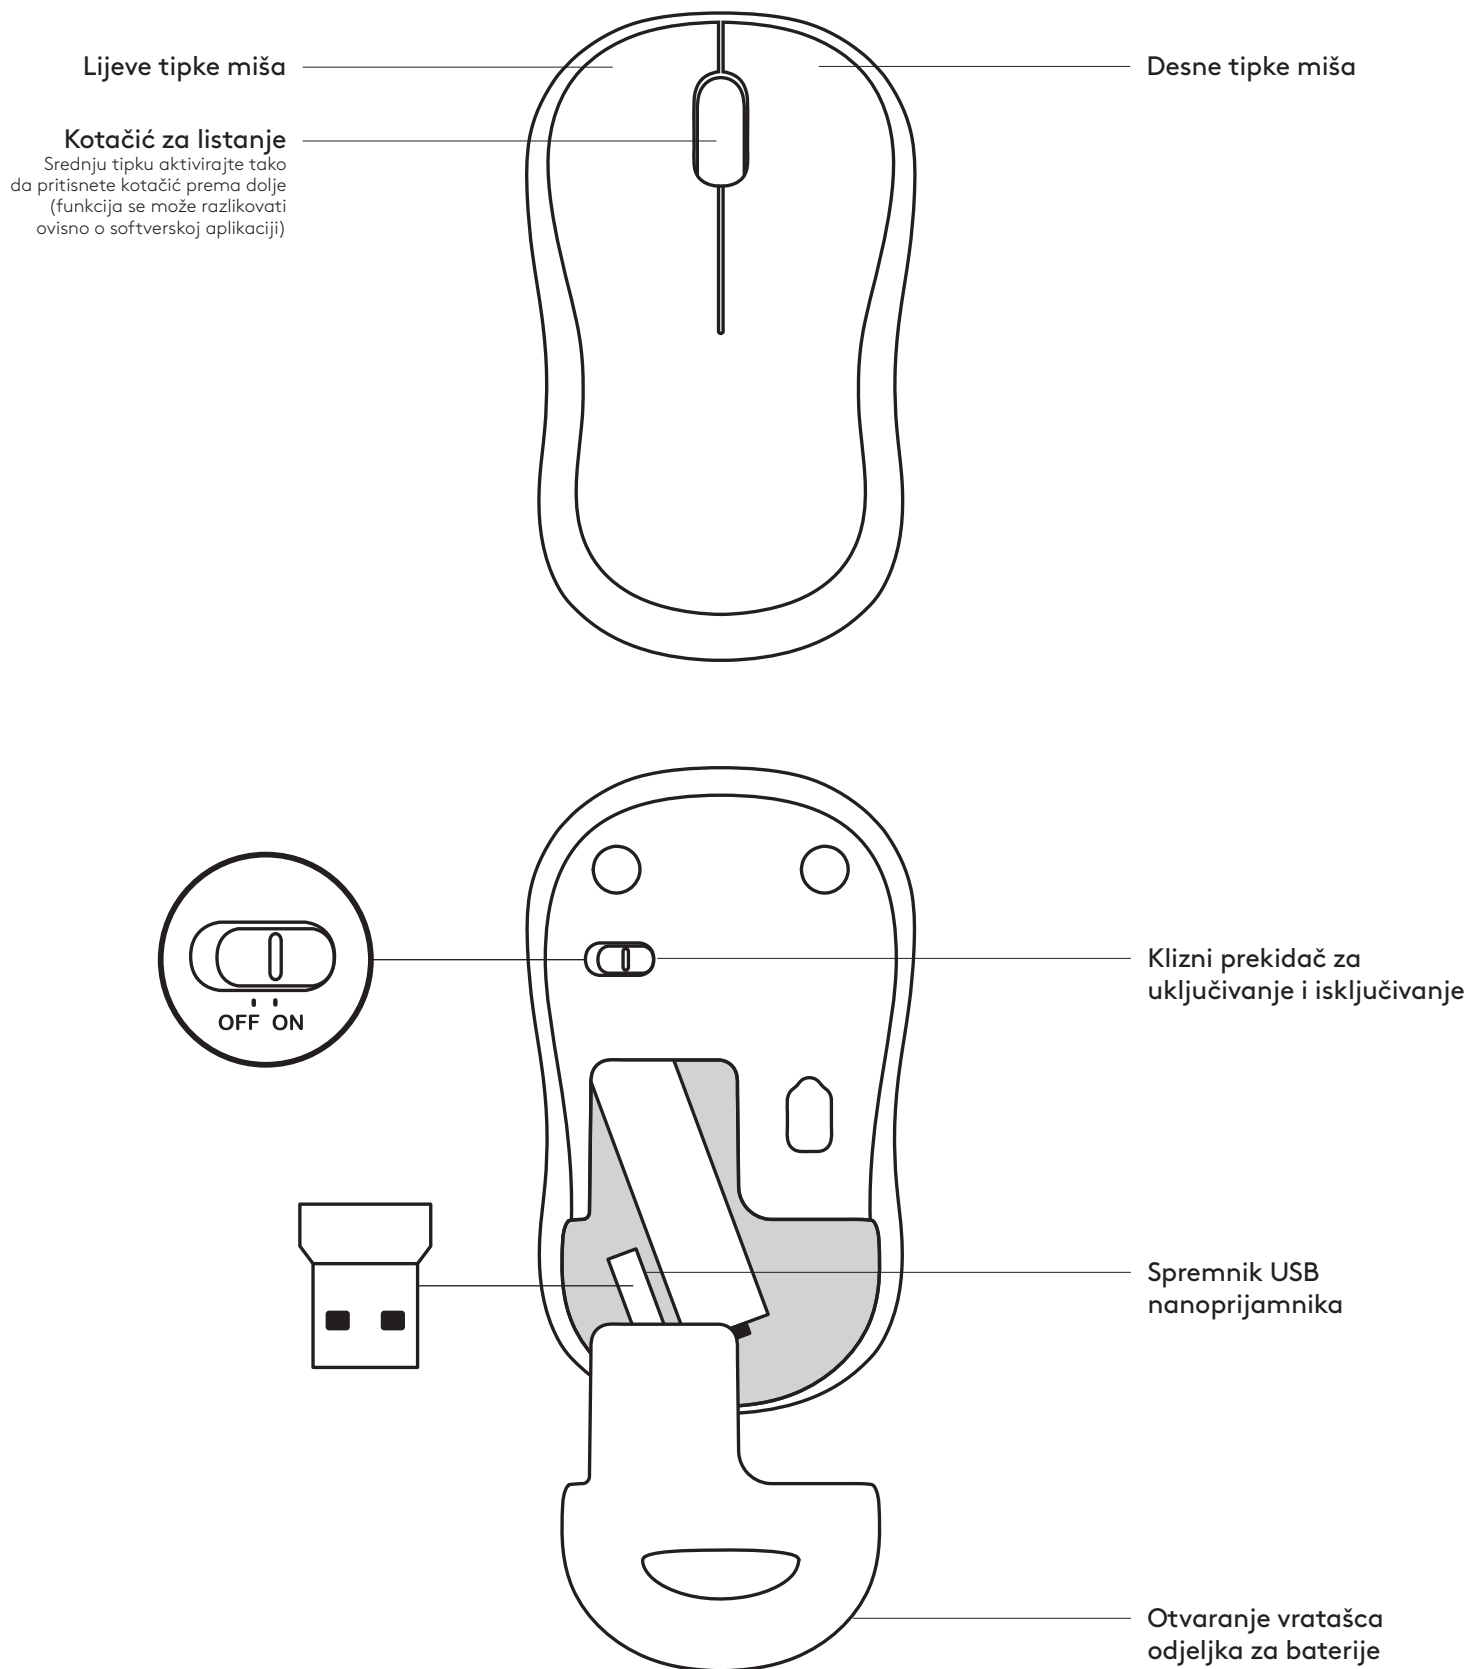

UPOZNAJTE SVOJ UREĐAJ

ZNAČAJKE MIŠA