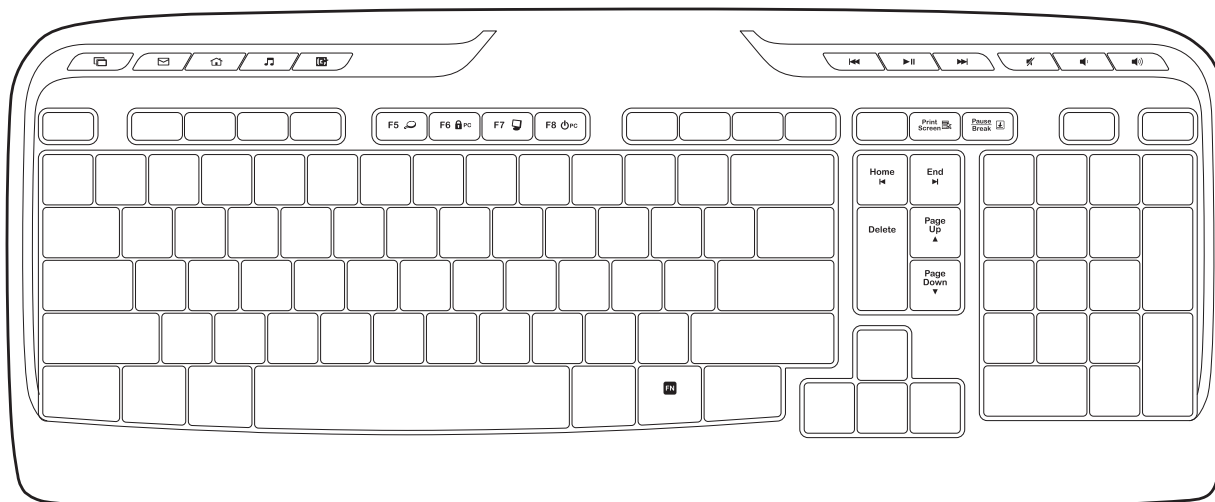

מקשי FN			
נועל את המחשב		חיפוש	
PC-מצב שינה		המחשב שלי	
נעילת גלילה		תפריט הקשרי	

על מנת להשתמש בפונקציית FN, יש ללחוץ ולהחזיק במקש FN ולאחר מכן ללחוץ על מקש-F שברצונך להשתמש.