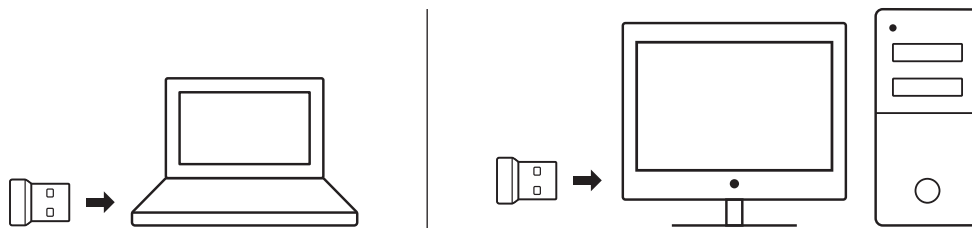

ZAWARTOŚĆ ZESTAWU

1. Klawiatura Logitech K330
2. Mysz Logitech M185
3. Dwie baterie AAA
4. Jedna bateria AA
5. Nanoodbiornik USB
6. Dokumentacja

PODŁĄCZANIE KLAWIATURY I MYSZY

www.logitech.com/support/mk320

1