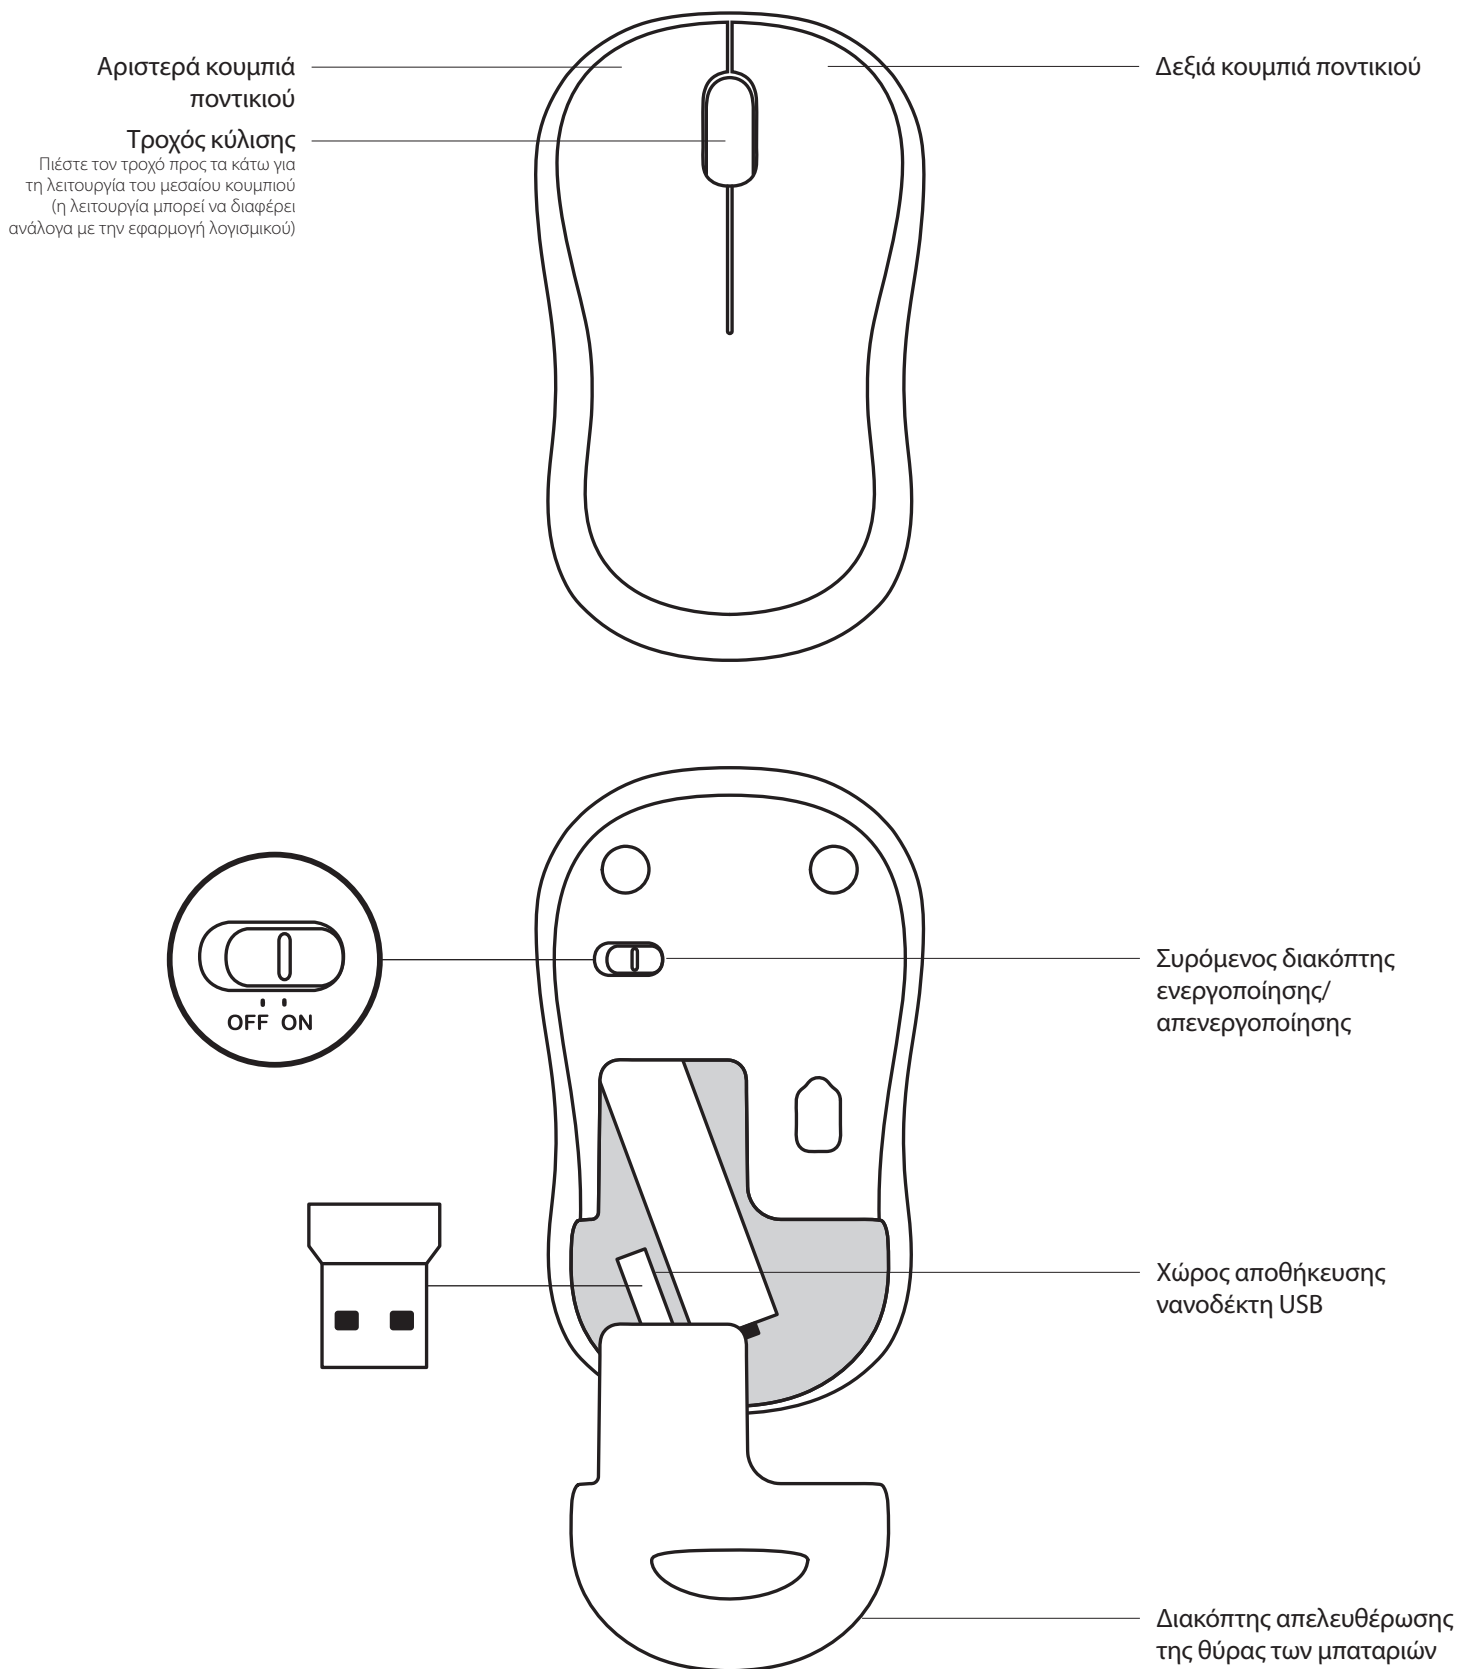

ΓΝΩΡΙΜΙΑ ΜΕ ΤΟ ΠΡΟΪΟΝ

ΛΕΙΤΟΥΡΓΙΕΣ ΠΟΝΤΙΚΙΟΥ