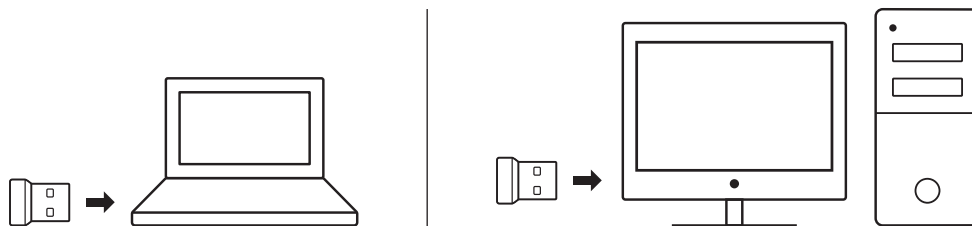

OBSAH BALENÍ

1. Klávesnice Logitech K330 Keyboard
2. Myš Logitech M185 Mouse
3. 2x baterie AAA
4. 1x baterie AA
5. Nanopřijímač USB
6. Uživatelská dokumentace

PŘIPOJENÍ KLÁVESNICE A MYŠI

www.logitech.com/support/mk320

1