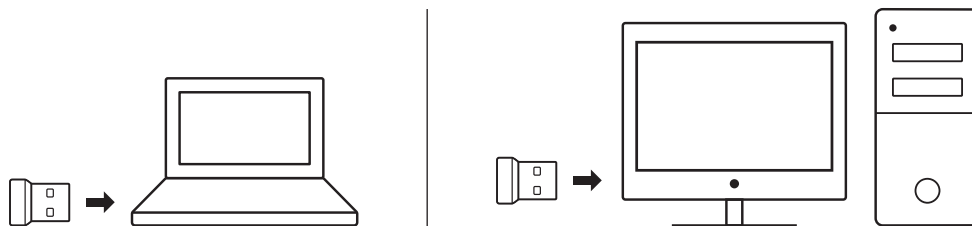

ITENS INCLUÍDOS NA EMBALAGEM

1. Teclado Logitech K330
2. Rato Logitech M185
3. 2 pilhas AAA
4. 1 pilha AA
5. Nano-receptor USB
6. Documentação do utilizador

LIGAR O TECLADO E O RATO

www.logitech.com/support/mk320

1