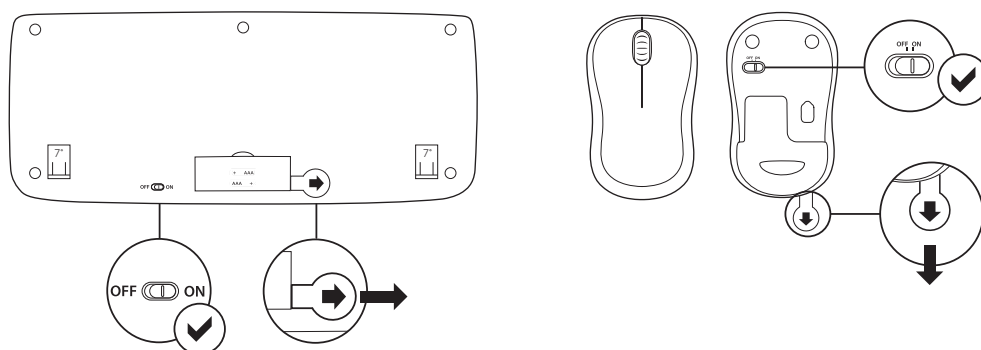

CONTENU DU COFFRET

1. Clavier Logitech K330
2. Souris Logitech M185
3. Pile AAA x 2
4. Pile AA x 1
5. Nano-récepteur USB
6. Documentation utilisateur

CONNEXION DU CLAVIER ET DE LA SOURIS

www.logitech.com/support/mk320

1

2