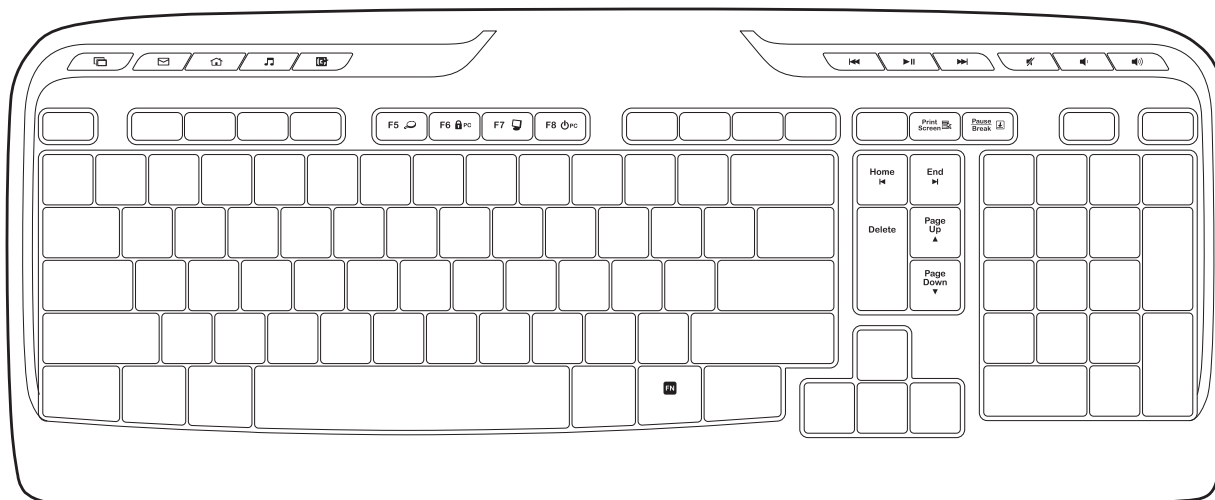

Tipke FN			
	Iskanje		Zaklepanje računalnika
	Moj računalnik		Spanje računalnika
	Kontekstni meni		Funkcija »Scroll lock«

Če želite uporabljati funkcijo FN, pritisnite in zadržite tipko FN, nato pa pritisnite tipko F, ki jo želite uporabiti.