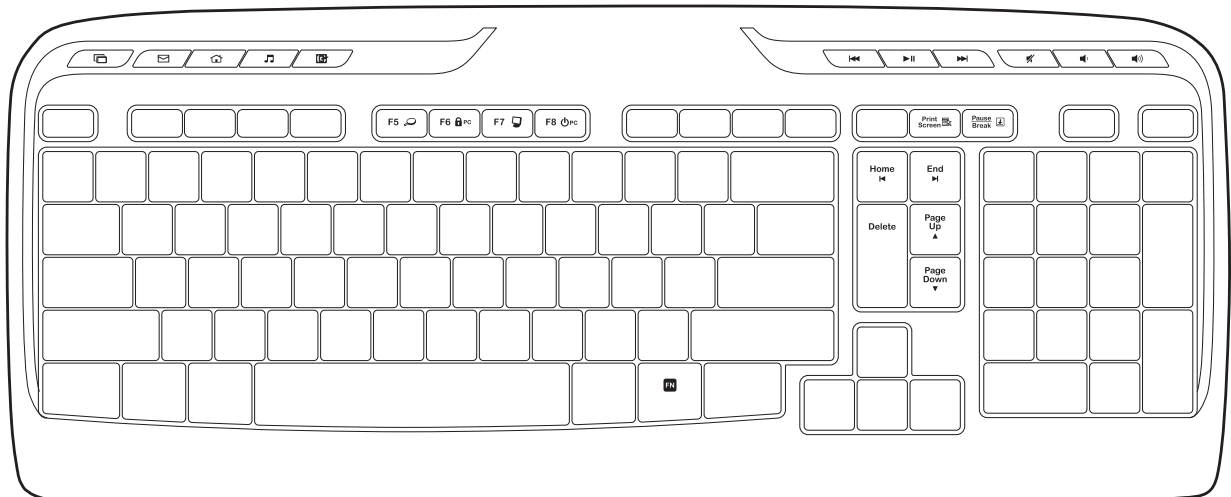

Πλήκτρα FN			
	Αναζήτηση		Κλειδωμα υπολογιστή
	Ο Υπολογιστής μου		Αναστολή λειτουργίας υπολογιστή
	Μενού περιβάλλοντος		Κλειδωμα κύλισης

Για να χρησιμοποιήσετε τη λειτουργία FN, πατήστε και κρατήστε πατημένο το πλήκτρο FN και, στη συνέχεια, πατήστε το πλήκτρο F που θέλετε να χρησιμοποιήσετε.