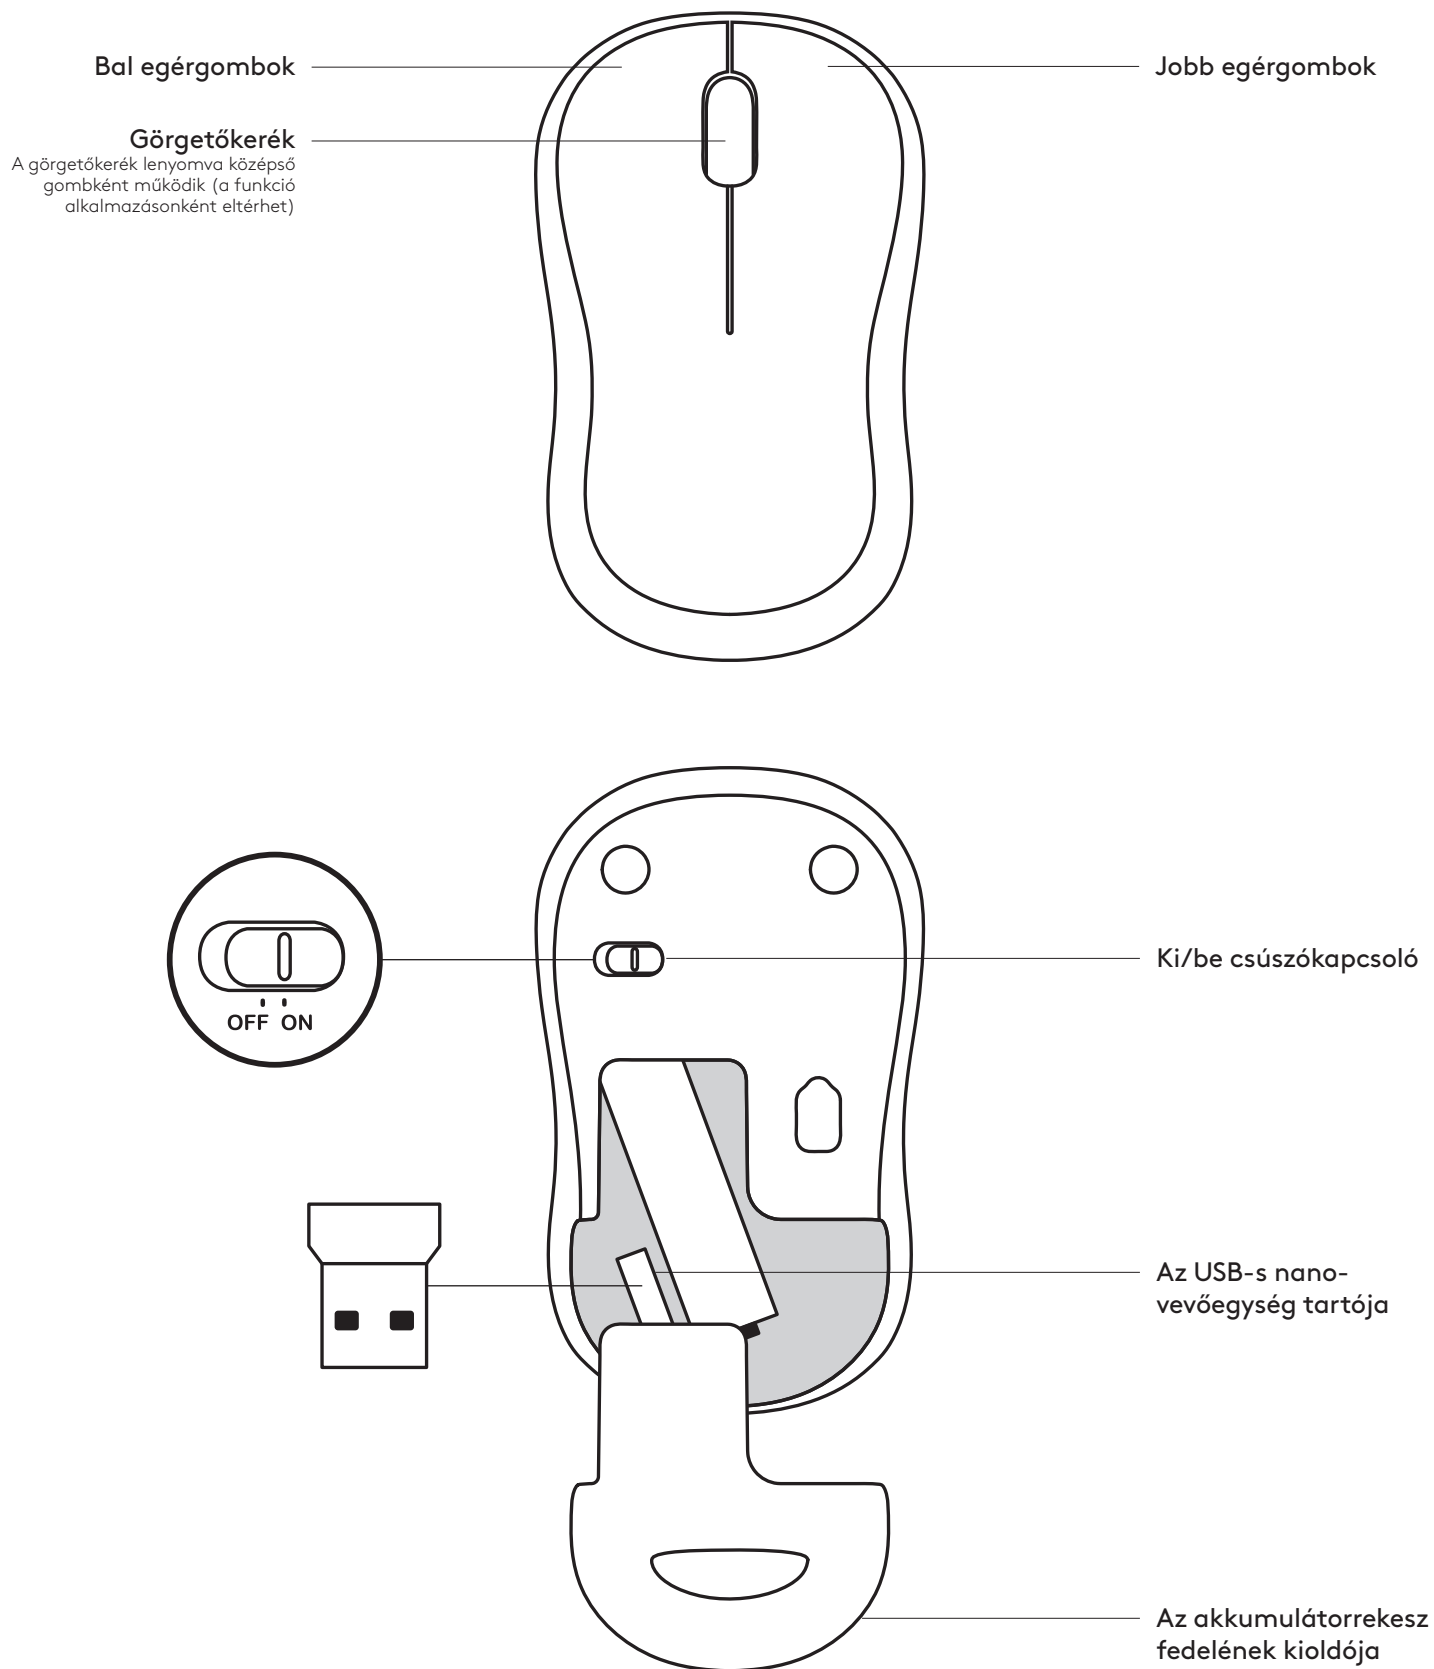

A TERMÉK ISMERTETÉSE

AZ EGÉR FUNKCIÓI