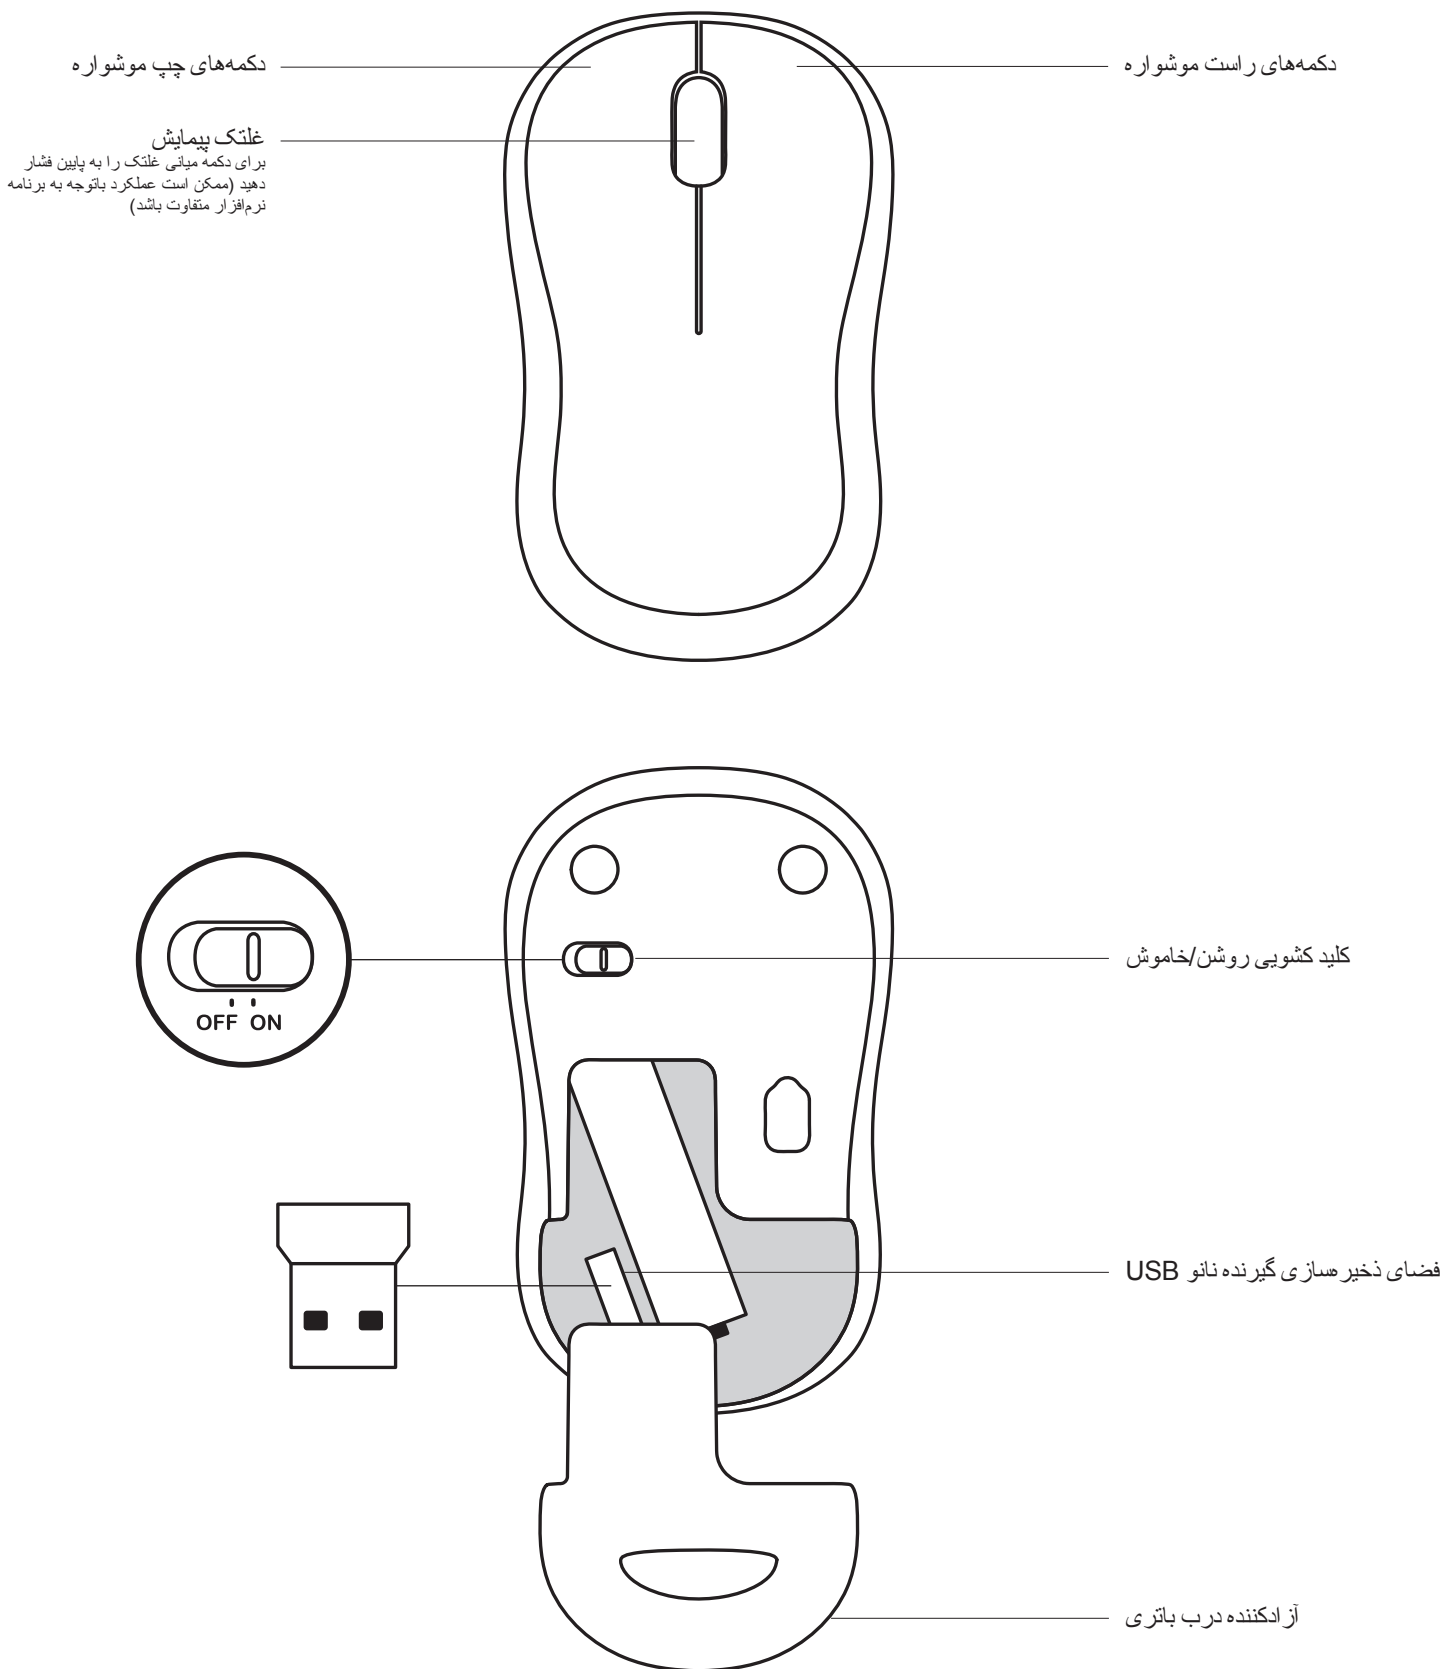

محصول خود را بشناسید

ویژگی‌های موشواره