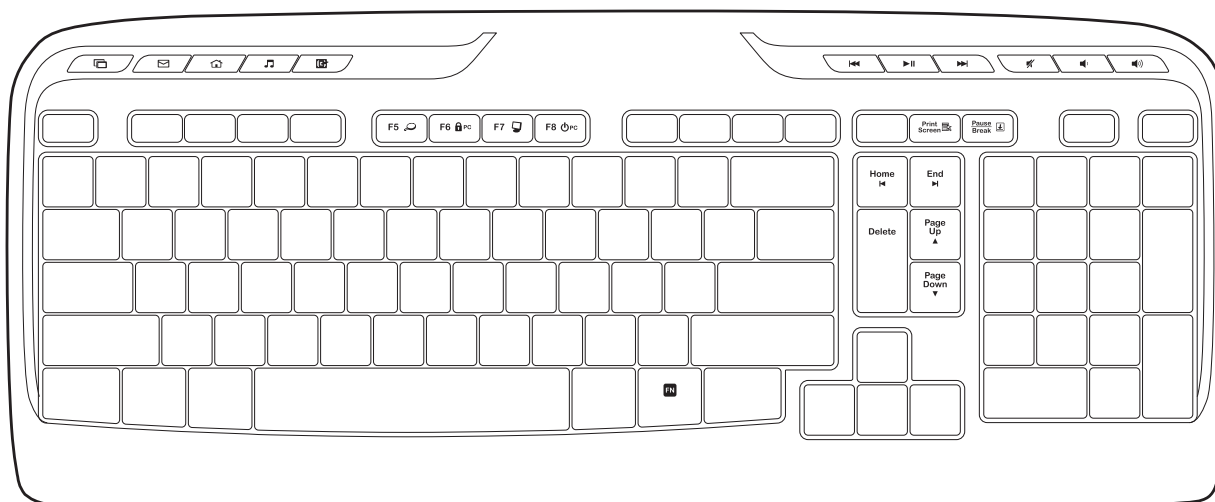

Teclas FN			
	Pesquisar		Bloquear PC
	O meu computador		Suspensão do PC
	Menu de contexto		Scroll lock

Para utilizar a função FN, mantenha premida a tecla FN e, em seguida, prima a tecla F que pretende utilizar.