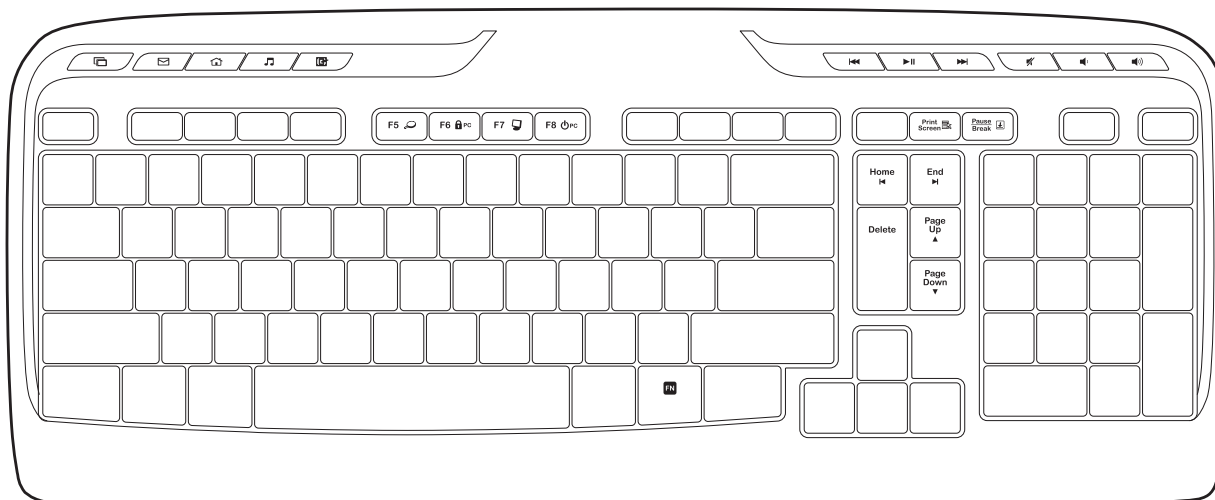

Il software Logitech® offre la possibilità di riprogrammare i tasti funzione della tastiera.

www.logitech.com/support/MK320

COMPONENTES DEL PRODUCTO

CARACTERÍSTICAS DEL RATÓN

CARACTERÍSTICAS DEL TECLADO

Botones de acceso rápido			
	Cambiar aplicaciones		Iniciar correo electrónico
	Inicio		Iniciar reproductor de medios
	Mostrar escritorio		Pista anterior
	Reproducir/pausa		Pista siguiente
	Silencio		Bajar volumen
	Subir volumen		

Teclas FN					
	+	Búsqueda		+	Bloquear PC
	+	Mi PC		+	Modo de suspensión de PC
	+	Menú contextual		+	Bloqueo de desplazamiento

Para usar la función FN, mantén pulsada la tecla FN y pulsa la tecla F que desees usar.