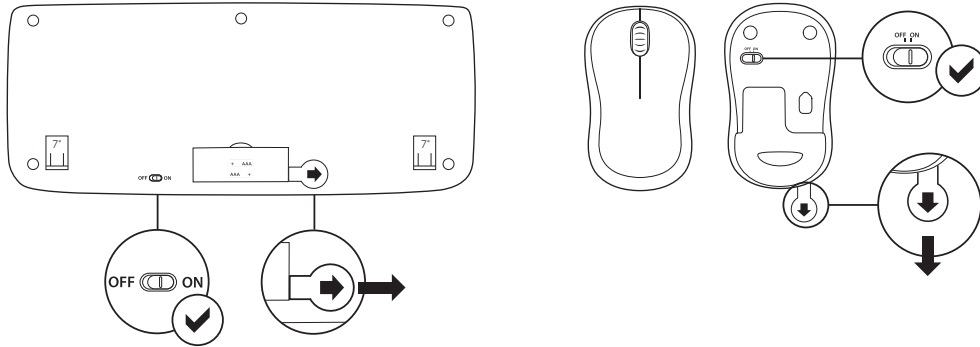

1. Logitech K330 Klavye
2. Logitech M185 Mouse
3. 2 tane AAA Pil
4. 1 tane AA Pil
5. USB Nano alıcı
6. Kullanıcı belgeleri

KLAVYE VE MOUSE'U BAĞLAMA

www.logitech.com/support/mk320

1

2

BOYUTLAR

Klavye:

Yükseklik x Genişlik x Derinlik: 20,52mm x 446,25mm x 182,96mm