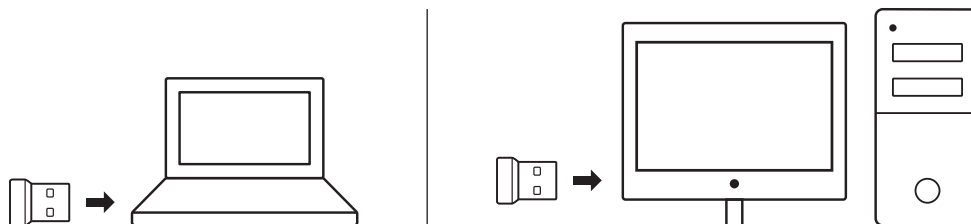

KAJ JE V ŠKATLI?

1. Tipkovnica Logitech K330
2. Miška Logitech M185
3. Dve bateriji AAA
4. Ena baterija AA
5. USB nano sprejemnik
6. Uporabniška dokumentacija

POVEZOVANJE TIPKOVNICE IN MIŠKE

www.logitech.com/support/mk320

1