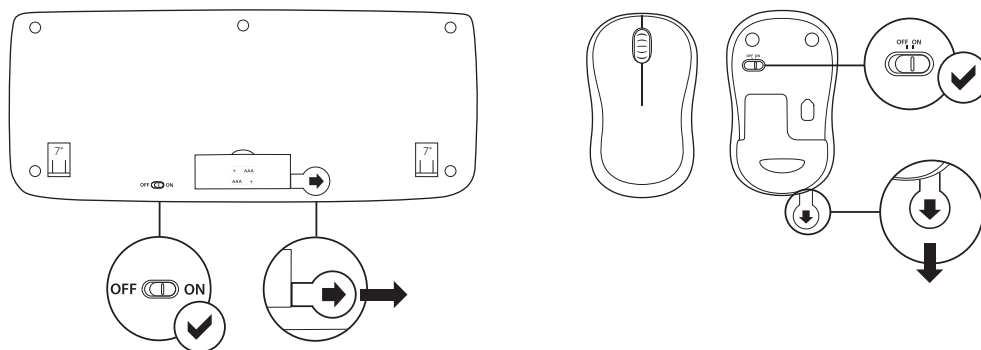

ΠΕΡΙΧΟΜΕΝΑ ΣΥΣΚΕΥΑΣΙΑΣ

1. Πληκτρολόγιο Logitech K330
2. Ποντίκι Logitech M185
3. 2 μπαταρίες AAA
4. 1 μπαταρία AA
5. Νανοδέκτης USB
6. Τεκμηρίωση χρήστη

ΣΥΝΔΕΣΗ ΤΟΥ ΠΛΗΚΤΡΟΛΟΓΙΟΥ ΚΑΙ ΤΟΥ ΠΟΝΤΙΚΙΟΥ

www.logitech.com/support/mk320

1

2