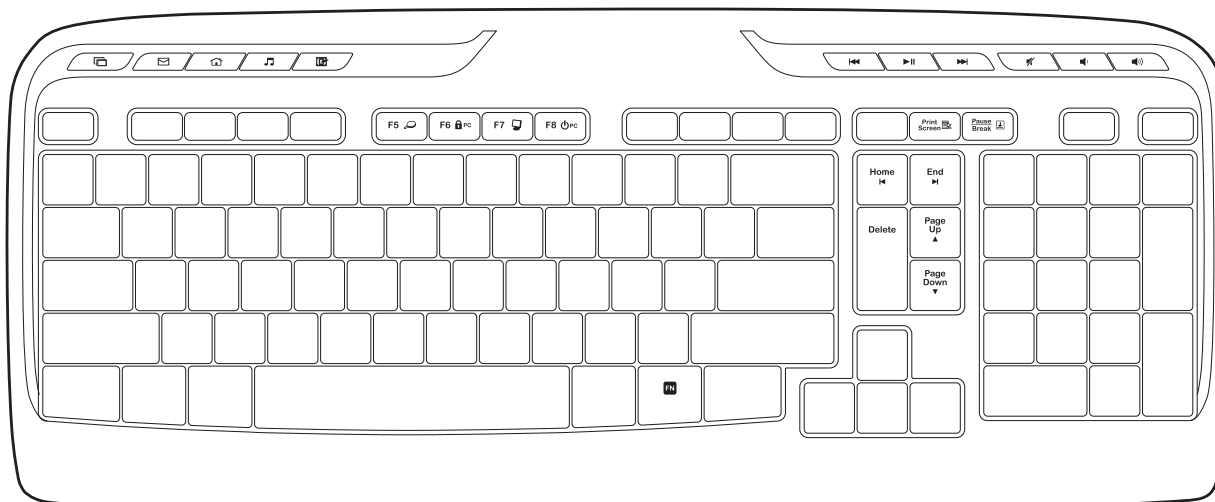

FN-billentyűk			
	Keresés		Számítógép zárolása
	Sajátgép		Készletléti állapot
	Helyi menü		Scroll Lock

Az FN-funkciók használatához tartsa lenyomva az FN billentyűt, és nyomja meg a kívánt funkcióbillentyűt.