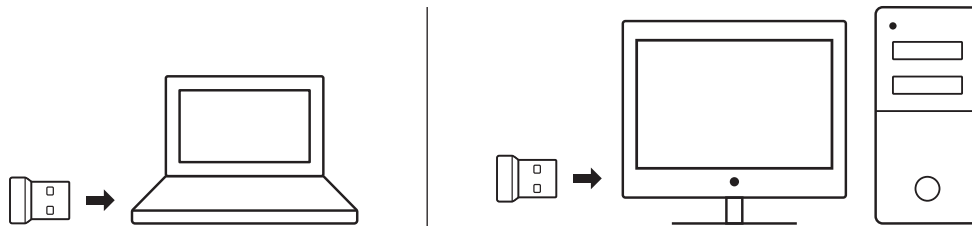

نحوه اتصال موشواره و صفحه کلید

www.logitech.com/support/mk320

1