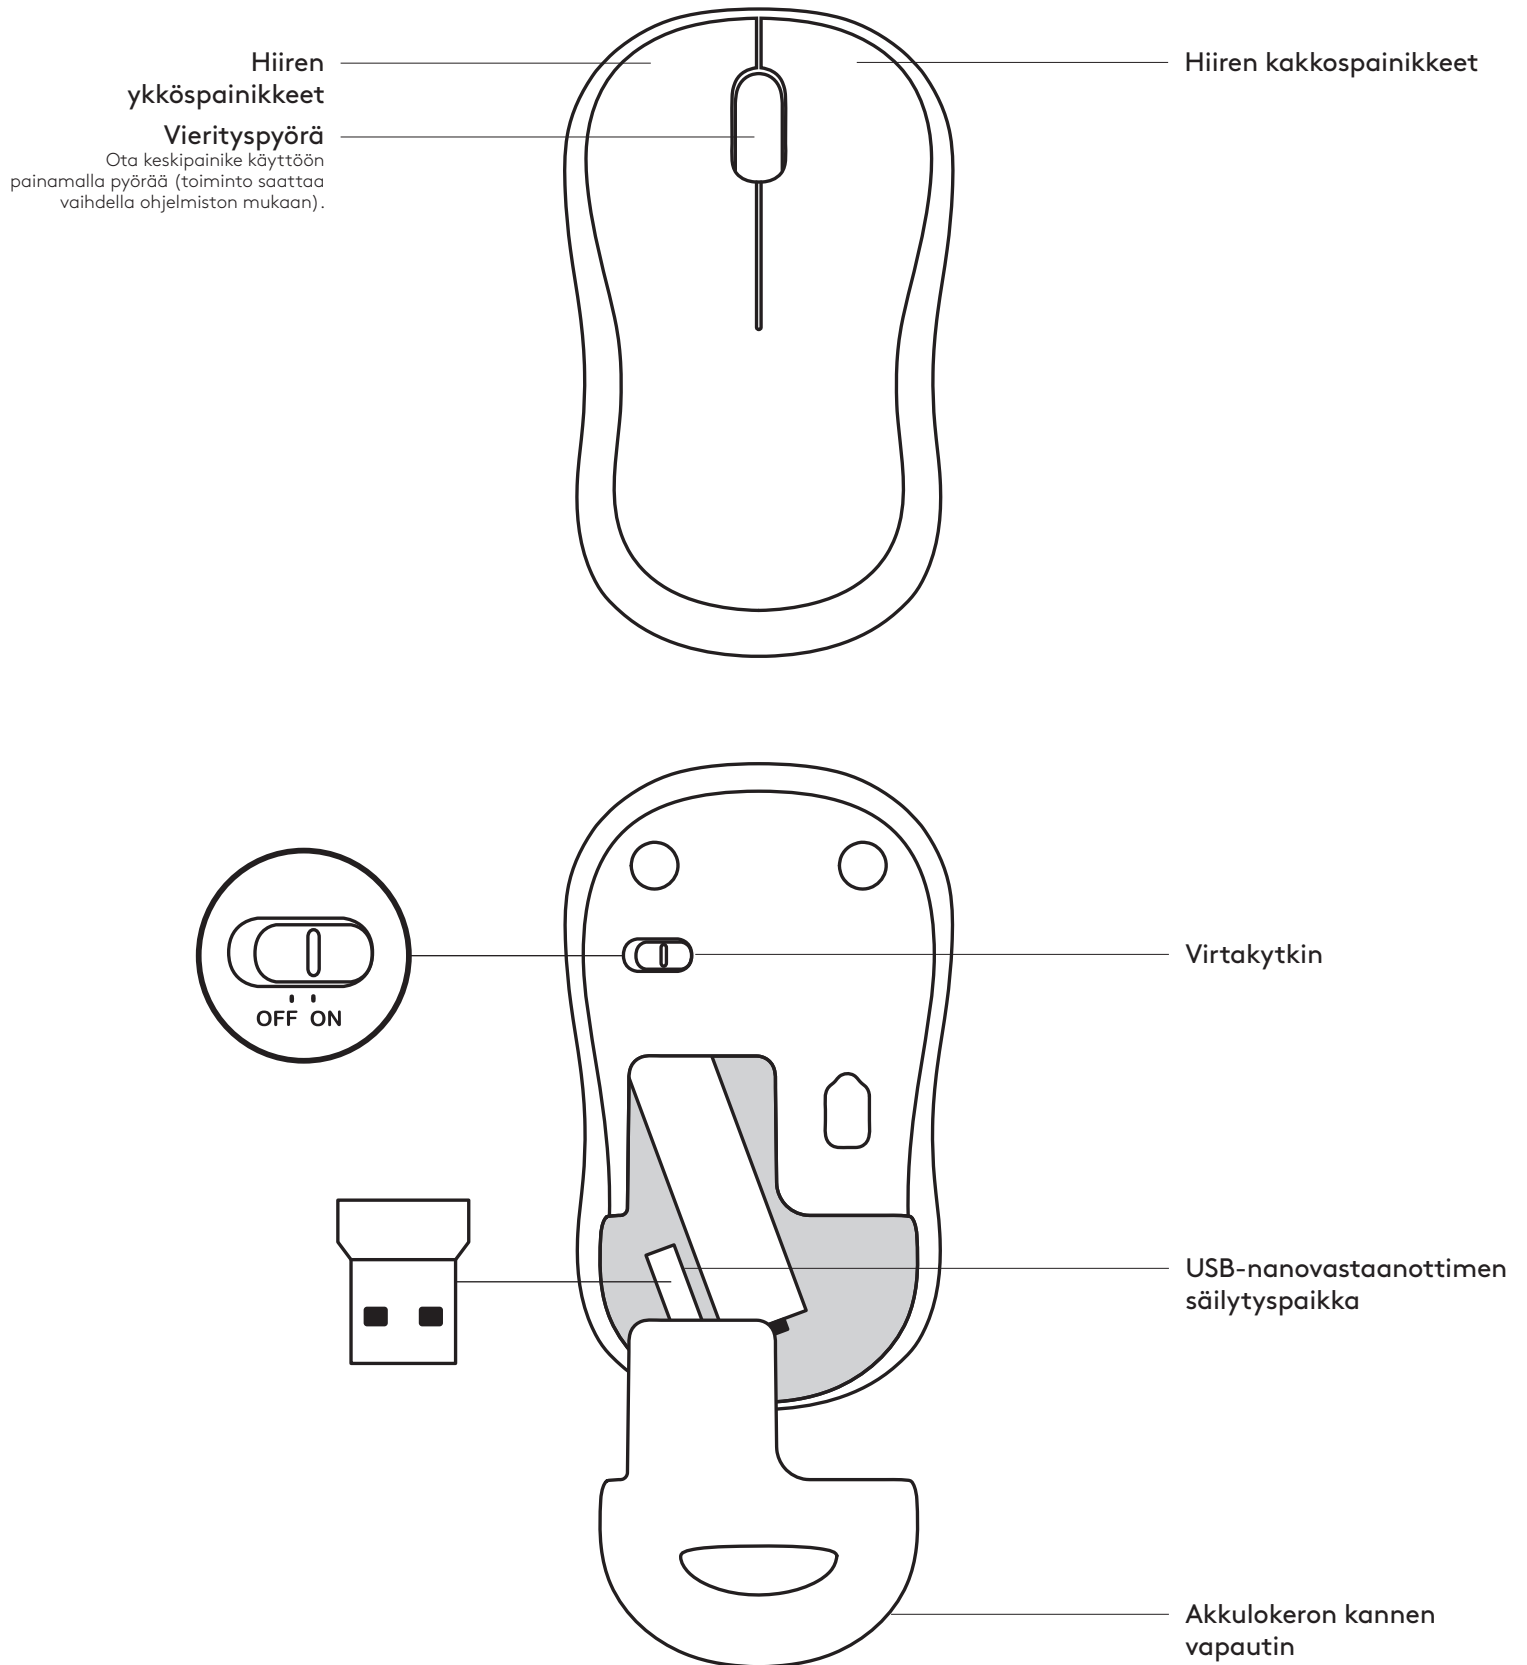

TUNNE TUOTTEESI

HIIREN OMINAISUUDET