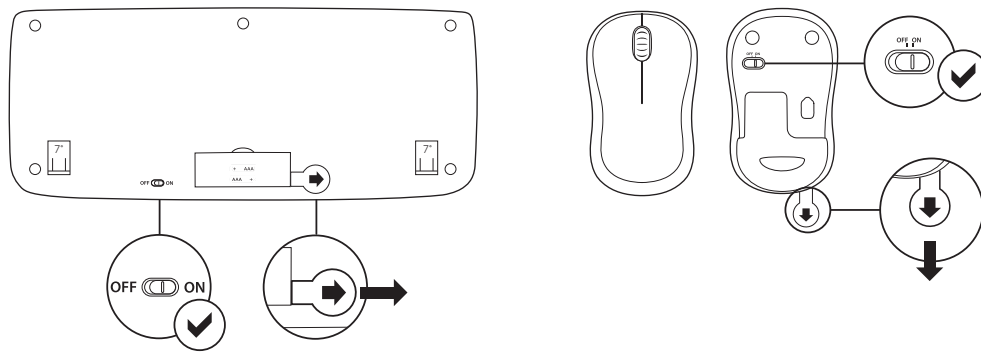

موارد موجود در جعبه

1. صفحه کلید Logitech K330
2. موشواره Logitech M185
3. عدد باتری AAA
4. عدد باتری AA
5. گیرنده نانو USB
6. اسناد کاربر

نحوه اتصال موشواره و صفحه کلید

www.logitech.com/support/mk320

1

2

ابعاد