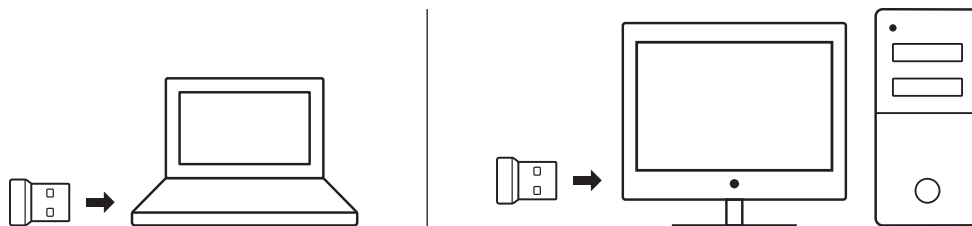

TASTATŪRAS UN PELES PIEVIENOŠANA

www.logitech.com/support/mk320

1