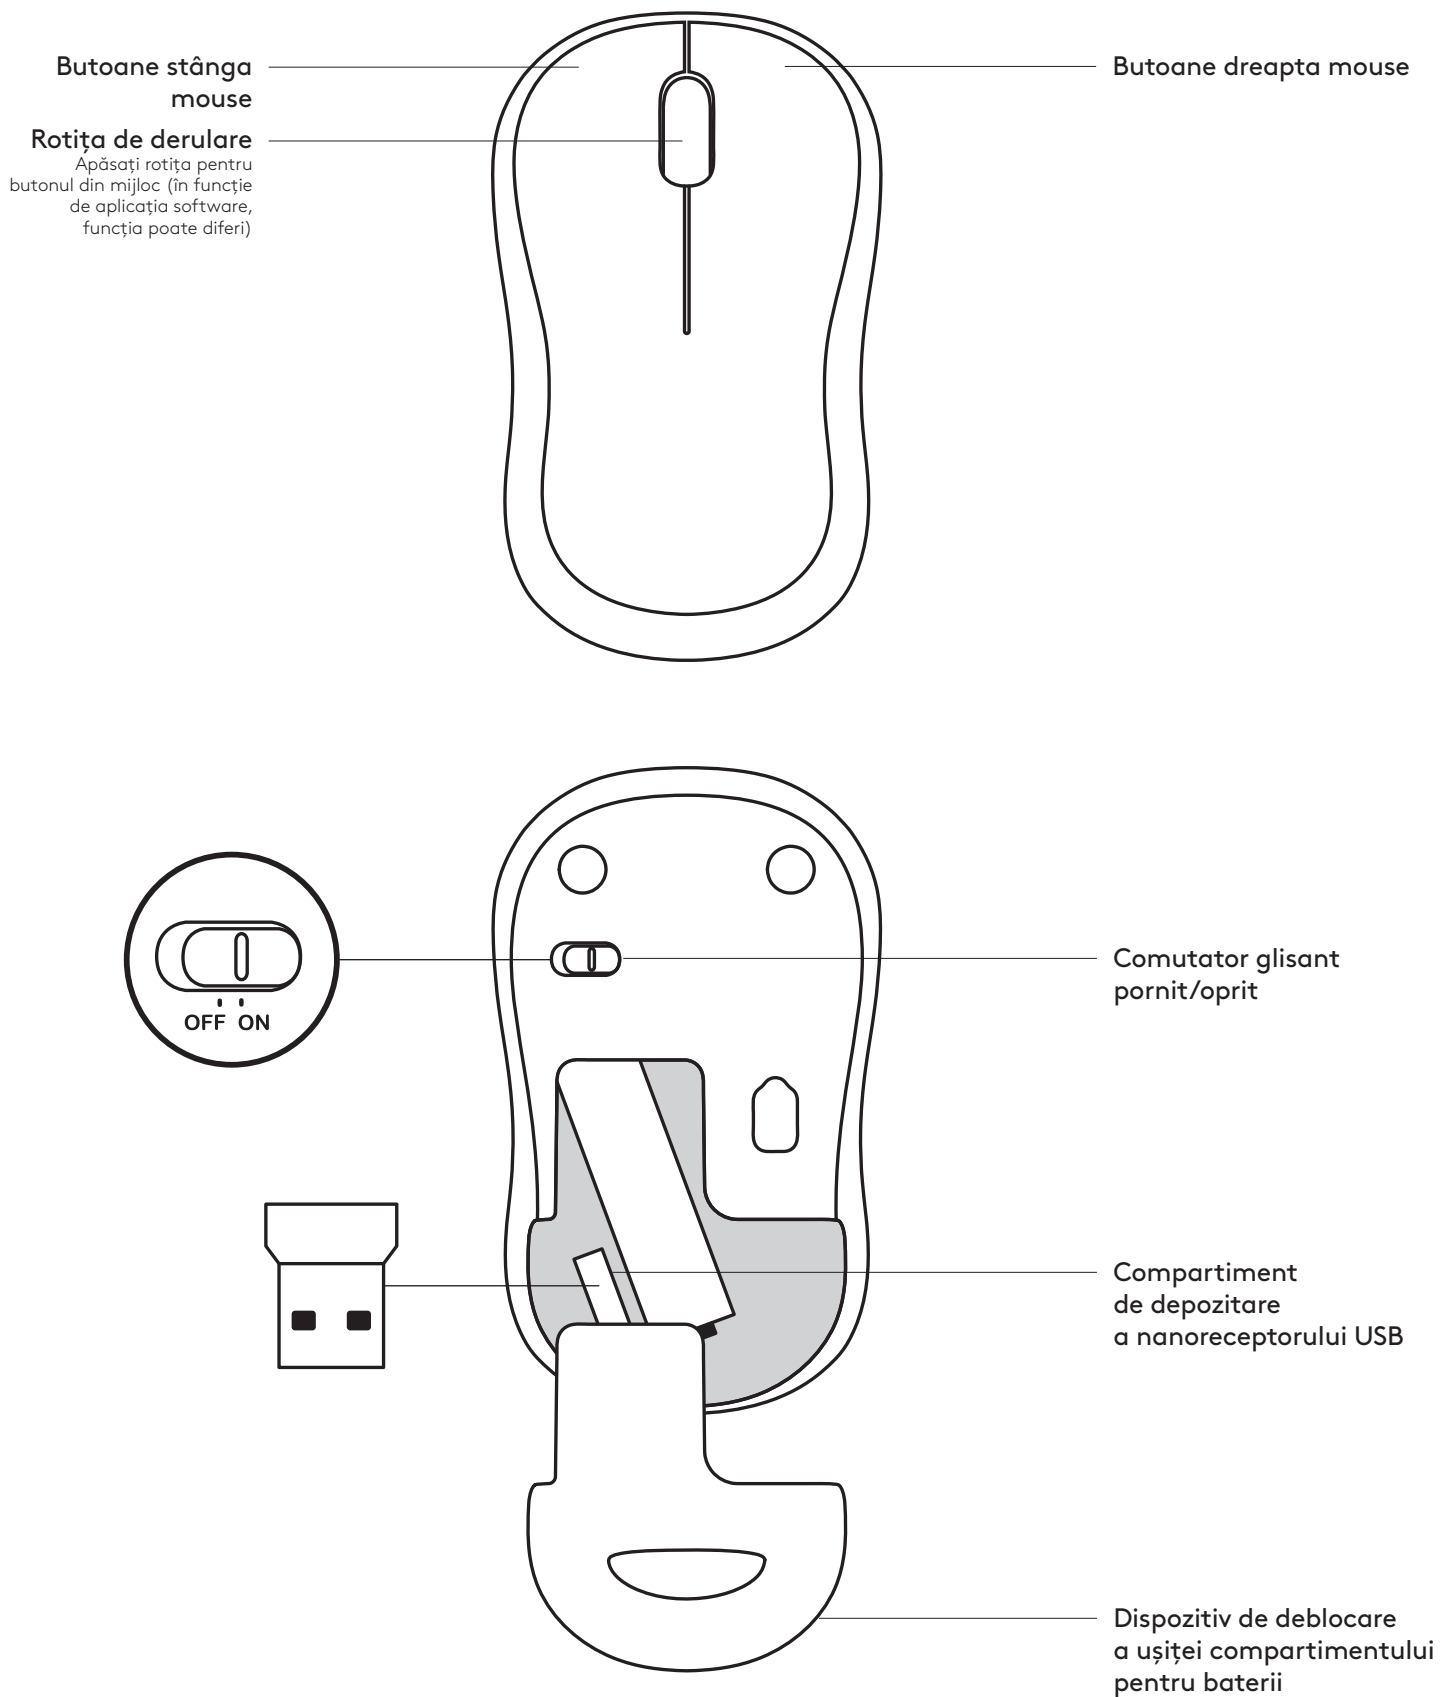

FAMILIARIZAȚI-VĂ CU PRODUSUL

CARACTERISTICILE MOUSE-ULUI