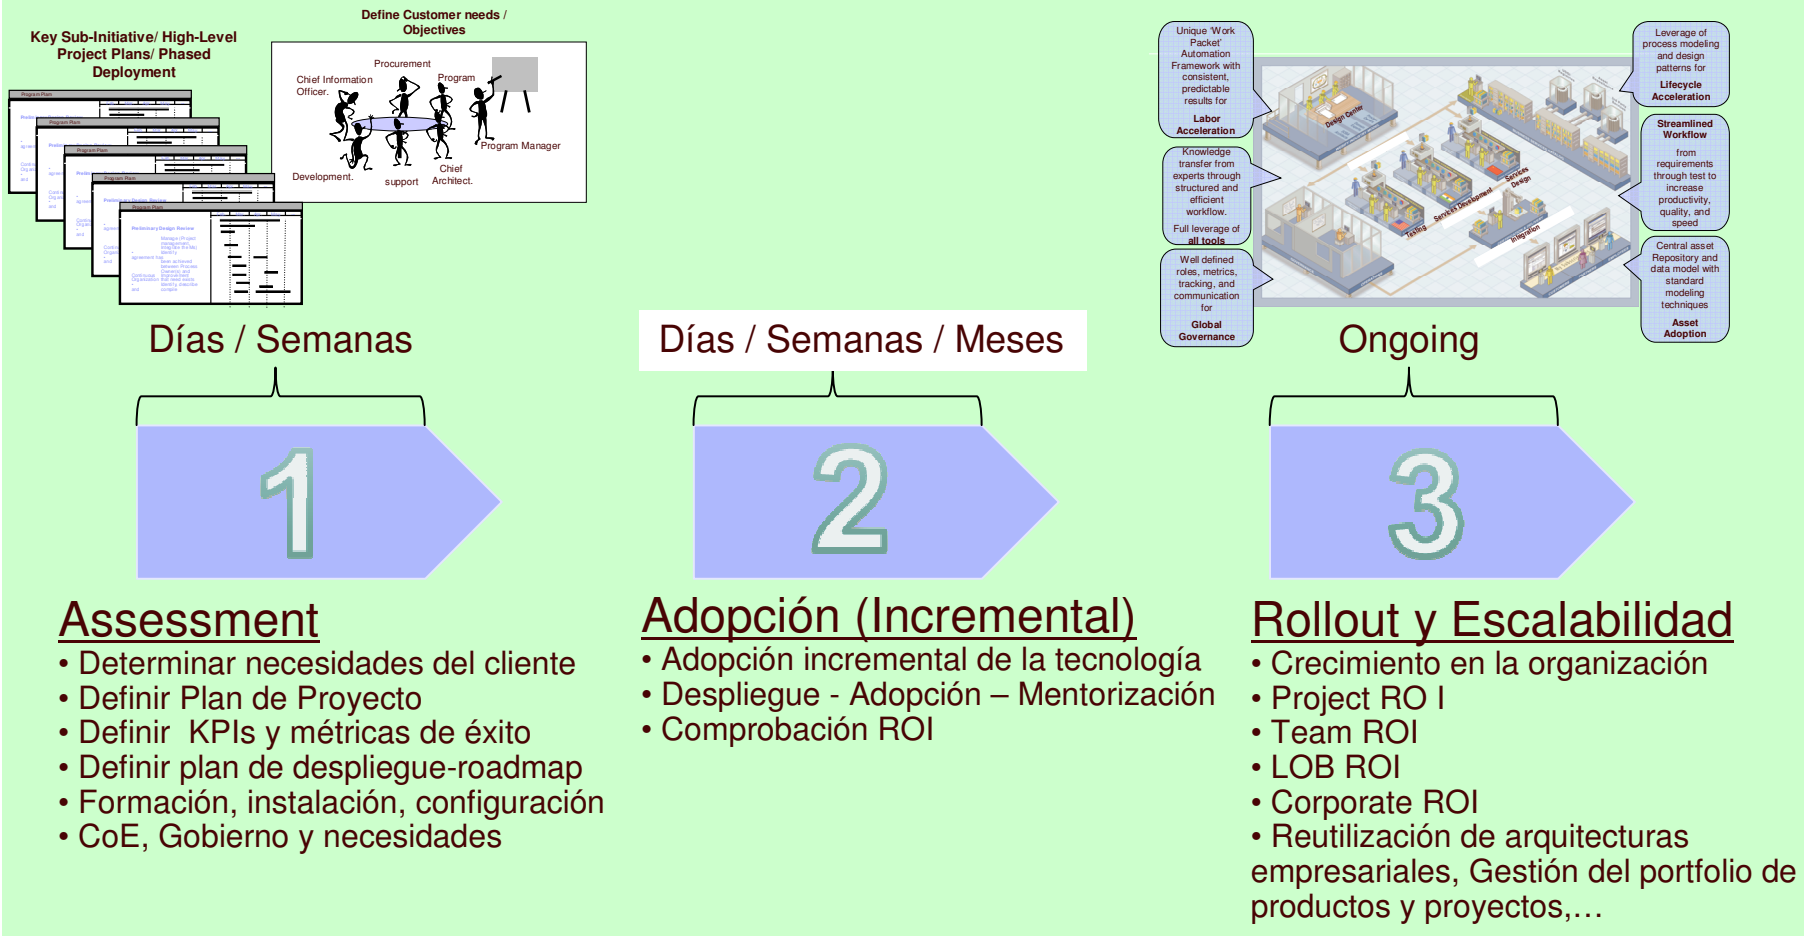

IBM Rational Software Services

Manuel Moreno Villares – manuel_moreno@es.ibm.com
SPGI M&D Rational Software Services

Rational Software Services – Líneas de Negocio

■ **Consulting**

- ▶ *Servicios de despliegue de productos y soluciones a medida de las necesidades del Cliente:*
 - ▶ *QuickStarts*
 - ▶ *Quick Deployments*
 - ▶ *Solutions Packaged*
 - ▶ *Fast Deployment*
 - ▶ *Assessments*
 - ▶ *Best practices,...*
- ▶ *Experiencia en el diseño y despliegue de soluciones, arquitecturas, pruebas de concepto, instalación, configuración, integración, personalización y gestión del portfolio, productos y proyectos del middleware de IBM*

■ **Advanced Value Program (AVP)**

- ▶ *Soporte avanzado. Conocimiento del entorno IT del cliente para resolver incidencias y promover iniciativas y soluciones*
- ▶ *Fomento de las relaciones a largo plazo con los clientes*
- ▶ *Promoción y despliegue de Centros de competencia y gobierno de las soluciones IBM*

Rational Software Services: Ejemplo de Despliegue

Despliegue de un producto o gama de productos:

Delivery de Capacidades de IBM Rational SW Services