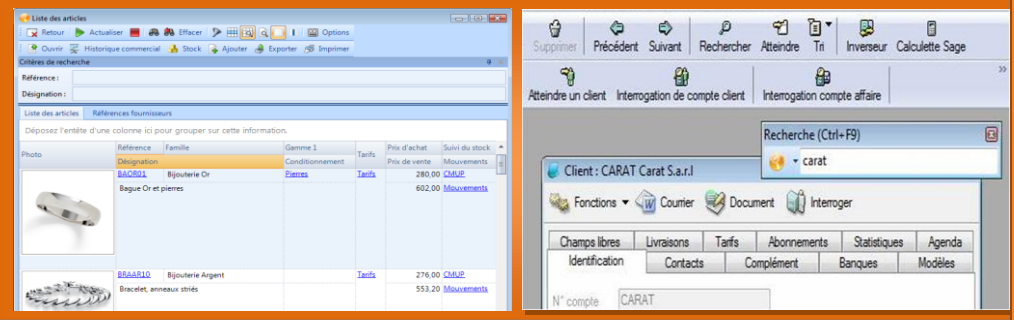

CoMPAGNoN

Listes de Recherche (LR)

pour sage SQL SERVER et sage SQL EXPRESS

Simplifiez votre quotidien en accédant en 3 clics à n'importe quelle fiche, document, ou information présente dans votre base **sage** ligne 100.
Optimisez vos temps de recherche avec ergonomie et facilité !

Vous recherchez une référence article par d'autres critères que 'désignation' ou 'famille' ?

'Listes de recherche' remplace les listes standard de SAGE en proposant une bibliothèque de listes autorisant des recherches sur n'importe quelle information. Ces requêtes concernent aussi les fiches associées, par exemple une référence fournisseur. Ce n'est pas tout : les listes peuvent être triées et organisées par toutes informations (Ex : le code fournisseur) puis présentées sous forme arborescente (Ex : par famille).

Votre base clients est très importante et vous voulez retrouver un certain « Paul à Toulouse ». Est-ce possible ?

'Listes de recherche' permet d'interroger la base avec des critères multi texte sur les zones voulues ou de réaliser des requêtes via la zone de recherche de type GOOGLE ou navigateur internet. LR remontera ainsi tous les clients qui contiennent le mot « Paul » dans leur intitulé et « Toulouse » dans la zone ville. A noter, la recherche s'effectue quelle que soit la position du mot dans l'intitulé et sans distinction de frappe.