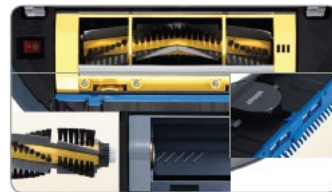

VCR8857L3R/SWS Aspirateur robot NaviBot

NAVIBOT

L'aide domestique intelligente

fr.vcr8857l3r.
samsung.ch

Visionary Mapping System™

L'appareil photo numérique permet de prendre 30 images par seconde et de dresser ainsi un plan de votre maison. Le Navibot détermine alors sa position exacte dans votre maison et se souvient automatiquement des surfaces déjà nettoyées. Les responsables: deux processeurs

CPU intelligents qui le font nettoyer de manière particulièrement efficace et approfondie.

Virtual Guard™

Virtual Guard™ empêche le Navibot de pénétrer dans une zone problématique, où un enfant marche à quatre pattes, où pourrait se trouver l'écuelle du chien, ou encore près d'une table d'appoint sur laquelle est posé un vase ancien de valeur. Il suffit d'appuyer sur un bouton pour ériger une clôture virtuelle respectée par le Navibot qui protège ainsi la zone.

Particulièrement efficace contre les poils d'animaux

La brosse turbo brevetée de Samsung

La brosse turbo brevetée enlève à fond tous les poils d'animaux et les empêche de se prendre dans la brosse. Un changement de direction des brosses permet de retirer les poils d'animaux et de les aspirer facilement.