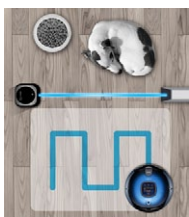

VCR8857L3R/SWS Aspirateur robot NaviBot

NAVIBOT

L'aide domestique intelligente

fr.vcr8857l3r.
samsung.ch

Visionary Mapping System™

L'appareil photo numérique permet de prendre 30 images par seconde et de dresser ainsi un plan de votre maison. Le Navibot détermine alors sa position exacte dans votre maison et se souvient automatiquement des surfaces déjà nettoyées. Les responsables: deux processeurs

CPU intelligents qui le font nettoyer de manière particulièrement efficace et approfondie.

Virtual Guard™

Virtual Guard™ empêche le Navibot de pénétrer dans une zone problématique, où un enfant marche à quatre pattes, où pourrait se trouver l'écuelle du chien, ou encore près d'une table d'appoint sur laquelle est posé un vase ancien de valeur. Il suffit d'appuyer sur un bouton pour ériger une clôture virtuelle respectée par le Navibot qui protège ainsi la zone.

Particulièrement efficace contre les poils d'animaux

La brosse turbo brevetée de Samsung

La brosse turbo brevetée enlève à fond tous les poils d'animaux et les empêche de se prendre dans la brosse. Un changement de direction des brosses permet de retirer les poils d'animaux et de les aspirer facilement.