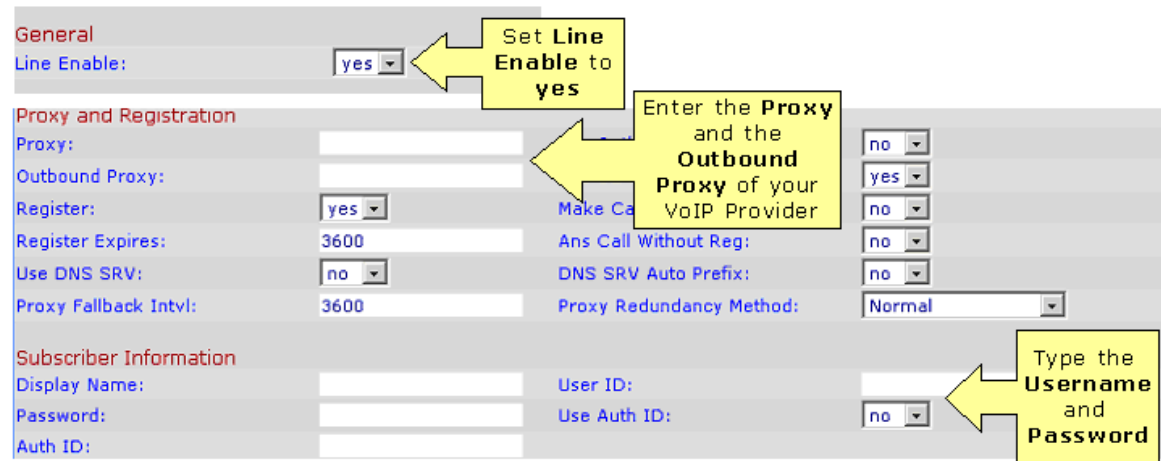

Étape 1 :

Connectez le SPA921 à votre réseau. Assurez-vous que le périphérique est correctement connecté. Si le périphérique n'est pas correctement connecté au réseau,  le bouton allumera le rouge.

Étape 2 :

Vérifiez l'adresse IP du périphérique. Appuyez sur  et puis choisissez l'option 9 sur la liste. L'adresse IP sera affichée sur le panneau lcd.

Figure 2-4: SPA921 LCD screen display

Étape 3 :

Accédez à la page d'installation pour le périphérique en tapant l'adresse IP du SPA921 sur votre Internet Explorer (par exemple <http://192.168.1.101>). Par défaut il n'y a aucun nom d'utilisateur ou mot de passe pour le périphérique. Cliquez sur en fonction la procédure de connexion d'admin et avez alors avancé.

Étape 4 :

Cliquez sur en fonction l'onglet ext.

Étape 5 :

Placez la ligne enable à « oui » et puis mettez l'user-id, le mot de passe, le proxy et le proxy sortant. Après que vous mettiez les informations correctes de votre fournisseur de VoIP, cliquez sur en fonction **Submit All Changes**.