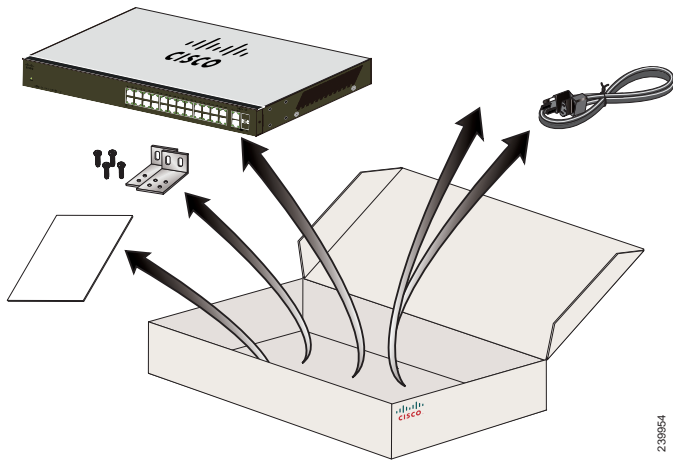

Quick Start Guide

Guide de démarrage rapide

Cisco Small Business

100 Series Unmanaged Switches

Commutateurs non gérés de la gamme Cisco 100 Series

Unbox
Déballez le produit

239954

Rack-mount if needed

Procédez à son montage au sein d'un rack si nécessaire

39956

100 Series Unmanaged Switches

Commutateurs non gérés de la gamme Cisco 100 Series

Wall-mount if needed

Procédez à un montage mural si nécessaire

X.XX=	
SG100D-05, SF100D-05	1.7 in/43 mm/1,7 po
SF100D-08/08P/16/16P, SG100D-08/08P	2.5 in/63 mm/2,5 po
SF100-16/24, SG100-16, SG102-24	3.7 in/94 mm/3,7 po

Wall-mount if needed (continued)

Procédez à un montage mural si nécessaire (suite)