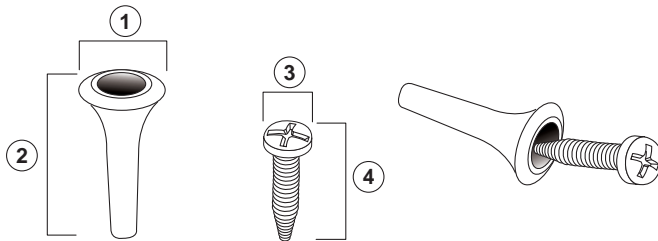

Procédez à son montage au sein d'un rack si nécessaire

39956

100 Series Unmanaged Switches

Commutateurs non gérés de la gamme Cisco 100 Series

Wall-mount if needed

Procédez à un montage mural si nécessaire

X.XX=	
SG100D-05, SF100D-05	1.7 in/43 mm/1,7 po
SF100D-08/08P/16/16P, SG100D-08/08P	2.5 in/63 mm/2,5 po
SF100-16/24, SG100-16, SG102-24	3.7 in/94 mm/3,7 po

Wall-mount if needed (continued)

Procédez à un montage mural si nécessaire (suite)

SF100D-05/08, SF100D-16/16P			
1=0.3 in/7,6 mm/0,3 po	2=0.6 in/15 mm/0,6 po	3=0.17 in/4,3 mm/0,17 po	4=0.6 in/15,7 mm/0,6 po
SF100D-08P, SG100D-08/08P			
1=0.3 in/7,7 mm/0,3 po	2=0.85 in/21,8 mm/0,85 po	3=0.25 in/6,5 mm/0,25 po	4=0.68 in/17,4 mm/0,68 po
SF100-16/24, SG100-16, SG102-24			
1=0.31 in/8 mm/0,31 po	2=0.87 in/22,2 mm/0,87 po	3=0.27 in/6,8 mm/0,27 po	4=0.62 in/17,6 mm/0,62 po