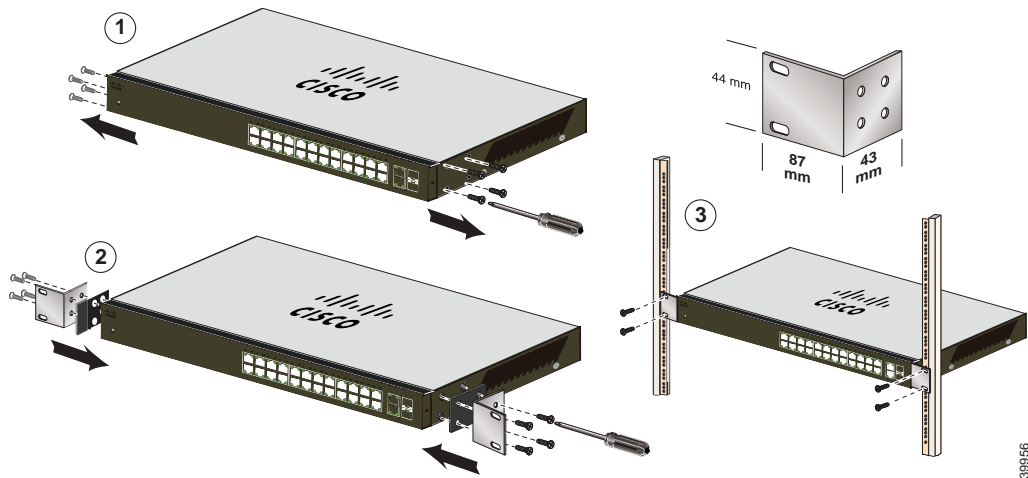

Quick Start Guide

Guide de démarrage rapide

Cisco Small Business

100 Series Unmanaged Switches

Commutateurs non gérés de la gamme Cisco 100 Series

Unbox
Déballez le produit

239954

Rack-mount if needed

Procédez à son montage au sein d'un rack si nécessaire

39956

100 Series Unmanaged Switches

Commutateurs non gérés de la gamme Cisco 100 Series

Wall-mount if needed

Procédez à un montage mural si nécessaire

X.XX=	
SG100D-05, SF100D-05	1.7 in/43 mm/1,7 po
SF100D-08/08P/16/16P, SG100D-08/08P	2.5 in/63 mm/2,5 po
SF100-16/24, SG100-16, SG102-24	3.7 in/94 mm/3,7 po

Wall-mount if needed (continued)

Procédez à un montage mural si nécessaire (suite)

SF100D-05/08, SF100D-16/16P			
1=0.3 in/7,6 mm/0,3 po	2=0.6 in/15 mm/0,6 po	3=0.17 in/4,3 mm/0,17 po	4=0.6 in/15,7 mm/0,6 po
SF100D-08P, SG100D-08/08P			
1=0.3 in/7,7 mm/0,3 po	2=0.85 in/21,8 mm/0,85 po	3=0.25 in/6,5 mm/0,25 po	4=0.68 in/17,4 mm/0,68 po
SF100-16/24, SG100-16, SG102-24			
1=0.31 in/8 mm/0,31 po	2=0.87 in/22,2 mm/0,87 po	3=0.27 in/6,8 mm/0,27 po	4=0.62 in/17,6 mm/0,62 po