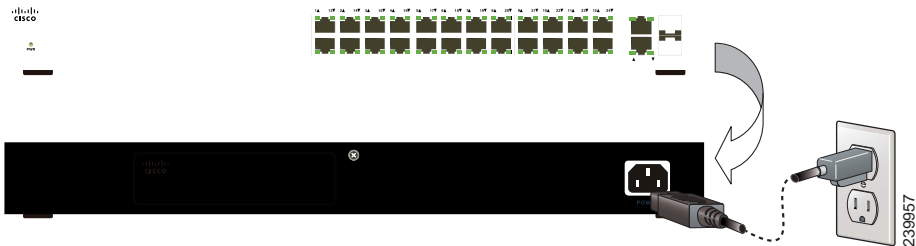

Power On Switch

Mettez le commutateur sous tension