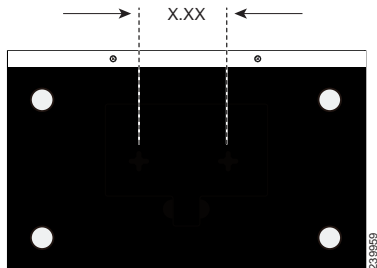

Procédez à son montage au sein d'un rack si nécessaire

39956

100 Series Unmanaged Switches

Commutateurs non gérés de la gamme Cisco 100 Series

Wall-mount if needed

Procédez à un montage mural si nécessaire

X.XX=	
SG100D-05, SF100D-05	1.7 in/43 mm/1,7 po
SF100D-08/08P/16/16P, SG100D-08/08P	2.5 in/63 mm/2,5 po
SF100-16/24, SG100-16, SG102-24	3.7 in/94 mm/3,7 po

Wall-mount if needed (continued)

Procédez à un montage mural si nécessaire (suite)

SF100D-05/08, SF100D-16/16P			
1=0.3 in/7,6 mm/0,3 po	2=0.6 in/15 mm/0,6 po	3=0.17 in/4,3 mm/0,17 po	4=0.6 in/15,7 mm/0,6 po
SF100D-08P, SG100D-08/08P			
1=0.3 in/7,7 mm/0,3 po	2=0.85 in/21,8 mm/0,85 po	3=0.25 in/6,5 mm/0,25 po	4=0.68 in/17,4 mm/0,68 po
SF100-16/24, SG100-16, SG102-24			
1=0.31 in/8 mm/0,31 po	2=0.87 in/22,2 mm/0,87 po	3=0.27 in/6,8 mm/0,27 po	4=0.62 in/17,6 mm/0,62 po